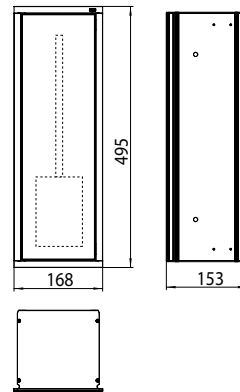

### Toilettenbürstengarnitur-Modul - Unterputzmodell chrom/optiwhite

Art.-Nr.9730 278 31

Türanschlag links/rechts wechselbar