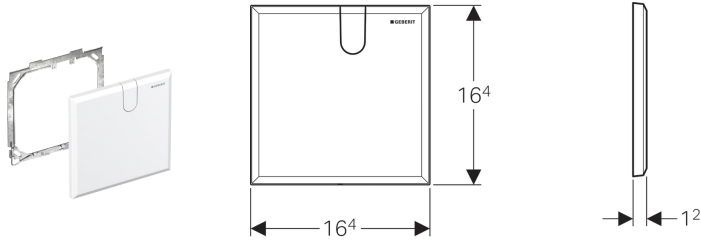

Abdeckplatte für Geberit Waschtischarmaturen mit UP-Funktionsbox

Verwendungszwecke

- Zum Abdecken der Serviceöffnung von Geberit Waschtischarmaturen mit UP-Funktionsbox

Lieferumfang

- Abdeckplatte
- Befestigungsrahmen
- Befestigungsmaterial

Technische Daten

Werkstoff | Kunststoff

Art-Nr.	Oberfläche / Farbe	VE1	VE2
116.425.11.1	weiß-alpin	1 St.	10 St.

Erstellt mit Geberit Online Produktkatalog - 05/06/2018