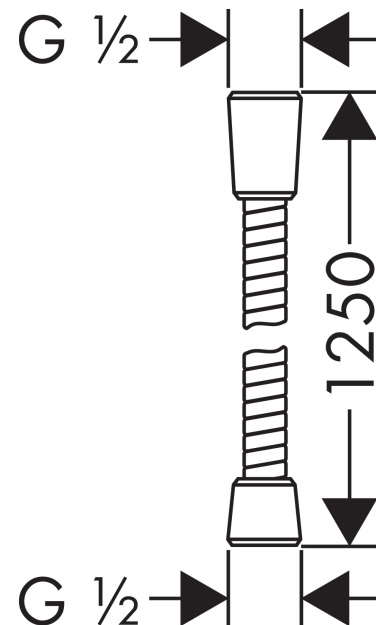

Sensoflex

Metallbrauseschlauch 125 cm

Oberflächen: **Chrom** Artikelnummer: **28132000**

Beschreibung

Merkmale

- Metallbrauseschlauch
- reinigungsfreundliche Kunststoffhülle
- Schlauchlänge: 1,25 m
- brauseseitiger Drehwirbel gegen lästiges Verdrehen des Brauseschlauches
- knickgeschützt
- SVGW 1805-6748
- DVGW NW-6518CN0289
- ACS 18 ACC LY 537, valide jusqu'au 17.10.2023
- ACS 18 ACC LY 537, valide jusqu'au 17.10.2023
- Kiwa K13366_Shower hoses
- Kiwa K13366_Shower hoses

Zertifikate

kiwa

Produktabbildung

Maßzeichnung

Sensoflex
Metallbrauseschlauch 125 cm
 Oberflächen: **Chrom** Artikelnummer: **28132000**

Explosionszeichnung

Baujahr: >09/07

Sensoflex
Metallbrauseschlauch 125 cm
 Oberflächen: **Chrom** Artikelnummer: **28132000**

Ersatzteilliste

Baujahr: >09/07

Pos.	Beschreibung	Artikelnummer	PG	VE
1	Dichtung	98058000	0	1