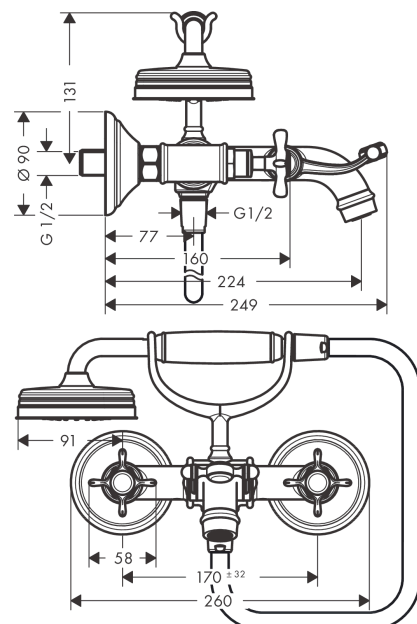

AXOR Montreux
2-Griff Wannenarmatur Aufputz mit Kreuzgriffen
 Oberfläche: **Brushed Red Gold** Artikelnummer: **16540310**

Merkmale

- besteht aus: 2-Griff Wannenarmatur, Handbrause, Brauseschlauch, Brausehalter
- 2 Verbraucher
- Ausladung: 224 mm
- Stichmaß: 170 ± 32 mm
- Strahlart Armatur: Normalstrahl
- Strahlart Handbrause: RainAir
- maximale Durchflussmenge bei 3 bar: 20 l/min
- Durchfluss für Wanneneinlauf bei 3 bar: 20 l/min
- Durchfluss für Handbrause bei 3 bar: 14 l/min
- Keramikventile heiß/kalt 90°
- Rückflussverhinderer
- für Durchlauferhitzer geeignet
- Anschlussgröße: DN15
- Anschlussart: S-Anschlüsse
- Wandmontage
- min. Betriebsdruck: 1 bar
- max. Betriebsdruck: 10 bar

Technologie

Produktabbildung

Maßzeichnung

AXOR Montreux
2-Griff Wannenarmatur Aufputz mit Kreuzgriffen
 Oberfläche: **Brushed Red Gold** Artikelnummer: **16540310**

Durchflussdiagramm