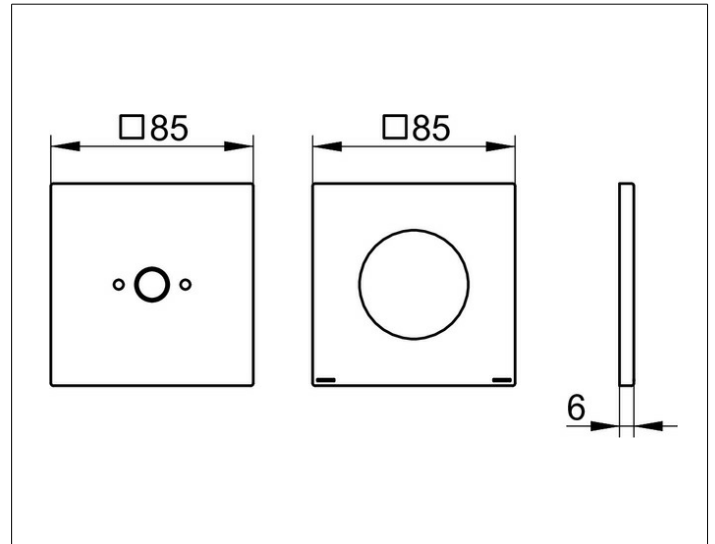

Edition 11

51116010092 Rosetten-Set

**PRODUKT**

**ZEICHNUNG**

**PRODUKTBESCHREIBUNG**

für Einhebel-Waschtischmischer UP, 85 x 85 mm, eckig,  
aus Messing, zur Montage zwischen Fliesen und Fertigset

**OBERFLÄCHE**

verchromt

**ABMESSUNG**

85 mm, eckig