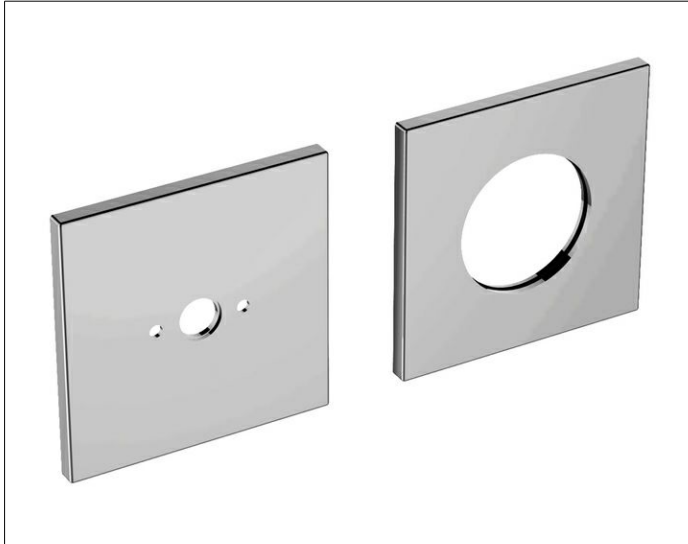

Edition 11

51116010092 Rosetten-Set

**PRODUKT**

**ZEICHNUNG**

**PRODUKTBESCHREIBUNG**

für Einhebel-Waschtischmischer UP, 85 x 85 mm, eckig,  
aus Messing, zur Montage zwischen Fliesen und Fertigset

**OBERFLÄCHE**

verchromt

**ABMESSUNG**

85 mm, eckig