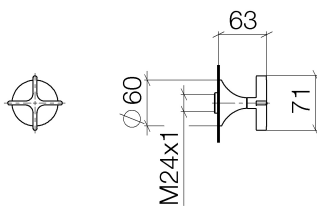

Dusche - VAIA

Unterputzventil rechtsschließend 1/2" - chrom

Artikelnummer: 36 607 809-00

- Rosette Ø 60 mm
- Oberteil mit ablängbarer Spindel und Hülse
- Passt zu VAIA

chrom

Zu diesem Artikel wird Zubehör benötigt.

Maßzeichnung

Alle Angaben in mm / inch = mm x 0,0394

Dusche - VAIA

Unterputzventil rechtsschließend 1/2" - chrom

Artikelnummer: 36 607 809-00

Dusche - VAIA

Unterputzventil rechtsschließend 1/2" - chrom

Artikelnummer: 36 607 809-00