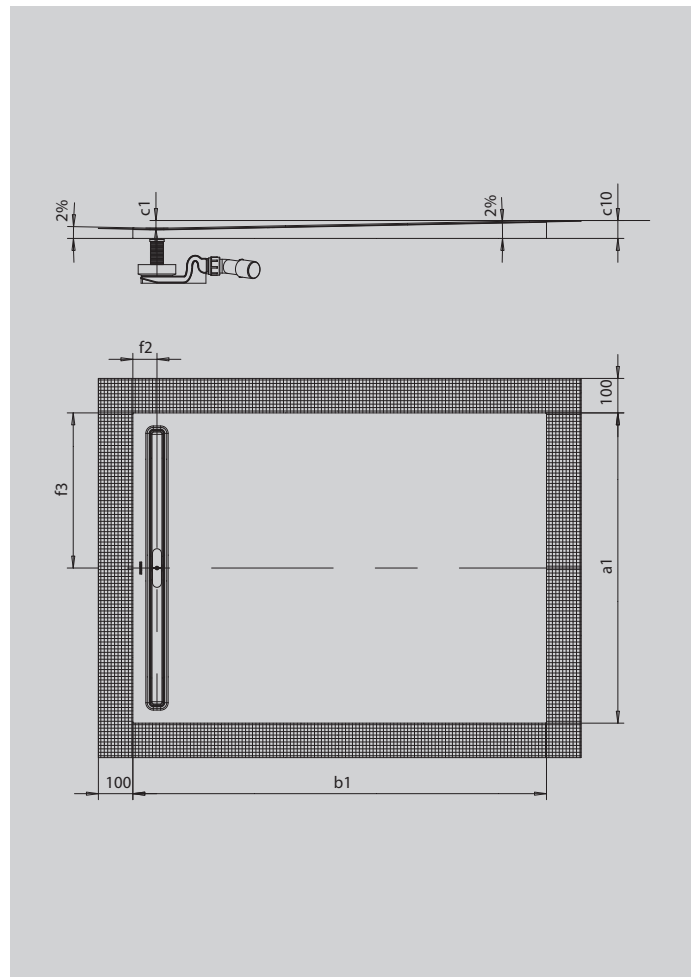

NEXSYS

- absolut bodenebene Duschkfläche aus KALDEWEI Stahl-Emaile
- Design: Absolut plane Fläche - ohne Innenkonturen für eine großzügige Standfläche und eine harmonische Badgestaltung. Dezentle Ablaufrinne mit bündiger Designblende.
- vormontiertes 4-in-1 System aus emaillierter Duschkfläche, Ablaufrinne, umlaufendem Abdichtband, Gefälleträger inkl. Gegengefälle zwischen Rinne und Wand. Ergänzt wird das System aus der gewünschten Ablaufgarnitur inkl. Haarfangsieb und einer hochwertigen Designblende aus dem Zubehörangebot.
- mitgeliefertes Zubehör: Schalldämmband
- geringe Aufbauhöhen ab 86 mm (je nach Abmessung und Ablaufgarnitur)

Abbildung ähnlich

SECURE⁺

| Modell | | 2623 |
|---------------------------------------|------------|------------|
| Äußere Länge | a_1 | 900 mm |
| Äußere Breite | b_1 | 1400 mm |
| Tiefe Innen | c_1 | 26 mm |
| Höhe mit Wannenträger | c_{10} | 56 mm |
| Abstand Wannrand bis Mitte Ablaufloch | $f_2; f_3$ | 70; 450 mm |
| Nettogewicht | | 29 kg |
| Gesamt-Aufbauhöhe KA 4121 min. | | 116 mm |
| Gesamt-Aufbauhöhe KA 4121 max. | | 186 mm |
| Gesamt-Aufbauhöhe KA 4122 | | 96 mm |