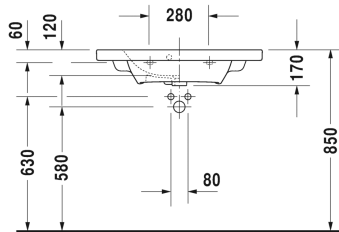

DuraStyle Waschtisch, Möbelwaschtisch Compact # 2337780000 / 2337780030

| < 785 mm > |

Waschtisch, Möbelwaschtisch Compact	Größe	Gewicht	Bestellnummer
mit Überlauf, mit Hahnlochbank, Unterseite glasiert, 785 mm			
Farben			
00 Weiss			
Variante			
●	785 x 400 mm	18,400 Kilogramm	2337780000
● ● ●	785 x 400 mm	18,400 Kilogramm	2337780030
Sanitärkeramiken mit der speziellen WonderGliss Oberflächen Ausführung bleiben sauber und gut aussehend für eine lange Zeit. Wenn Sie WonderGliss bestellen fügen Sie bitte eine "1" als elfte Ziffer zur Bestellnummer hinzu.			
Zubehör			
Raumsparsiphon	1 1/4" mm	0,400 Kilogramm	005076
Passende Produkte			
Waschtischunterbau wandhängend Compact 1 Auszug, für DuraStyle # 233778, 730 x 368 mm	730 x 368 mm		DS6399
Waschtischunterbau wandhängend Compact 2 Schubkästen, oberer Schubkasten inkl. Siphonausschnitt und Schürze, für DuraStyle # 233778, 730 x 368 mm	730 x 368 mm		DS6499
Ausschreibungstext			

DuraStyle Waschtisch, Möbelwaschtisch Compact # 2337780000
/ 2337780030

|< 785 mm >|

DURAVIT DuraStyle Möbelwaschtisch Compact Design by Matteo Thun & Antonio Rodriguez, mit Überlauf aus Sanitärkeramik. Rechteckige Beckenform mit vorn abgerundeten Ecken und einer markanten, schmalen Keramikkante. Hahnlochbank mit Hahnloch für Einloch und für Dreilocharmatur.
Abmessungen(BxTxH)785x400x170/60 mm. Weiß. Waschtisch für Einlocharmatur Best.Nr. 2337780000.
Waschtisch für Dreilocharmatur Best.Nr. 2337780030.

Alle Zeichnungen enthalten alle notwendigen Maße (mm), die den üblichen Toleranzen unterliegen. Exakte Maße können nur am Produkt abgenommen werden.