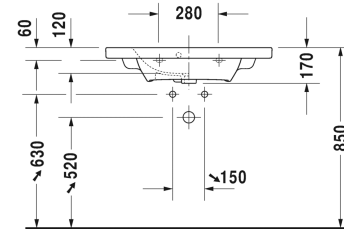

DuraStyle Waschtisch, Möbelwaschtisch Compact # 2337780000 / 2337780030

| < 785 mm > |

Waschtisch, Möbelwaschtisch Compact	Größe	Gewicht	Bestellnummer
mit Überlauf, mit Hahnlochbank, Unterseite glasiert, 785 mm			
Farben			
00 Weiss			
Variante			
●	785 x 400 mm	18,400 Kilogramm	2337780000
● ● ●	785 x 400 mm	18,400 Kilogramm	2337780030
Sanitärkeramiken mit der speziellen WonderGliss Oberflächen Ausführung bleiben sauber und gut aussehend für eine lange Zeit. Wenn Sie WonderGliss bestellen fügen Sie bitte eine "1" als elfte Ziffer zur Bestellnummer hinzu.			
Zubehör			
Raumsparsiphon	1 1/4" mm	0,400 Kilogramm	005076
Passende Produkte			
Waschtischunterbau wandhängend Compact 1 Auszug, für DuraStyle # 233778, 730 x 368 mm	730 x 368 mm		DS6399
Waschtischunterbau wandhängend Compact 2 Schubkästen, oberer Schubkasten inkl. Siphonausschnitt und Schürze, für DuraStyle # 233778, 730 x 368 mm	730 x 368 mm		DS6499
Ausschreibungstext			

DuraStyle Waschtisch, Möbelwaschtisch Compact # 2337780000
/ 2337780030

|< 785 mm >|

DURAVIT DuraStyle Möbelwaschtisch Compact Design by Matteo Thun & Antonio Rodriguez, mit Überlauf aus Sanitärkeramik. Rechteckige Beckenform mit vorn abgerundeten Ecken und einer markanten, schmalen Keramikkante. Hahnlochbank mit Hahnloch für Einloch und für Dreilocharmatur.
Abmessungen(BxTxH)785x400x170/60 mm. Weiß. Waschtisch für Einlocharmatur Best.Nr. 2337780000.
Waschtisch für Dreilocharmatur Best.Nr. 2337780030.

Alle Zeichnungen enthalten alle notwendigen Maße (mm), die den üblichen Toleranzen unterliegen. Exakte Maße können nur am Produkt abgenommen werden.