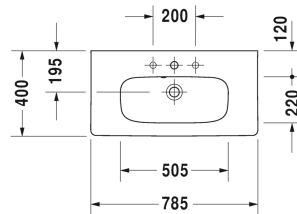

DuraStyle Waschtisch, Möbelwaschtisch Compact # 2337780000 / 2337780030

| < 785 mm > |

Waschtisch, Möbelwaschtisch Compact	Größe	Gewicht	Bestellnummer
mit Überlauf, mit Hahnlochbank, Unterseite glasiert, 785 mm			
Farben			
00 Weiss			
Variante			
●	785 x 400 mm	18,400 Kilogramm	2337780000
● ● ●	785 x 400 mm	18,400 Kilogramm	2337780030
Sanitärkeramiken mit der speziellen WonderGliss Oberflächen Ausführung bleiben sauber und gut aussehend für eine lange Zeit. Wenn Sie WonderGliss bestellen fügen Sie bitte eine "1" als elfte Ziffer zur Bestellnummer hinzu.			
Zubehör			
Raumsparsiphon	1 1/4" mm	0,400 Kilogramm	005076
Passende Produkte			
Waschtischunterbau wandhängend Compact 1 Auszug, für DuraStyle # 233778, 730 x 368 mm	730 x 368 mm		DS6399
Waschtischunterbau wandhängend Compact 2 Schubkästen, oberer Schubkasten inkl. Siphonausschnitt und Schürze, für DuraStyle # 233778, 730 x 368 mm	730 x 368 mm		DS6499
Ausschreibungstext			

DuraStyle Waschtisch, Möbelwaschtisch Compact # 2337780000
/ 2337780030

|< 785 mm >|

DURAVIT DuraStyle Möbelwaschtisch Compact Design by Matteo Thun & Antonio Rodriguez, mit Überlauf aus Sanitärkeramik. Rechteckige Beckenform mit vorn abgerundeten Ecken und einer markanten, schmalen Keramikkante. Hahnlochbank mit Hahnloch für Einloch und für Dreilocharmatur.
Abmessungen(BxTxH)785x400x170/60 mm. Weiß. Waschtisch für Einlocharmatur Best.Nr. 2337780000.
Waschtisch für Dreilocharmatur Best.Nr. 2337780030.

Alle Zeichnungen enthalten alle notwendigen Maße (mm), die den üblichen Toleranzen unterliegen. Exakte Maße können nur am Produkt abgenommen werden.