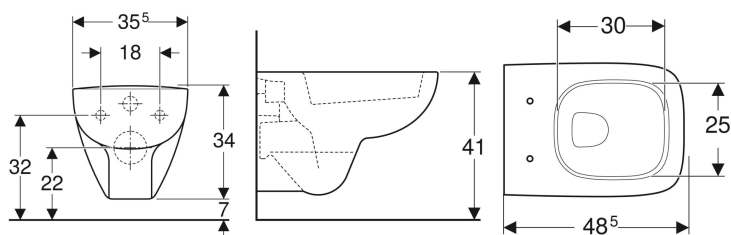

Geberit Renova Compact Square Wand-WC Tiefspüler, verkürzte Ausladung

Beispielbild

Verwendungszwecke

- Für UP-Spülkästen
- Für Druckspüler
- Zum Einbau in kleinen Badezimmern und Gäste-WCs geeignet

- Mit Spülrand
- Typ 1, Vollmenge 6 / 5 l, nach EN 997
- Spült mit 4,5 l
- Verkürzte Ausladung
- Eckiges Design

Eigenschaften

- Wandhängend
- Tiefspül-WC

Technische Daten

Werkstoff | Sanitärkeramik

Zusätzlich zu bestellen

- WC-Sitz

Art.-Nr.	Farbe / Oberfläche	B	H	T	VE1
206145000	weiß	35.5 cm	34 cm	48.5 cm	1 St.
206145600	weiß / KeraTect	35.5 cm	34 cm	48.5 cm	1 St.