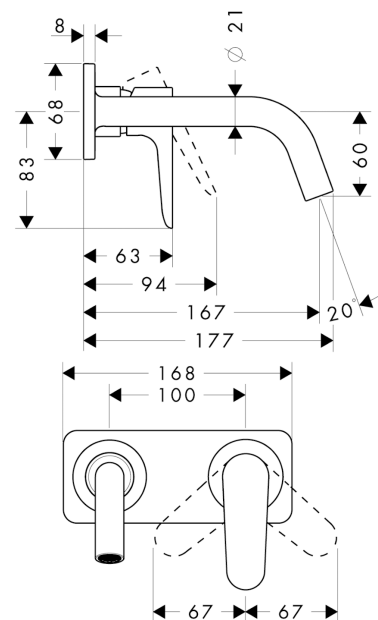

Axor Citterio M

Einhebel-Waschtischmischer Unterputz mit Auslauf 167 mm und Platte für Wandmontage

Oberflächen: **chrom** Artikelnummer: **34112000**

Beschreibung

Merkmale

- Griff rechts oder links positionierbar, abhängig von der Installation des Grundkörpers
- Ausladung 167 mm
- Normalstrahl
- Durchflussmenge: 5 l/min
- Keramikmischsystem
- Temperaturbegrenzung einstellbar
- unverschleißbares Siebventil
- für Durchlauferhitzer geeignet
- Anschlussart: Grundkörper
- Anschlussgröße: DN15
- P-IX 18117/I0

Benötigtes Zubehör

- Grundkörper für Einhebel-Waschtischmischer Unterputz für Wandmontage (#13622XXX)

Optionales Zubehör

- Verlängerungsset 25 mm (#31971XXX)
- Flowstar Designsifon (#52100XXX)

Technologie

Produktabbildung

Maßzeichnung

Axor Citterio M

Einhebel-Waschtischmischer Unterputz mit Auslauf 167 mm und Platte für Wandmontage

Oberflächen: **chrom** Artikelnummer: **34112000**

Durchflussdiagramm