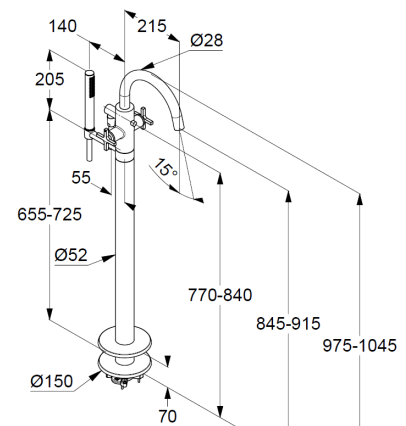

Wannenfüll-und Brause-Armatur
2-Griffarmatur
Feinbau-Set ohne Unterputz-Rohbau-Set
für Unterputzkörper KLUDI FLEXX.BOXX Art. Nr. 88088
Standmontage für freistehende Wannen
mit Brausehalter
autom. Umstellung: Brause/Wanne
Kreuzgriff, Metall
Strahlregler, S-Pointer M24
eigensicher gegen Rückfließen
Brauseabgang G $\frac{1}{2}$
Durchflussmenge bei 3 bar 27 l/min.
fester Auslauf
Handbrause und Brauseschlauch 1250mm

Handbrause 1 S
mit einer Strahlart
Volumen
mit Kalkschnellreinigung
Siebdichtung

Brauseschlauch
kunststoffummantelt
mit konischen Muttern
verdrehesicher
G $\frac{1}{2}$ x G $\frac{1}{2}$ x 1250mm

Produktabbildung/ Product picture

Maßzeichnung/ Dimensional drawing

Durchfluss/ Flow rate