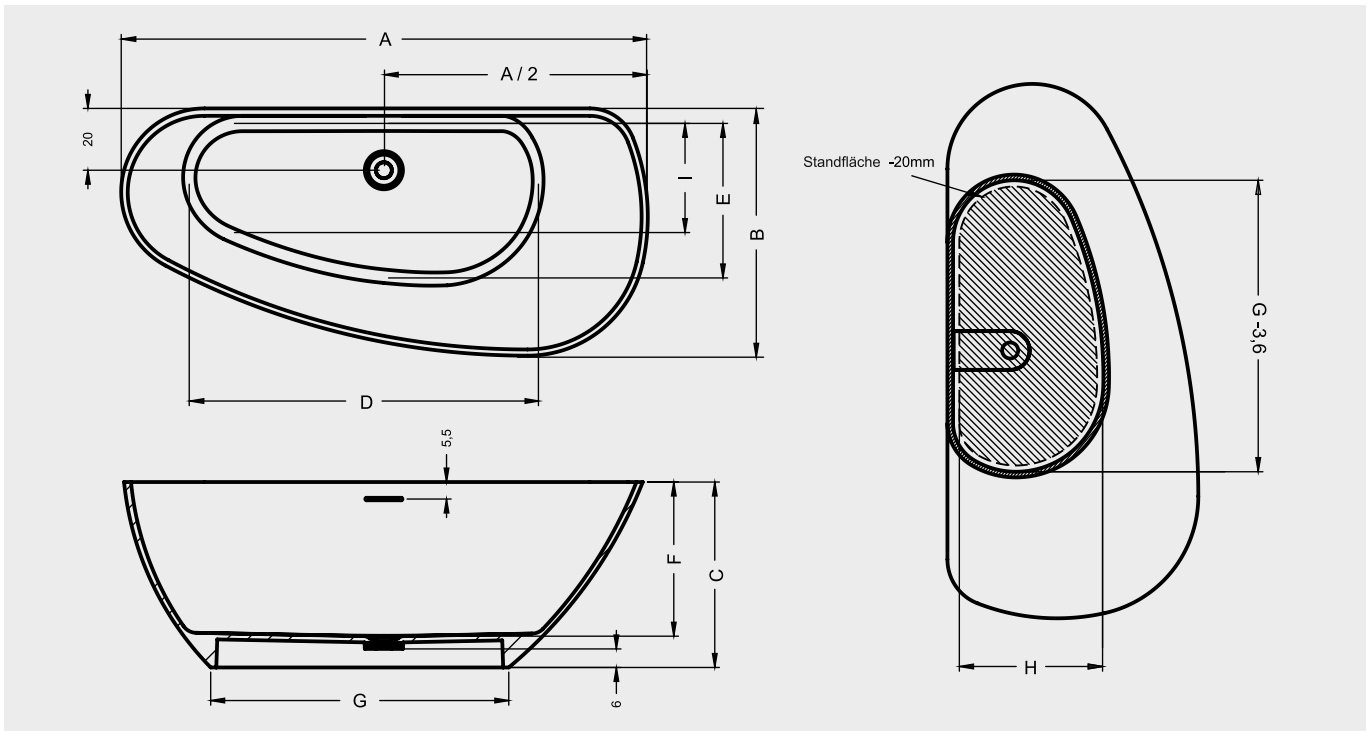

GRANADA

Diese asymmetrisch gestaltete mattweiße freistehende Solid-Surface-Badewanne ist in zwei Abmessungen verfügbar, wobei die kleinere Ausführung sowohl in einer linken als auch einer rechten Variante erhältlich ist. Das Design zielt darauf ab, eine perfekte Liegeform mit einer schönen Linienführung zu kombinieren, die der Badewanne eine luxuriöse Ausstrahlung verleiht. Im Boden befindet sich ein Pop-up in der gleichen Farbe wie die Badewanne selbst. Die Außenseite der Badewanne kann in einer Sikkens- oder einer Standard-RAL-Farbe lackiert werden. Für diese Badewanne wurde eine spezielle flexible Kopfstütze entworfen, die eine angenehme Unterstützung beim Liegen in dieser Wanne bietet.

[Links](#)

Artikelnr.	Inhalt* (ltr)	Gewicht (kg)	A (cm)	B (cm)	C (cm)	D (cm)	E (cm)	F (cm)	G (cm)	H (cm)	I (cm)
B120001105 (L)	274	125	170	80	60	113	50	50	96,5	46	35
B121001105 (R)	274	125	170	80	60	113	50	50	96,5	46	35
B122001105 (L)	337	153	190	90	60	121	62	50	97	58	43

* Der Inhalt der Badewanne wird einschließlich des durchschnittlichen Volumens einer Person gemessen.

Inklusive

Bei einer Wassersäule von 50 mm ist eine Aussparung im Boden erforderlich.

Optional erhältlich