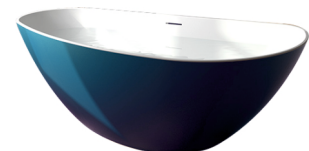

Daten können sich ändern