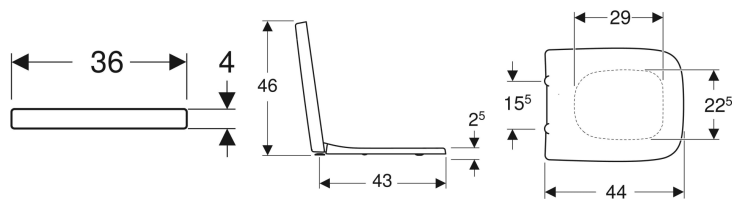

**Geberit Renova Plan WC-Sitz eckiges Design, Befestigung von unten**

Beispielbild

**Eigenschaften**

- Eckiges Design
- WC-Deckel überlappend

**Technische Daten**

Werkstoff	Duroplast
Befestigungsabstand	15.5 cm

Art.-Nr.	Farbe / Oberfläche	Absenkautomatik	Befestigung	Scharnierwerkstoff	VE1
572110000	weiß	nein	von unten	Edelstahl	1 St.