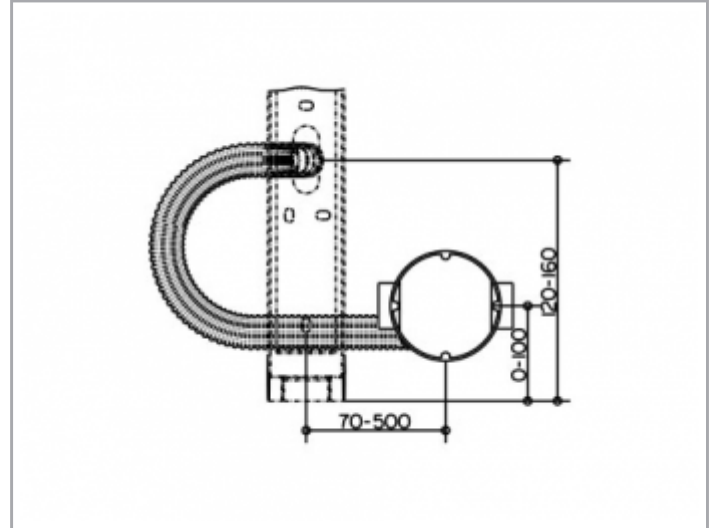

Kosmetikspiegel
1769900002 Rohbau-Set

PRODUKT

ZEICHNUNG

PRODUKTBESCHREIBUNG

Wandanschlußdose für Mauerwerkmontage (68 mm Ø)
für die Unterputz-Montage von Kabel und Netzteil
des Kosmetikspiegels iLook_move,
bestehend aus Leerrohr (500 mm) und Wandanschlußdose

OBERFLÄCHE

ABMESSUNG

für Mauerwerkmontage