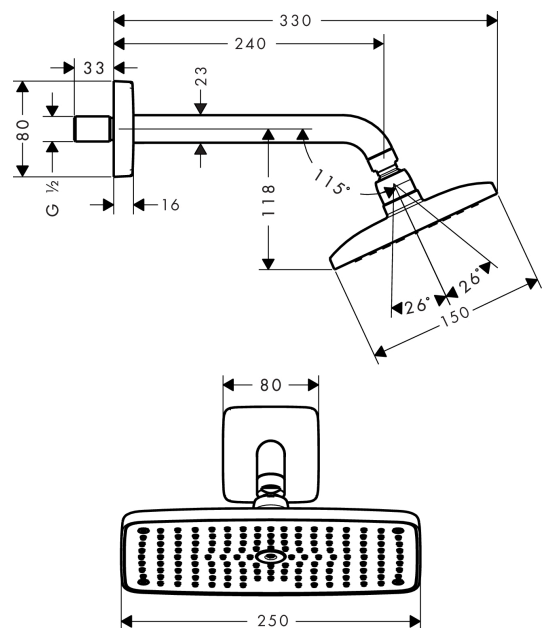

Raindance E

Kopfbrause 240 1jet mit Brausearm

Oberflächen: **Chrom** Artikelnummer: **27370000**

Beschreibung

Merkmale

- Brausekopfgröße: 250 x 150 mm
- Brausearmlänge 240 mm
- Kopfbrause im Winkel verstellbar
- Strahlart: RainAir
- Durchflussmenge RainAir Strahl (bei 3 bar): 18 l/min
- vollverchromte Strahlscheibe
- Material Strahlscheibe: Metall
- Strahlscheibe zur Reinigung abnehmbar
- Montage: Wand
- Anschlussgewinde G ½
- Anschlussgröße: DN15
- P-IX 19239/IB
- ACS 16 ACC NY 351, valide jusqu'au 09.12.2021

Technologie

Zertifikate

Produktabbildung

Maßzeichnung

Raindance E

Kopfbrause 240 1jet mit Brausearm

Oberflächen: **Chrom** Artikelnummer: **27370000**

Durchflussdiagramm

Die Verbrauchswerte wurden praxisnah mit den dazugehörigen Armaturen (Thermostat/Mischer/Unterputzventil) gemessen.

Raindance E
Kopfbrause 240 1jet mit Brausearm
 Oberflächen: **Chrom** Artikelnummer: **27370000**

Oberflächen: **Chrom** Artikelnummer: **27370000**

Ersatzteilliste

Baujahr: >09/09

Pos.	Beschreibung	Artikelnummer	PG	VE
1	Befestigungssatz	95208000	0	1
2	Befestigungsteile	40916000	0	1
3	O-Ring 34x2	98383000	0	1
4	Rosette	95515000	0	1
5	Brausearm	92150000	0	1
6	O-Ring 20x1,5	98197000	0	1
7	O-Ring 16x2	98133000	0	1
8	Strahlscheibe kpl.	92294000	0	1
9	Sieb	97735000	0	1
10	Luftdüse	95416000	0	1
11	O-Ring 15x2	98163000	0	1