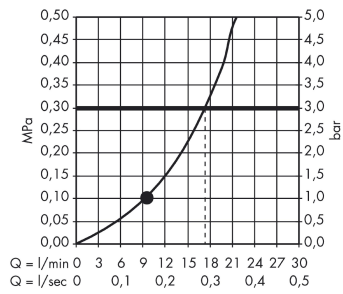

Raindance E

Kopfbrause 240 1jet mit Brausearm

Oberflächen: **Chrom** Artikelnummer: **27370000**

Beschreibung

Merkmale

- Brausekopfgröße: 250 x 150 mm
- Brausearmlänge 240 mm
- Kopfbrause im Winkel verstellbar
- Strahlart: RainAir
- Durchflussmenge RainAir Strahl (bei 3 bar): 18 l/min
- vollverchromte Strahlscheibe
- Material Strahlscheibe: Metall
- Strahlscheibe zur Reinigung abnehmbar
- Montage: Wand
- Anschlussgewinde G ½
- Anschlussgröße: DN15
- P-IX 19239/IB
- ACS 16 ACC NY 351, valide jusqu'au 09.12.2021

Technologie

Zertifikate

Produktabbildung

Maßzeichnung

Raindance E

Kopfbrause 240 1jet mit Brausearm

Oberflächen: **Chrom** Artikelnummer: **27370000**

Durchflussdiagramm