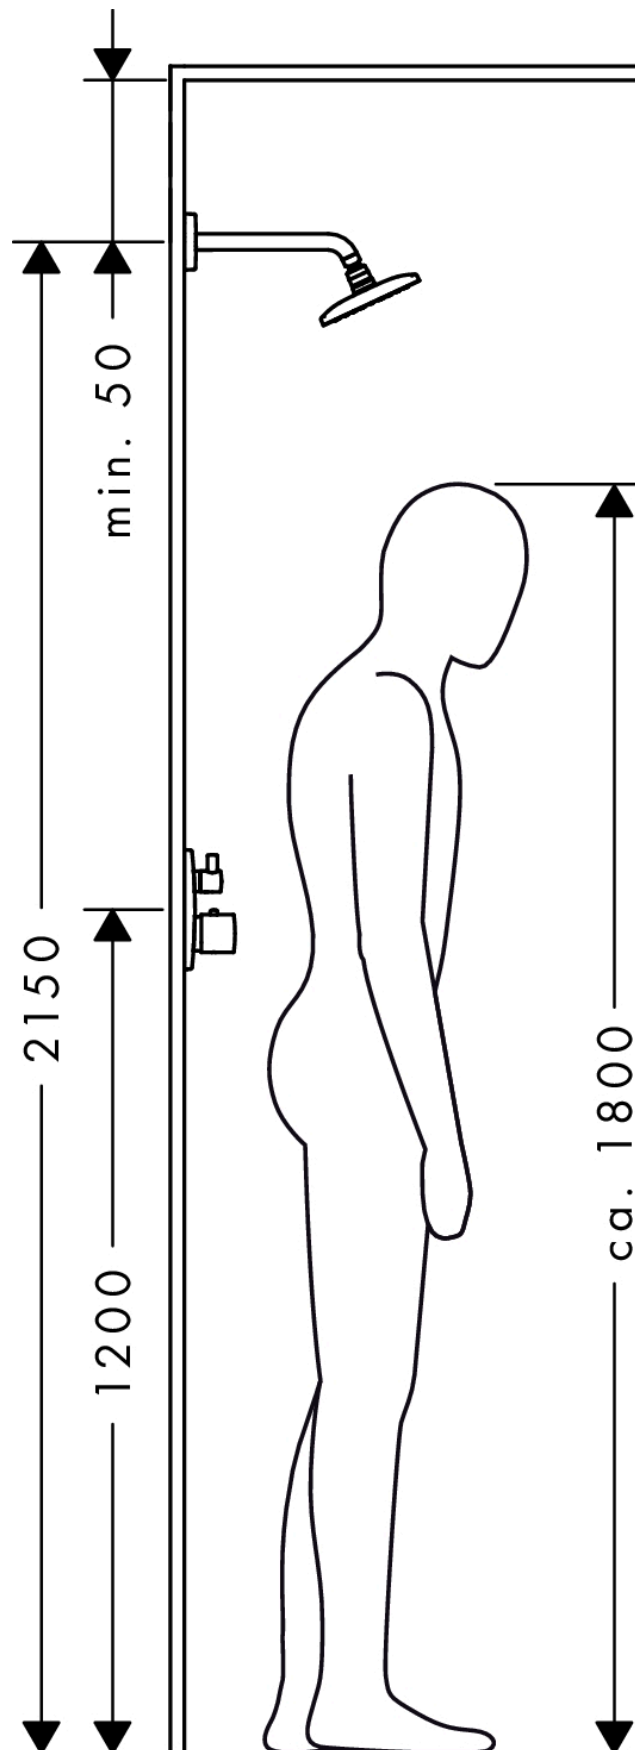

Raindance E

Kopfbrause 240 1jet mit Brausearm

Oberflächen: **Chrom** Artikelnummer: **27370000**

Beschreibung

Merkmale

- Brausekopfgröße: 250 x 150 mm
- Brausearmlänge 240 mm
- Kopfbrause im Winkel verstellbar
- Strahlart: RainAir
- Durchflussmenge RainAir Strahl (bei 3 bar): 18 l/min
- vollverchromte Strahlscheibe
- Material Strahlscheibe: Metall
- Strahlscheibe zur Reinigung abnehmbar
- Montage: Wand
- Anschlussgewinde G ½
- Anschlussgröße: DN15
- P-IX 19239/IB
- ACS 16 ACC NY 351, valide jusqu'au 09.12.2021

Technologie

Zertifikate

Produktabbildung

Maßzeichnung

Raindance E

Kopfbrause 240 1jet mit Brausearm

Oberflächen: **Chrom** Artikelnummer: **27370000**

Durchflussdiagramm

Die Verbrauchswerte wurden praxisnah mit den dazugehörigen Armaturen (Thermostat/Mischer/Unterputzventil) gemessen.

Raindance E
Kopfbrause 240 1jet mit Brausearm
 Oberflächen: **Chrom** Artikelnummer: **27370000**

Einbaubeispiel

Raindance E

Kopfbrause 240 1jet mit Brausearm

Oberflächen: **Chrom** Artikelnummer: **27370000**

Explosionszeichnung

Baujahr: >09/09

Raindance E

Kopfbrause 240 1jet mit Brausearm