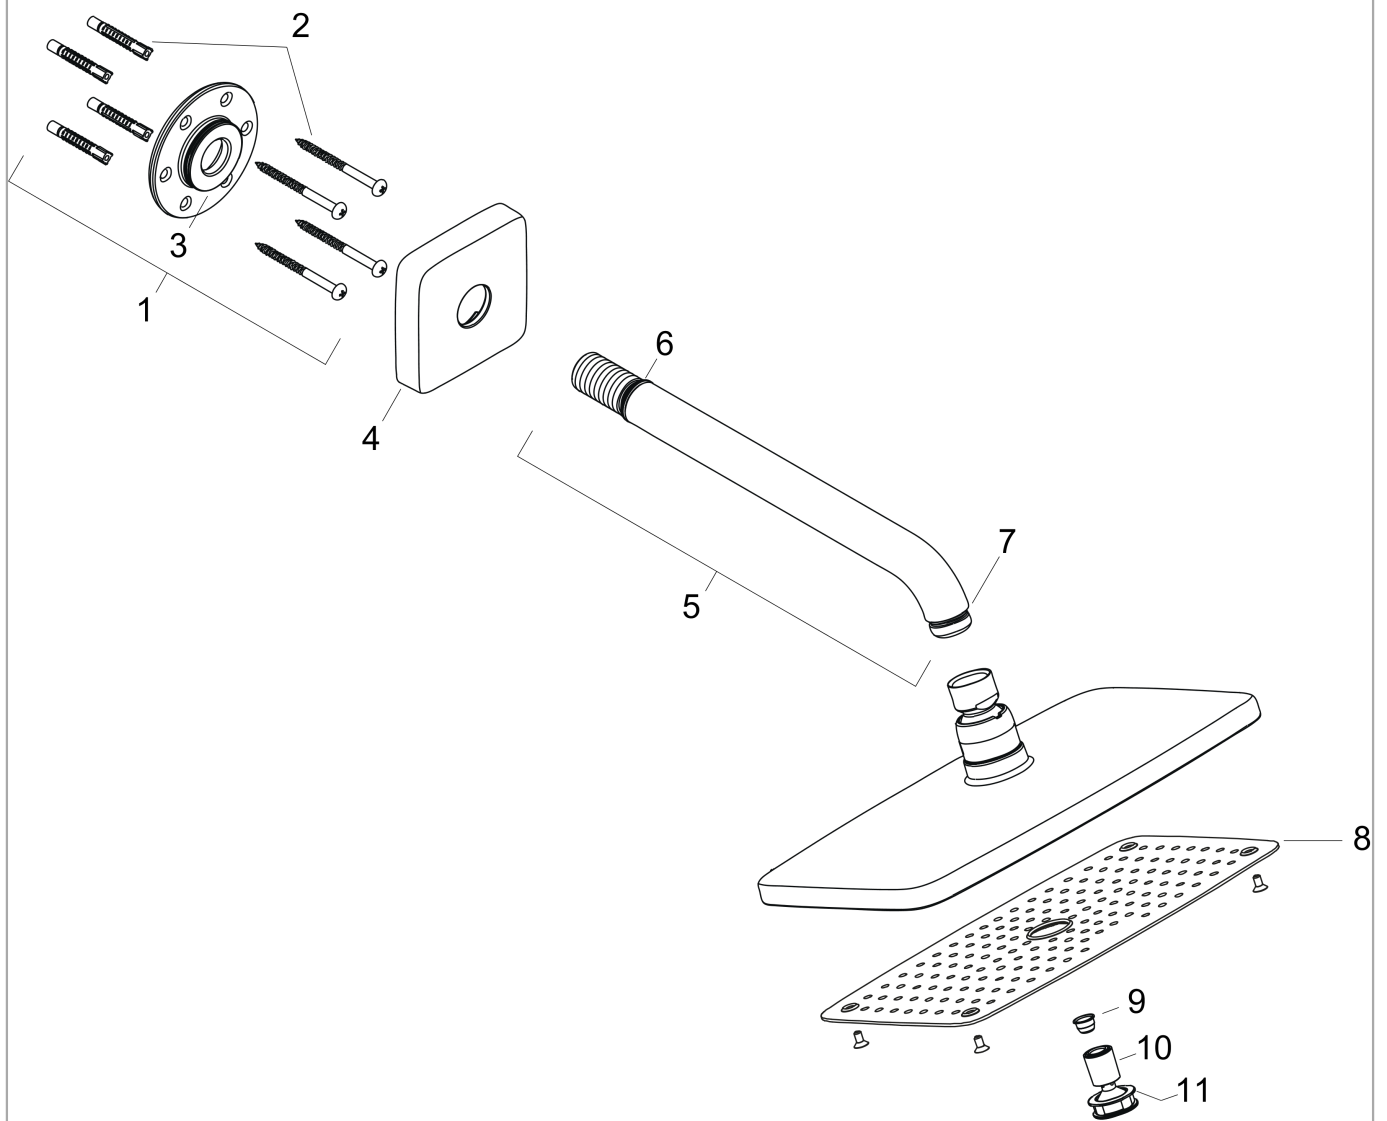

Raindance E

Kopfbrause 240 1jet mit Brausearm

Oberflächen: **Chrom** Artikelnummer: **27370000**

Beschreibung

Merkmale

- Brausekopfgröße: 250 x 150 mm
- Brausearmlänge 240 mm
- Kopfbrause im Winkel verstellbar
- Strahlart: RainAir
- Durchflussmenge RainAir Strahl (bei 3 bar): 18 l/min
- vollverchromte Strahlscheibe
- Material Strahlscheibe: Metall
- Strahlscheibe zur Reinigung abnehmbar
- Montage: Wand
- Anschlussgewinde G ½
- Anschlussgröße: DN15
- P-IX 19239/IB
- ACS 16 ACC NY 351, valide jusqu'au 09.12.2021

Technologie

Zertifikate

Produktabbildung

Maßzeichnung

Raindance E

Kopfbrause 240 1jet mit Brausearm

Oberflächen: **Chrom** Artikelnummer: **27370000**

Durchflussdiagramm

Einbaubeispiel

Raindance E

Kopfbrause 240 1jet mit Brausearm

Oberflächen: **Chrom** Artikelnummer: **27370000**

Explosionszeichnung

Baujahr: >09/09

Raindance E

Kopfbrause 240 1jet mit Brausearm

Oberflächen: **Chrom** Artikelnummer: **27370000**

Ersatzteilliste

Baujahr: >09/09

Pos.	Beschreibung	Artikelnummer	PG	VE
1	Befestigungssatz	95208000	0	1
2	Befestigungsteile	40916000	0	1
3	O-Ring 34x2	98383000	0	1
4	Rosette	95515000	0	1
5	Brausearm	92150000	0	1
6	O-Ring 20x1,5	98197000	0	1
7	O-Ring 16x2	98133000	0	1
8	Strahlscheibe kpl.	92294000	0	1
9	Sieb	97735000	0	1
10	Luftdüse	95416000	0	1
11	O-Ring 15x2	98163000	0	1