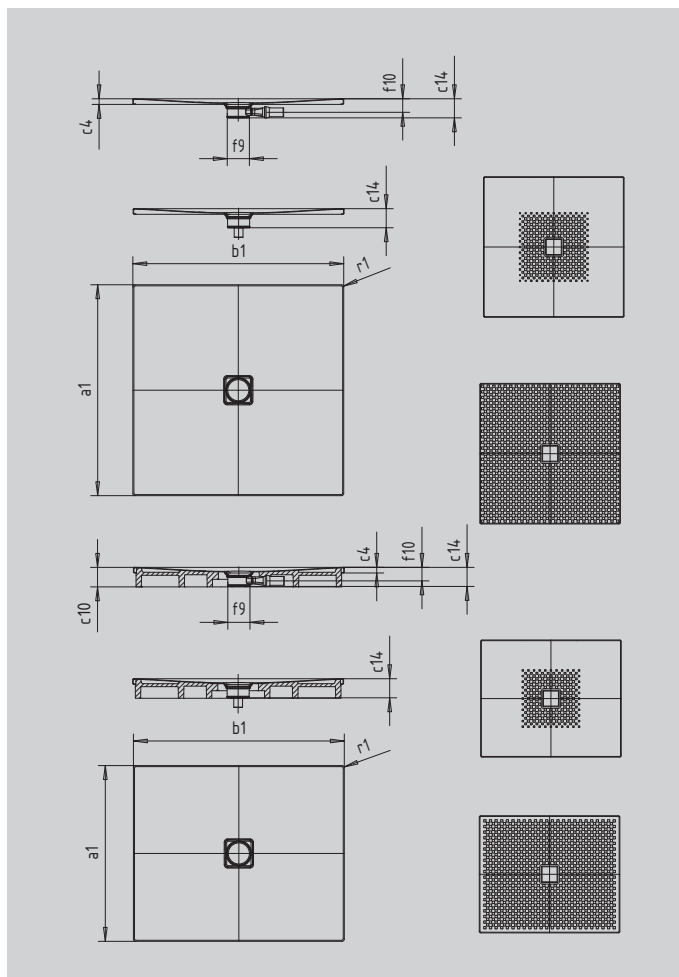

CONOFLAT

- klares, puristisches Design
- höchster Standkomfort durch flachen, emaillierten Ablaufdeckel, der bündig in die Durchfläche eingelassen ist
- absolut bodengleich einbaubar
- die ideale Ergänzung zur CONODUO-Badewanne und dem CONO Waschtisch
- designed by Sottsass Associati
- aus KALDEWEI Stahl-Emaille

Abbildung ähnlich

SECURE⁺

Modell		789
Äußere Länge	a_1	1000 mm
Äußere Breite	b_1	1200 mm
Tiefe Innen	c_1	23 mm
Randhöhe	c_4	32 mm
Höhe mit Wannenträger	c_{10}	110 mm
Durchmesser Ablaufloch	f_9	Ø 120 mm
Anschlusshöhe Siphon	f_{10}	76 mm
Äußerer Radius	r_1	12 mm
Nettogewicht		31 kg
Antislip		492 x 492 mm
Vollantislip		932 x 1124 mm
SECURE PLUS		Vollflächig