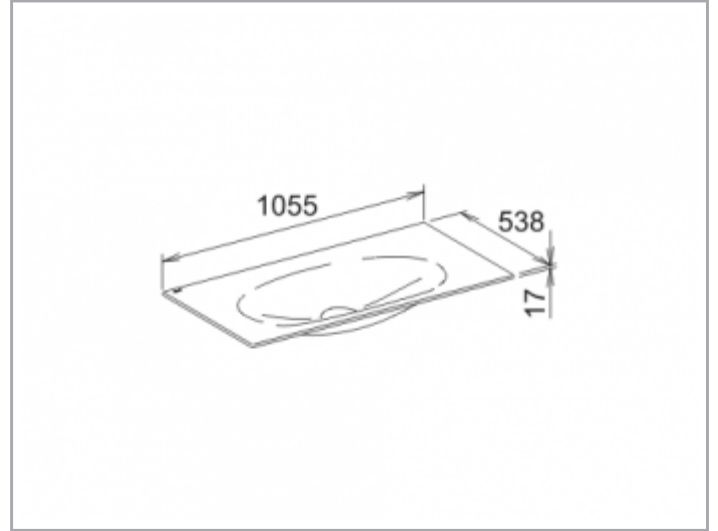

Edition 11

31150311000 Keramik-Waschtisch

PRODUKT

ZEICHNUNG

PRODUKTBESCHREIBUNG

ohne Hahnlochbohrung, ohne Überlauf,
mit Oberflächenversiegelung CleanPlus

OBERFLÄCHE

weiß

ABMESSUNG

1055 x 17 x 538 mm