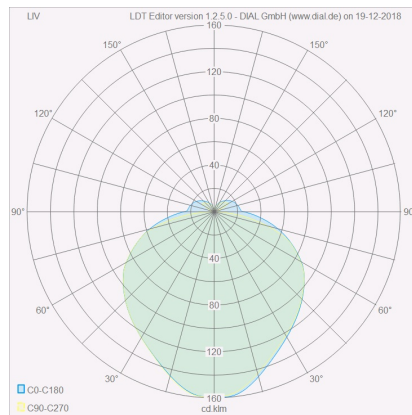

LIV

Typ	Deckenleuchte
Artikel Nr.	25/1734.07
GTIN (EAN)	4022671103558

Beschreibung

Neue Oberfläche, jetzt auch in edlem mattschwarz.

LIV, Deckenleuchte, mattweiß, LED nicht austauschbar, direkt, IP30

Material und Maße

Farbe	mattweiß
Werkstoff	Stahl + Acryldiffusor satinert
Maße	D 300 mm x H 75 mm
Gewicht	2,65 kg

Licht- und Elektrotechnik

Leuchtmittel	LED nicht austauschbar
Steuerung	dimmbar Phasen/abschnitt
Casambi	Optional mit CASAMBI Steuerung erhältlich
Systemleistung	36 W
Netto	2.340 lm (Leuchte/netto)
Brutto	4.630 lm (LED- Modul/brutto)
Lichtfarbe	2.900 K - 2.900 K
CRI	90-100
Lichtaustritt	direkt
Schutzart	IP30
Schutzklasse	1
Produktart gemäß EU 2019/2015 und EU 2019/2020	umgebendes Produkt
Energieeffizienzklasse der eingebauten Lichtquelle(n)	E