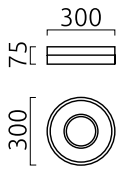

LIV

Typ	Deckenleuchte
Artikel Nr.	25/1734.07
GTIN (EAN)	4022671103558

Beschreibung

Neue Oberfläche, jetzt auch in edlem mattschwarz.

LIV, Deckenleuchte, mattweiß, LED nicht austauschbar, direkt, IP30

Material und Maße

Farbe	mattweiß
Werkstoff	Stahl + Acryldiffusor satinert
Maße	D 300 mm x H 75 mm
Gewicht	2,65 kg

Licht- und Elektrotechnik

Leuchtmittel	LED nicht austauschbar
Steuerung	dimmbar Phasen/abschnitt
Casambi	Optional mit CASAMBI Steuerung erhältlich
Systemleistung	36 W
Netto	2.340 lm (Leuchte/netto)
Brutto	4.630 lm (LED- Modul/brutto)
Lichtfarbe	2.900 K - 2.900 K
CRI	90-100
Lichtaustritt	direkt
Schutzart	IP30
Schutzklasse	1
Produktart gemäß EU 2019/2015 und EU 2019/2020	umgebendes Produkt
Energieeffizienzklasse der eingebauten Lichtquelle(n)	E