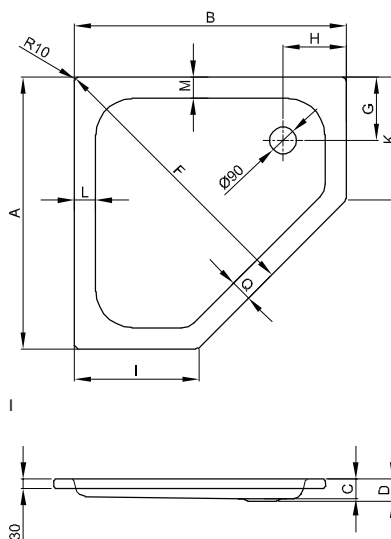

BetteCaro 35 mm, gleichschenkelig

Lieferumfang

Inklusive schallreduzierender Antidröhn-Matten.

Abmessung

Bestell-Nr.	Maße in mm	A	B	C	D	F	G	H	I	K	L	M	Q	R
5319	800 × 800 × 35	800	800	35	50	813	210	210	350	350	65	65	60	636
7189	900 × 900 × 35	900	900	35	50	955	210	210	450	450	65	65	60	636
7219	1000 × 1000 × 35	1000	1000	35	50	1061	210	210	500	500	70	70	60	707