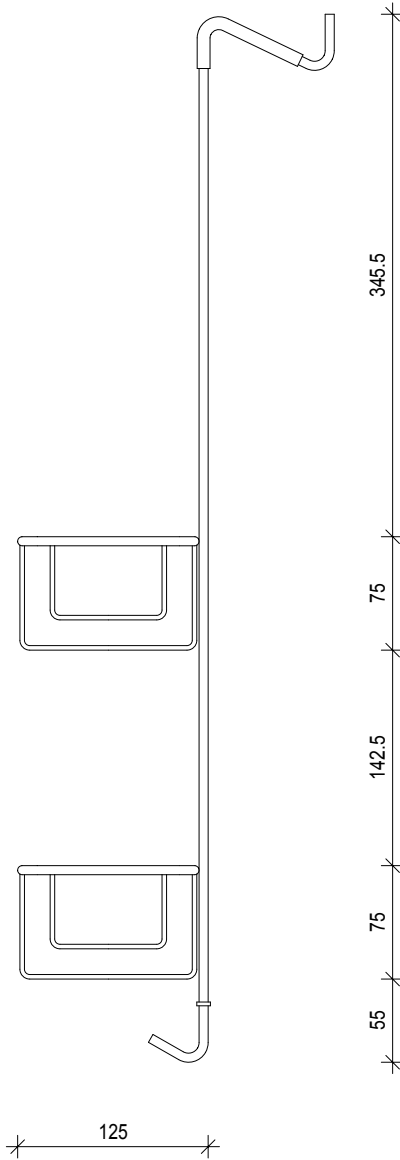

DW HGK 2

Einhängekorb
Hang up basket

M 1 : 5

15 . 69,5 . 12,5
cm

Chrom
Chrome

Frontansicht
Front view

Seitenansicht
Side view

Draufsicht
Top view

Alle Angaben ohne Gewähr.
Maß und Modelländerungen vorbehalten.
All information without engagement. Measurement and changes conditionally.