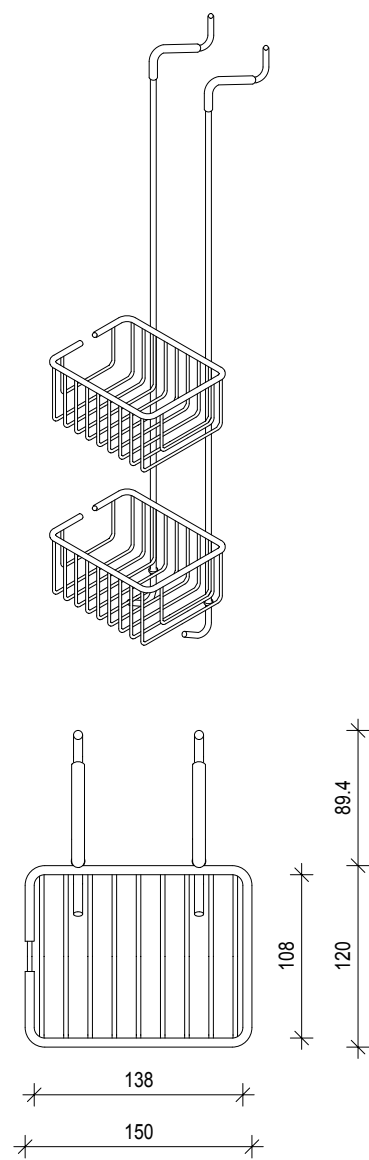

DW HGK 2

Einhängekorb
Hang up basket

M 1 : 5

15 . 69,5 . 12,5
cm

Chrom
Chrome

Frontansicht
Front view

Seitenansicht
Side view

Draufsicht
Top view

Alle Angaben ohne Gewähr.
Maß und Modelländerungen vorbehalten.
All information without engagement. Measurement and changes conditionally.