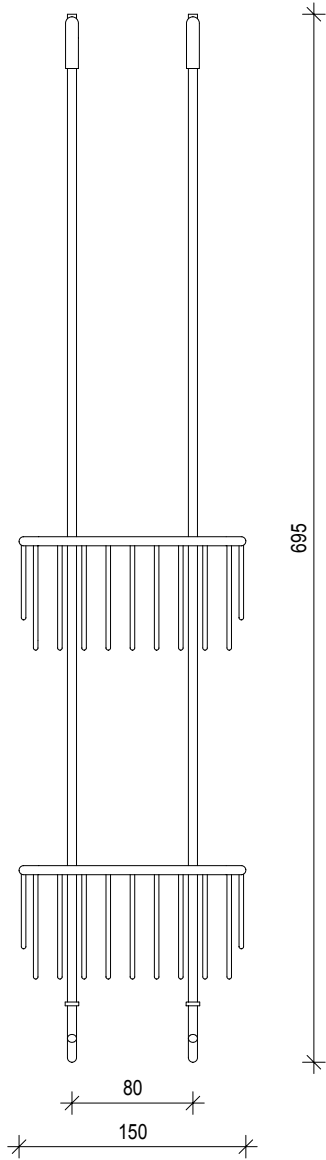

DW HGK 2

Einhängekorb
Hang up basket

M 1 : 5

15 . 69,5 . 12,5
cm

Chrom
Chrome

Frontansicht
Front view

Seitenansicht
Side view

Draufsicht
Top view

Alle Angaben ohne Gewähr.
Maß und Modelländerungen vorbehalten.
All information without engagement. Measurement and changes conditionally.