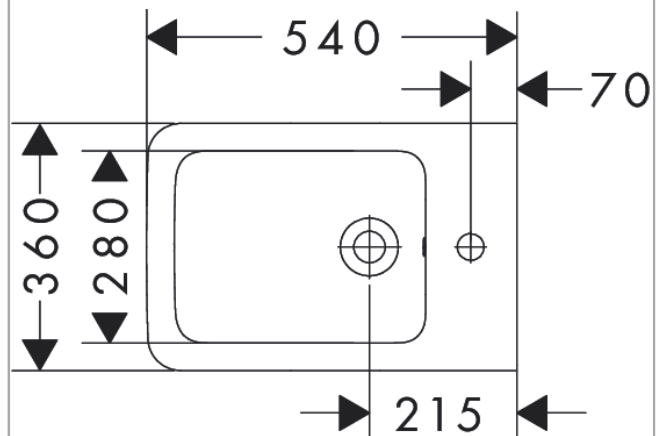

EluPura Q
Wand Bidet 540 mit Hahnloch und Überlauf, SmartClean
 Oberfläche: **Weiß** Artikelnummer: **61170450**

Beschreibung

Merkmale

- Material: Keramik
- Schallschutzmatte nach Maß inkludiert
- SmartClean: schmutzabweisende Glasur
- Glanzgrad Keramik: glänzend
- mit einem Hahnloch
- mit Überlauf

Technologie

Produktabbildung

Maßzeichnung

EluPura Q
 Wand Bidet 540 mit Hahnloch und Überlauf, SmartClean
 Oberfläche: Weiß Artikelnummer: 61170450

Einbaubeispiel