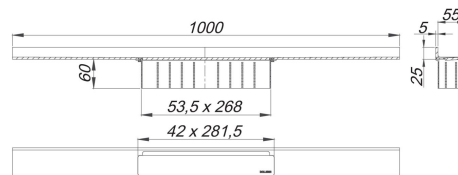

23. August 2021

**Duschrinne CeraWall Select Edelstahl matt, 1000 mm**

Artikel Nr. **535153**  
 GTIN/EAN: 4001636535153  
 Rabattgruppe: 11

zum Einbau mit Ablaufgehäusen CeraFlex, CeraFlex Plan, CeraFlex senkrecht, DallFlex, DallFlex Plan, DallFlex senkrecht und Duschelementen DallFlex Wall, DallFlex Wall Plan.

Ablaufschiene mit mehrseitigem Präzisionsgefälle, sichtbar am Übergang zwischen Wand und Boden installiert, geeignet für Bodenbeläge von 10 – 24 mm und Wandbeläge von 12 – 24 mm (inkl. Kleberbett), Länge millimetergenau anpassbar.