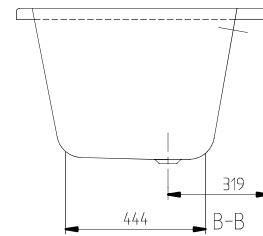

TECHNISCHE ZEICHNUNGEN

UBA180SUB2V

SUBWAY 1800x800 UBA180 SUB2	
V02/20-04-2020