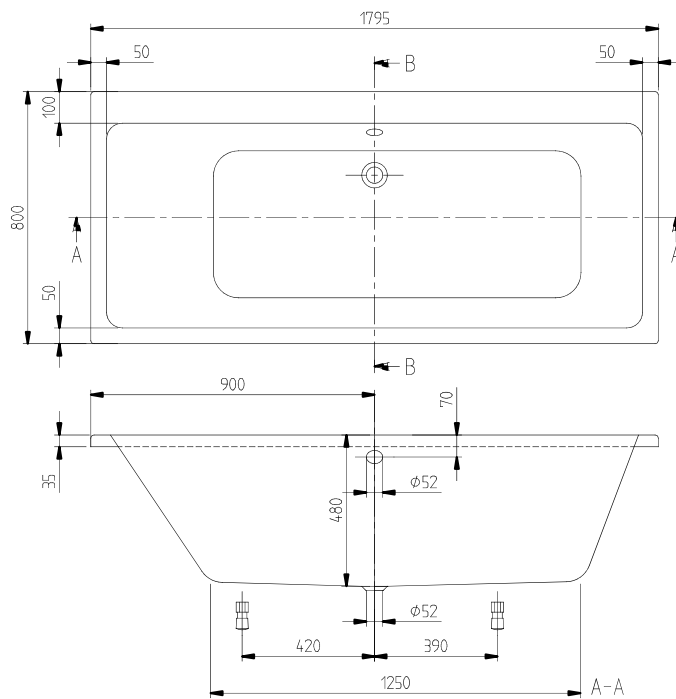

BADEWANNE SUBWAY

PRODUKTINFORMATION

1. POSITION

Modell	UBA180SUB2V
Kollektion	Subway
PROJECTS	DESIGN
Breite	800 mm
Tiefe	480 mm
Länge	1800 mm
Gewicht	24,5 kg
Beschreibung	Duo Inhalt (L) inkl. 1 Pers.: 180 Nicht im Lieferumfang: Satz Badewannenfüße wird nicht standardmäßig mitgeliefert. Verlängerter Ab- und Überlauf notwendig. Durchmesser: 52 mm
Material	Acryl
Ausschreibungstext	Subway; Badewanne; Maße: 1800 x 800 mm; Rechteck; Duo; Acryl; Inhalt (L) inkl. 1 Pers.: 180; Nicht im Lieferumfang: Satz Badewannenfüße wird nicht standardmäßig mitgeliefert, Verlängerter Ab- und Überlauf notwendig.; Durchmesser: 52 mm

PREIS

TECHNISCHE ZEICHNUNGEN

UBA180SUB2V

SUBWAY 1800x800 UBA180 SUB2	
V02/20-04-2020	