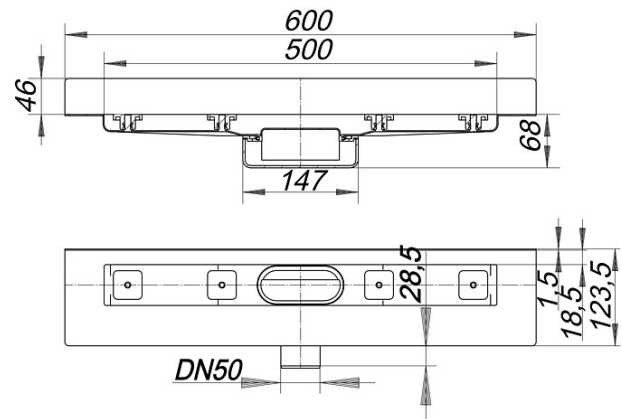

16. Oktober 2017

DALLMER

Duschrinne CeraLine Nano W 500 mm, DN 50

Artikelnummer: **523006**
 GTIN/EAN: 4001636523006
 Rabattgruppe: 8

für die Montage an der Wand
mit einem Ablaufgehäuse, Ablaufstutzen DN 50 seitlich

Ausführung:

- schallentkoppelnde Montagefüße zur Höheneinstellung
- besandeter Flansch zur sicheren Aufnahme von Verbundabdichtungen gemäß ZDB-Merkblatt
- Geruch- und Reinigungsverschluss, Sperrwasserhöhe 24 mm
- höhenverstellbare Justierschrauben
- Bauschutz
- Fliesenanschlag
- Rahmenklemmstück

Material:

Rinnenkörper Edelstahl 1.4301, Ablaufkörper Polypropylen, hochschlagfest

Mögliche Sonderausführungen für Duschrinnen CeraLine Nano W:

- Zwischenlängen bis 2000 mm (ab 1300 mm immer mit zwei Ablaufgehäusen)
 - Flanschaukantungen an bis zu 3 Seiten
 - auch mit Wandabständen passend für Natursteinbeläge bestellbar
- Bitte anfragen!

Längen 600 mm - 1100 mm geeignet für das Poresta® BFR 75 Universalrinnenboard!

Längen 500 mm - 1100 mm geeignet für das Schedel-Element LINE Dallmer

UNIVERSAL!

Duschrinne CeraLine Nano W 500 mm, DN 50

Ablaufleistung nach DIN EN 1253 Tab. 3,
(bei 20 mm Anstauhöhe), in Verbindung mit DIN EN 274