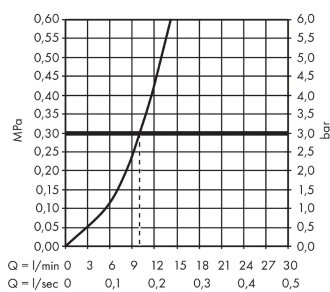

Technologie

Zertifikate

Produktabbildung

Maßzeichnung

Durchflussdiagramm

Talis S
 Einhebel-Küchenmischer 220
 Oberflächen: **Chrom** Artikelnummer: **72814000**

Explosionszeichnung

Baujahr: >12/18