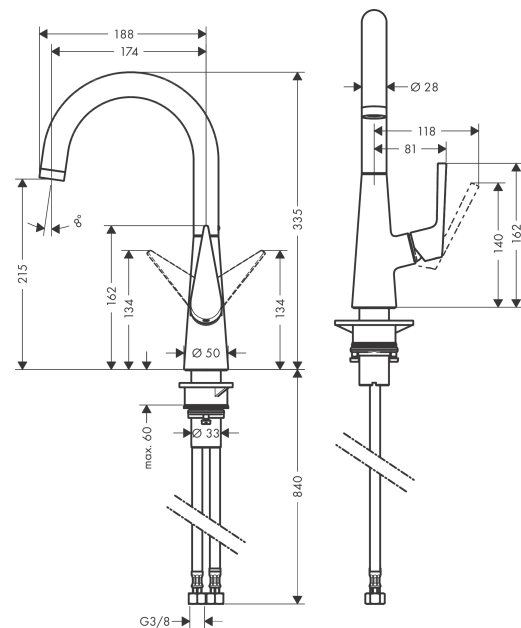

Talis S
Einhebel-Küchenmischer 220
 Oberflächen: **Chrom** Artikelnummer: **72814000**

Beschreibung

Merkmale

- ComfortZone 220
- Schwenkbereich einstellbar in 3 Stufen auf 110°, 150° oder 360°
- Normalstrahl
- Anschlussgröße: DN15
- Durchflussmenge 12 l/min
- Keramikmischsystem
- Anschlussart: G 3/8 Anschlusschläuche
- für Durchlauferhitzer geeignet
- P-IX 28882/IA
- P-IX 28074/IOO
- ACS 17 ACC LY 653, valide jusqu'au 20.06.2022

Technologie

Zertifikate

Produktabbildung

Maßzeichnung

Durchflussdiagramm

Talis S
 Einhebel-Küchenmischer 220
 Oberflächen: **Chrom** Artikelnummer: **72814000**

Explosionszeichnung

Baujahr: >12/18

Talis S
Einhebel-Küchenmischer 220
 Oberflächen: **Chrom** Artikelnummer: **72814000**

Ersatzteilliste

Baujahr: >12/18

Pos.	Beschreibung	Artikelnummer	PG	VE
1	Auslauf kpl.	93147000	0	1
2	Luftsprudler M24x1 (15 l/min)	97691000	0	1
3	Anschlagring Set (110° / 150°)	98486000	0	1
4	Dichtungsset	92646000	0	1
5	O-Ring 14x2,5	98189000	0	1
6	O-Ring 11x3	92481000	0	1
7	Schraube	97662000	0	1
8	Axialring	97558000	0	1
9	Griff	93148000	0	1
10	Kappe	95493000	0	1
11	Mutter	98864000	0	1
12	O-Ring 23x2	98398000	0	1
13	O-Ring 27x1,5	92527000	0	1
14	O-Ring 25x1,5	98146000	0	1
15	Kartusche kpl.	97685000	0	1
16	Dichtung	98865000	0	1
17	Dichtung	92582000	0	1
18	Befestigungsteil	97523000	0	1
19	Schaftbefestigung kpl. (Ø 34)	95049000	0	1
20	Gleitring	97548000	0	1
21	Anschlusschlauch 900 mm M8x0,75 G3/8	98758000	0	1
22	O-Ring 7x1,5	98422000	0	1
23	Dichtungsset	95581000	0	1