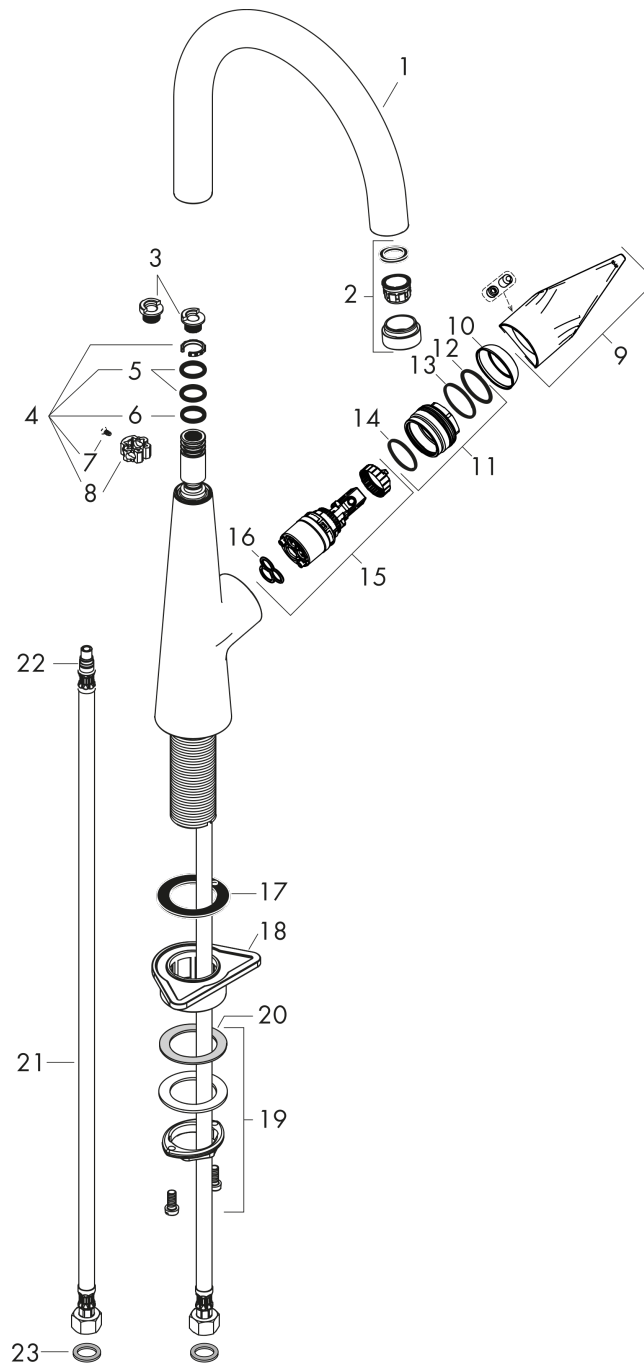

Talis S
Einhebel-Küchenmischer 220
 Oberflächen: **Chrom** Artikelnummer: **72814000**

Beschreibung

Merkmale

- ComfortZone 220
- Schwenkbereich einstellbar in 3 Stufen auf 110°, 150° oder 360°
- Normalstrahl
- Anschlussgröße: DN15
- Durchflussmenge 12 l/min
- Keramikmischsystem
- Anschlussart: G 3/8 Anschlusschläuche
- für Durchlauferhitzer geeignet
- P-IX 28882/IA
- P-IX 28074/IOO
- ACS 17 ACC LY 653, valide jusqu'au 20.06.2022

Technologie

Zertifikate

Produktabbildung

Maßzeichnung

Durchflussdiagramm

Talis S
 Einhebel-Küchenmischer 220
 Oberflächen: **Chrom** Artikelnummer: **72814000**

Explosionszeichnung

Baujahr: >12/18

Talis S
Einhebel-Küchenmischer 220
 Oberflächen: **Chrom** Artikelnummer: **72814000**

Ersatzteilliste

Baujahr: >12/18

Pos.	Beschreibung	Artikelnummer	PG	VE
1	Auslauf kpl.	93147000	0	1
2	Luftsprudler M24x1 (15 l/min)	97691000	0	1
3	Anschlagring Set (110° / 150°)	98486000	0	1
4	Dichtungsset	92646000	0	1
5	O-Ring 14x2,5	98189000	0	1
6	O-Ring 11x3	92481000	0	1
7	Schraube	97662000	0	1
8	Axialring	97558000	0	1
9	Griff	93148000	0	1
10	Kappe	95493000	0	1
11	Mutter	98864000	0	1
12	O-Ring 23x2	98398000	0	1
13	O-Ring 27x1,5	92527000	0	1
14	O-Ring 25x1,5	98146000	0	1
15	Kartusche kpl.	97685000	0	1
16	Dichtung	98865000	0	1
17	Dichtung	92582000	0	1
18	Befestigungsteil	97523000	0	1
19	Schaftbefestigung kpl. (Ø 34)	95049000	0	1
20	Gleitring	97548000	0	1
21	Anschlusschlauch 900 mm M8x0,75 G3/8	98758000	0	1
22	O-Ring 7x1,5	98422000	0	1
23	Dichtungsset	95581000	0	1