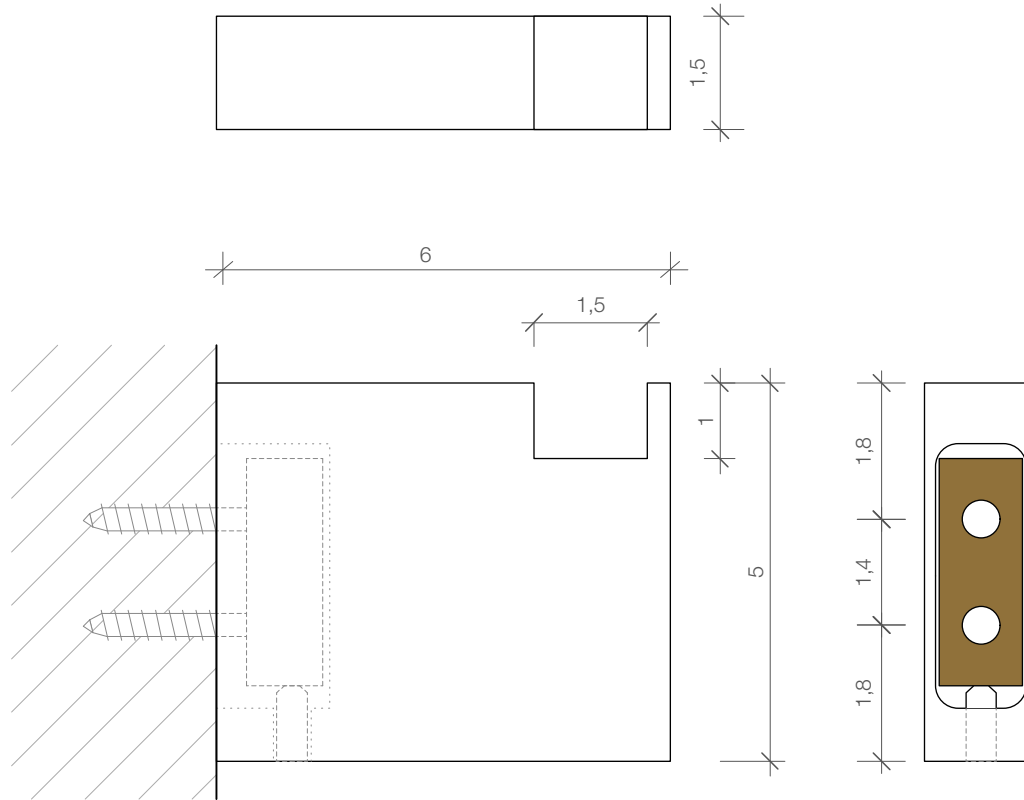

BK HAK1

Haken
Hook

M 1 : 1

Chrom / Nickel
satiert
Chrome / Nickel satin

5 . 1,5 . 6 cm

Alle Angaben ohne Gewähr.
Maß und Modelländerungen
vorbehalten.
*All information without engagement.
Measurement and changes
conditionally.*