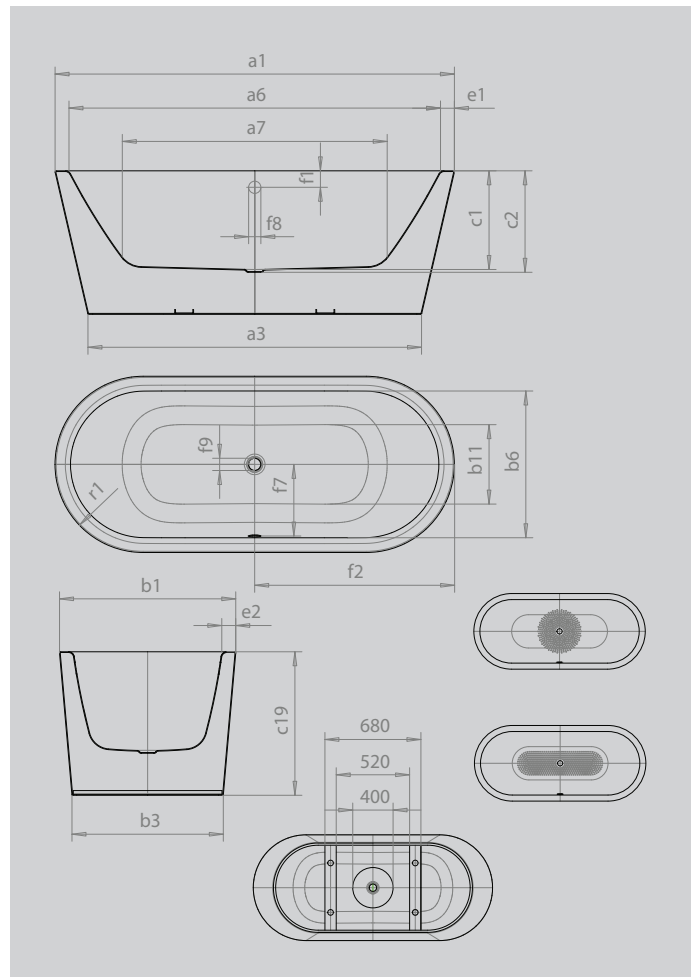

MEISTERSTÜCK CLASSIC DUO OVAL

- freistehende Badewanne mit fugenlos umlaufender Verkleidung bildet eine monolithische Einheit aus KALDEWEI Stahl-Emaile
- archetypische Form einer frei platzierten Badewanne mit ovaler Kontur und konischen Außenlinien. Gemeinsam mit dem schmalen Wannrand erhält die Badewanne eine harmonische Ästhetik
- zwei ergonomisch angenehm geformte Rückenschrägen und der mittig platzierte Ab-/Überlauf ermöglichen das bequeme Baden zu Zweit
- optional kann das Meisterstück mit Perl-Effekt, einer dauerhaften Leichtreinigungsoberfläche, ausgestattet werden sowie der passenden KALDEWEI Ab-/Überlaufgamitur COMFORT LEVEL

Abbildung ähnlich

Modell		1111
Äußere Länge	a ₁	1800 mm
Äußere Länge (unten)	a ₃	1518 mm
Innere Länge (oben)	a ₆	1680 mm
Innere Länge (unten)	a ₇	1230 mm
Äußere Breite	b ₁	800 mm
Äußere Breite (unten)	b ₃	693 mm
Innere Breite (oben)	b ₆	680 mm
Innere Breite (unten)	b ₁₁	550 mm
Tiefe Innen	c ₁	420 mm
Tiefe inklusive Ablaufloch	c ₂	430 mm
Wannenhöhe	c ₁₉	610 mm
Randbreite Fußseite; Längsseite	e ₁ ; e ₂	60; 60 mm
Abstand Oberkante bis Mitte Überlaufloch	f ₁	70 mm
Abstand Wannrand bis Mitte Ablaufloch	f ₂	900 mm
Abstand Mitte Ab- bis Mitte Überlaufloch	f ₇	330 mm
Durchmesser Überlaufloch	f ₈	Ø 52 mm
Durchmesser Ablaufloch	f ₉	Ø 52 mm
Äußerer Radius	r ₁	400 mm
Nutzhalt		158 l
Nettogewicht		139 kg
Antislip Durchmesser		Ø 435 mm
Vollantislip		900 x 300 mm