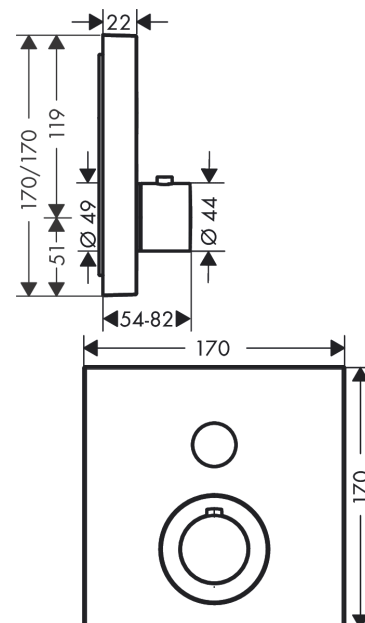

#### Merkmale

- 1 Verbraucher
- komfortables Ein-/Ausschalten eines Verbrauchers durch Select-Button
- Thermostatkartusche zur Regelung der Temperatur
- maximale Durchflussmenge bei 3 bar: 26 l/min
- Sicherheitssperre bei 40 °C
- Temperaturbegrenzung einstellbar
- Anschlussart: Grundkörper
- Thermostat wird geliefert mit Taste An/Aus
- Geräuschgruppe: I
- Durchflussklasse: C
- PA-IX 28413/IC

#### Maßzeichnung

**AXOR ShowerSelect**  
**Thermostat Unterputz eckig für 1 Verbraucher**  
Oberfläche: **Brushed Red Gold** Artikelnummer: **36714310**