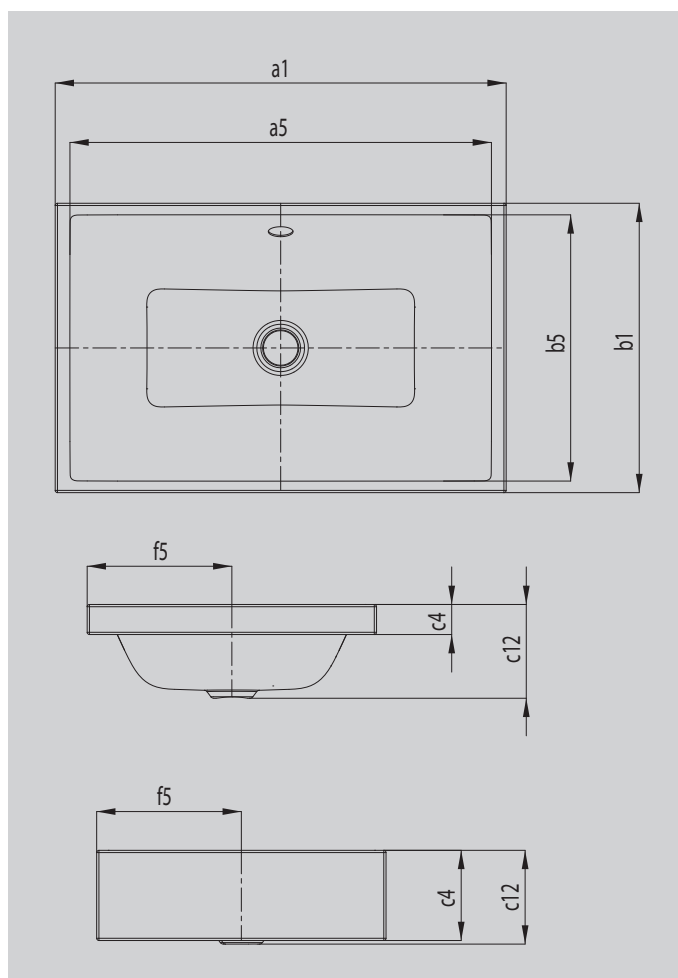

PURO S

AUFSATZWASCHTISCH

(RANDHÖHE 40MM)

- eleganter Rechteckwaschtisch in klassisch puristischem Design
- reduzierte präzise Ränder
- großzügig dimensionierter Innenraum
- klare und zeitlose Form - verewigt in langlebigem KALDEWEI Stahl-Emaille
- passend zur PURO Wannenserie
- designed by Anke Salomon

Abbildung ähnlich

Modell			3174
Äußere Länge	a_1		900 mm
Innere Länge	a_5		860 mm
Äußere Breite	b_1		385 mm
Innere Breite	b_5		354 mm
Randhöhe	c_4		40 mm
Abstand Spiegelfläche bis Unterkante Ablaufprägung	c_{12}		125 mm
Abstand Außenkante bis Mitte Ablaufloch	f_5		193 mm
Nettogewicht			12 kg