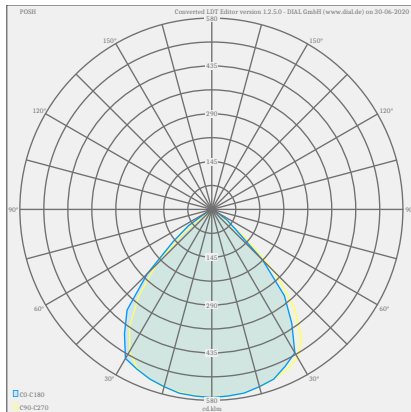

POSH

Typ	Deckenleuchte
Artikel Nr.	A152005.07
GTIN (EAN)	4022671113151

Beschreibung

POSH, Deckenleuchte, mattweiß, LED nicht austauschbar, direkt, IP65

Material und Maße

Farbe	mattweiß
Werkstoff	Aluminium-Guss + Glaslinse
Maße	D 110 mm x H 40 mm
Gewicht	0,45 kg

Licht- und Elektrotechnik

Leuchtmittel	LED nicht austauschbar
Steuerung	nicht dimmbar
Systemleistung	6 W
Netto	320 lm (Leuchte/netto)
Brutto	520 lm (LED-Modul/brutto)
Lichtfarbe	3.000 K - 3.000 K
CRI	80-89
Lichtaustritt	direkt
Schutzart	IP65
Schutzklasse	1
Produktart gemäß EU 2019/2015 und EU 2019/2020	umgebendes Produkt
Energieeffizienzklasse der eingebauten Lichtquelle(n)	F