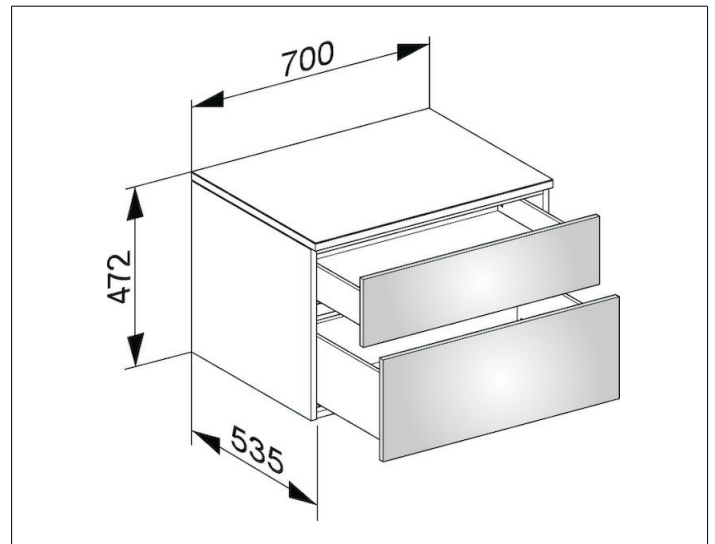

Edition 400

31743110000 Sideboard

PRODUKT

ZEICHNUNG

OBERFLÄCHE

anthrazit/Glas anthrazit klar

ABMESSUNG

700 x 472 x 535 mm