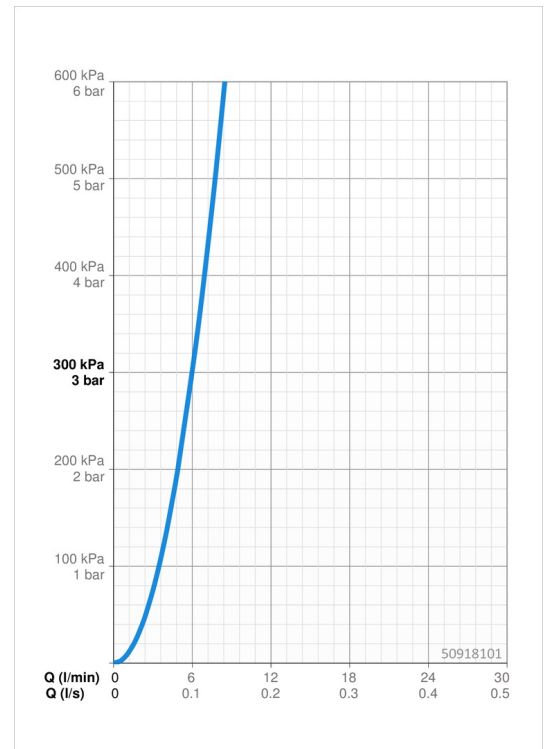

Zulassungen und Deklarationen

KIWA **K100538/01**