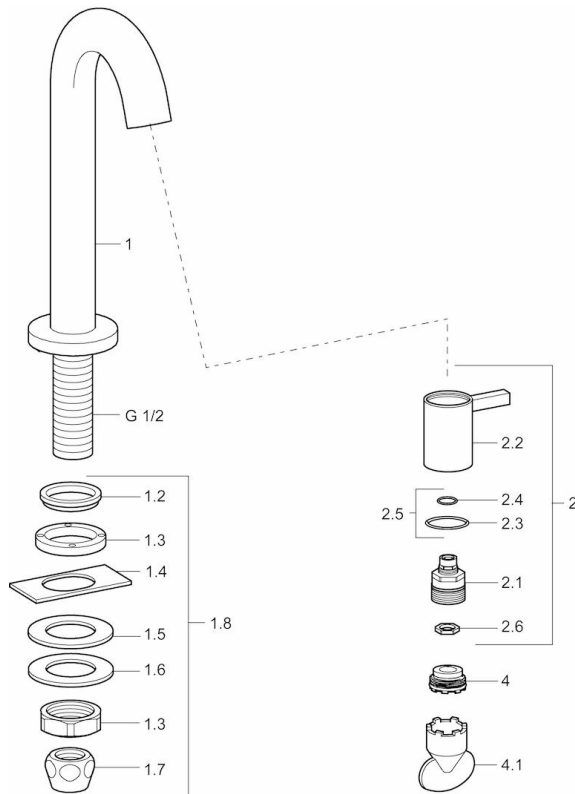

EAN: 4015474171671  
[static.hansa.com/50918101](http://static.hansa.com/50918101)

- öffentliche & halböffentliche Bereiche
- Einhebelmischer
- Standmontage
- Chrom
- Feststehender Auslauf
- CACHÉ® Strahlregler, ohne Mundstück direkt in den Armaturenauslauf geschraubt
- Einhandbedienhebel/Griff
- Oberteil mit keramischen Dichtscheiben zur Wassermengeneinstellung für einen Abgang
- 1 Zuleitung, für Kalt- oder Mischwasser
- Armaturenkörper aus entzinkungsbeständigem Messing (DZR)
- Ohne Ablaufgarnitur

### Technische Eigenschaften

DN-Größe (Nennmaß) **DN15**  
 Warmwasserversorgung **max. +80°C**  
 Arbeitsdruck **0.5-10 bar**  
 Anschlussgröße **G1/2**  
 Projection **131 mm**  
 Sicherungseinrichtung (EN1717) **AA**  
 Werkstoff **Messing**

### Vorschriften

EN Standard **EN 817**

### SP50938101

	Name	Art.-Nr.
1.2	Dichtung Ausgelaufen	59902296
1.3	Überwurfmutter, G1/2, SW32	59902245
1.4	Schutzteil	59905535
1.5	Dichtung, 45x23x2	59902282
1.6	Dichtung, 45x24x0.5	59902328
1.7	Dichtungsset Ausgelaufen	59910707
1.8	Befestigungssatz	59912335
2	Oberteil	59913321
2	Oberteil Weiss	5991332182
2	Oberteil Schwarz	5991332184
2	Oberteil Edelstahl-Look	5991332196
2.1	Oberteil	59913323
2.2	Hebel	59913322
2.2	Hebel Weiss Ausgelaufen	5991332282
2.2	Griff Schwarz Ausgelaufen	5991332284
2.2	Griff Edelstahl-Look Ausgelaufen	5991332296
2.5	O-Ringsatz	59913320
4	Luftsprudler, M21.5x1, JR Z, (-2014)	59913318
4	Luftsprudler, M21.5x1	59913598
4.1	Schlüssel für Luftsprudler, M21.5x1	59913133