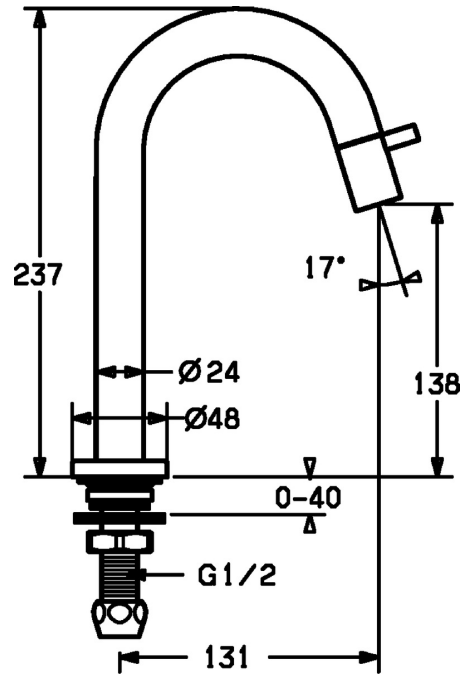

Ersatzteile

SP50938101

	Name	Art.-Nr.
1.2	Dichtung Ausgelaufen	59902296
1.3	Überwurfmutter, G1/2, SW32	59902245
1.4	Schutzteil	59905535
1.5	Dichtung, 45x23x2	59902282
1.6	Dichtung, 45x24x0.5	59902328
1.7	Dichtungsset Ausgelaufen	59910707
1.8	Befestigungssatz	59912335
2	Oberteil	59913321
2	Oberteil Weiss	5991332182
2	Oberteil Schwarz	5991332184
2	Oberteil Edelstahl-Look	5991332196
2.1	Oberteil	59913323
2.2	Hebel	59913322
2.2	Hebel Weiss Ausgelaufen	5991332282
2.2	Griff Schwarz Ausgelaufen	5991332284
2.2	Griff Edelstahl-Look Ausgelaufen	5991332296
2.5	O-Ringsatz	59913320
4	Luftsprudler, M21.5x1, JR Z, (-2014)	59913318
4	Luftsprudler, M21.5x1	59913598
4.1	Schlüssel für Luftsprudler, M21.5x1	59913133