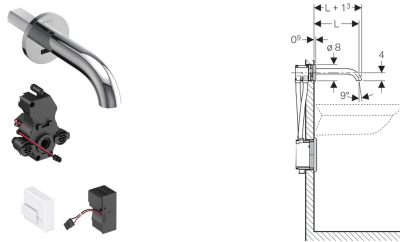

Geberit Waschtischarmatur Piave, Wandmontage, Netzbetrieb, für UP-Funktionsbox

Verwendungszwecke

- Zur Entnahme von Leitungswasser
- Für öffentliche und halböffentliche Bereiche
- Zum Einbau in Geberit Montageelemente für Waschtisch, Wandarmatur mit UP-Funktionsbox
- Zum Anschließen von Kalt- und Warmwasser (nur bei Ausführung mit Mischer)
- Zum Anschließen von Kalt- oder Mischwasser (nur bei Ausführung ohne Mischer)
- Für den Einsatz mit Edelstahlbecken
- Nicht geeignet für Kleindurchlauferhitzer
- Für Beplankungsstärken von 10–50 mm

Eigenschaften

- Armaturengruppe I nach DIN 4109
- Automatische Spülauslösung
- Infrarotbenutzererkennung
- IR-Sensor selbststellend
- Vandalensicher
- Volumenstrombegrenzung durch Strahlregler
- Temperatureinstellung über Mischer (nur bei Ausführung mit Mischer)
- Wasser nicht rein warm oder rein kalt einstellbar (nur bei Ausführung mit Mischer)
- Stromversorgung durch Netzteil
- Energiesparmodus einstellbar
- Wasserersparnis durch reaktionsschnelle Zweistrahl-Abtasttechnik
- Funktionen mit Geberit Service-Handy einstellbar und abfragbar
- Programm Wassersparen einstellbar
- Programm Intervallspülung einstellbar
- Dauerspülung individuell einstellbar
- Spülauslösung über Geberit Clean-Handy deaktivierbar
- Verschiedene Funktionen manuell einstellbar
- Mit integriertem Rückflussverhinderer
- Funktionseinheit mit eingebauten Korbfilttern

Lieferumfang

- Waschtischarmatur
- Infrarotsensor mit Anschlusskabel
- Steuerelektronik
- Funktionseinheit
- Netzteil
- Schlüssel für Strahlregler
- Befestigungsmaterial

Zusätzlich zu bestellen

- Geberit Element für Waschtisch
- Abdeckplatte