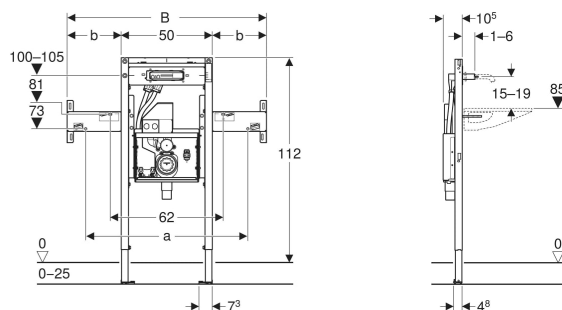

Geberit Duofix Element für Geberit ONE Waschtisch verkürzte Ausladung und Geberit ONE Wandarmatur, teilhoch, mit UP-Drehgeruchsverschluss, mit UP-Clou

Beispielbild

VERWENDUNGSZWECKE

- Für Geberit Duofix Systemwände
- Zum Einbau in teilhohe Vorwände
- Für barrierefreies Bauen geeignet
- Für Fußbodenaufbauten 0–25 cm
- Für Geberit ONE Waschtische
- Für Geberit ONE Möbelwaschtische
- Für Geberit ONE Waschtischarmaturen, Wandmontage, für Geberit ONE Montageelement

EIGENSCHAFTEN

- Statisch selbsttragender Rahmen, mit Pulverbeschichtung korrosionsgeschützt
- Passend zu Geberit ONE

- Fußplatten werkzeuglos in Geberit Duofix Systemschiene montierbar, ohne Zusatzkomponenten
- Fußstützen verzinkt korrosionsgeschützt, mit Rutschhemmung
- Traverse für Armatur höhenverstellbar
- Befestigung für Wandarmatur vormontiert
- UP-Geruchsverschluss mit Serviceöffnung
- Wandeinbaukasten mit Anschlussstutzen aus PE, \varnothing 50 / 56 mm
- Wasseranschluss MasterFix- und MeplaFix-fähig
- Wasseranschluss an UP-Gehäuse, unten
- UP-Gehäuse für Geberit ONE Waschtischarmatur, vormontiert
- Verbindungsrohre zwischen UP-Gehäuse und Befestigung für Wandarmatur vormontiert
- Absperreinheiten in UP-Gehäuse integriert
- Elektroanschlussdose im UP-Gehäuse

TECHNISCHE DATEN

Werkstoff	Stahl
Höhenverstellbar	Ja

LIEFERUMFANG

- 2 Konsolen
- Bauschutze
- Kupplungsbuchse für Netzanschluss
- Befestigungsmaterial

ZUBEHÖR

- Fertigbauset für Geberit ONE Waschtisch schwebendes Design
- Fertigbauset für Geberit ONE Möbelwaschtisch
- Geberit Duofix Set Fußverlängerungen Länge 20 cm

<i>Art.-Nr.</i>	<i>a</i> cm	<i>B</i> cm	<i>b</i> cm	<i>Breite Waschtisch</i> cm	<i>H</i> cm	<i>T</i> cm	<i>VE1</i> St.
111.091.00.2 Neu	59	80	15	75	112-130	12	1
111.092.00.2 Neu	74	95	22.5	90	112-130	12	1
111.093.00.2 Neu	89	110	30	105	112-130	12	1
111.094.00.2 Neu	104	125	37.5	120	112-130	12	1