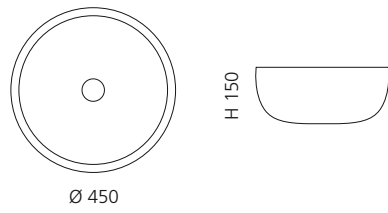

INFINITY OVER

- Material: VetroFreddo
- Gewicht: 4,3 kg
- Maße: B 520 x T 425 x H 180 mm
- Lochbohrung: Ø 45 mm

VetroFreddo®

Ablaufventil
wird als Zubehör empfohlen

COLLINA

- Material: VetroFreddo
- Gewicht: 13 kg
- Maße: B 450 x H 150 mm
- Lochbohrung: Ø 45 mm