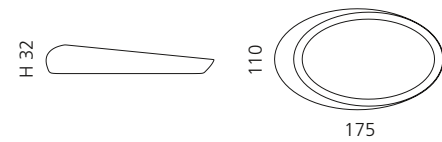

NAVY SEIFENSPENDER

- Seifenspender
- Material: VetroFreddo
- Pumpe: Chrom

KLEISS BECHER

- Becher
- Material: VetroFreddo

KLEISS SEIFENSCHALE

- Seifenschale
- Material: VetroFreddo

Weiß matt
KL01PO01

Schwarz matt
KL01PO30