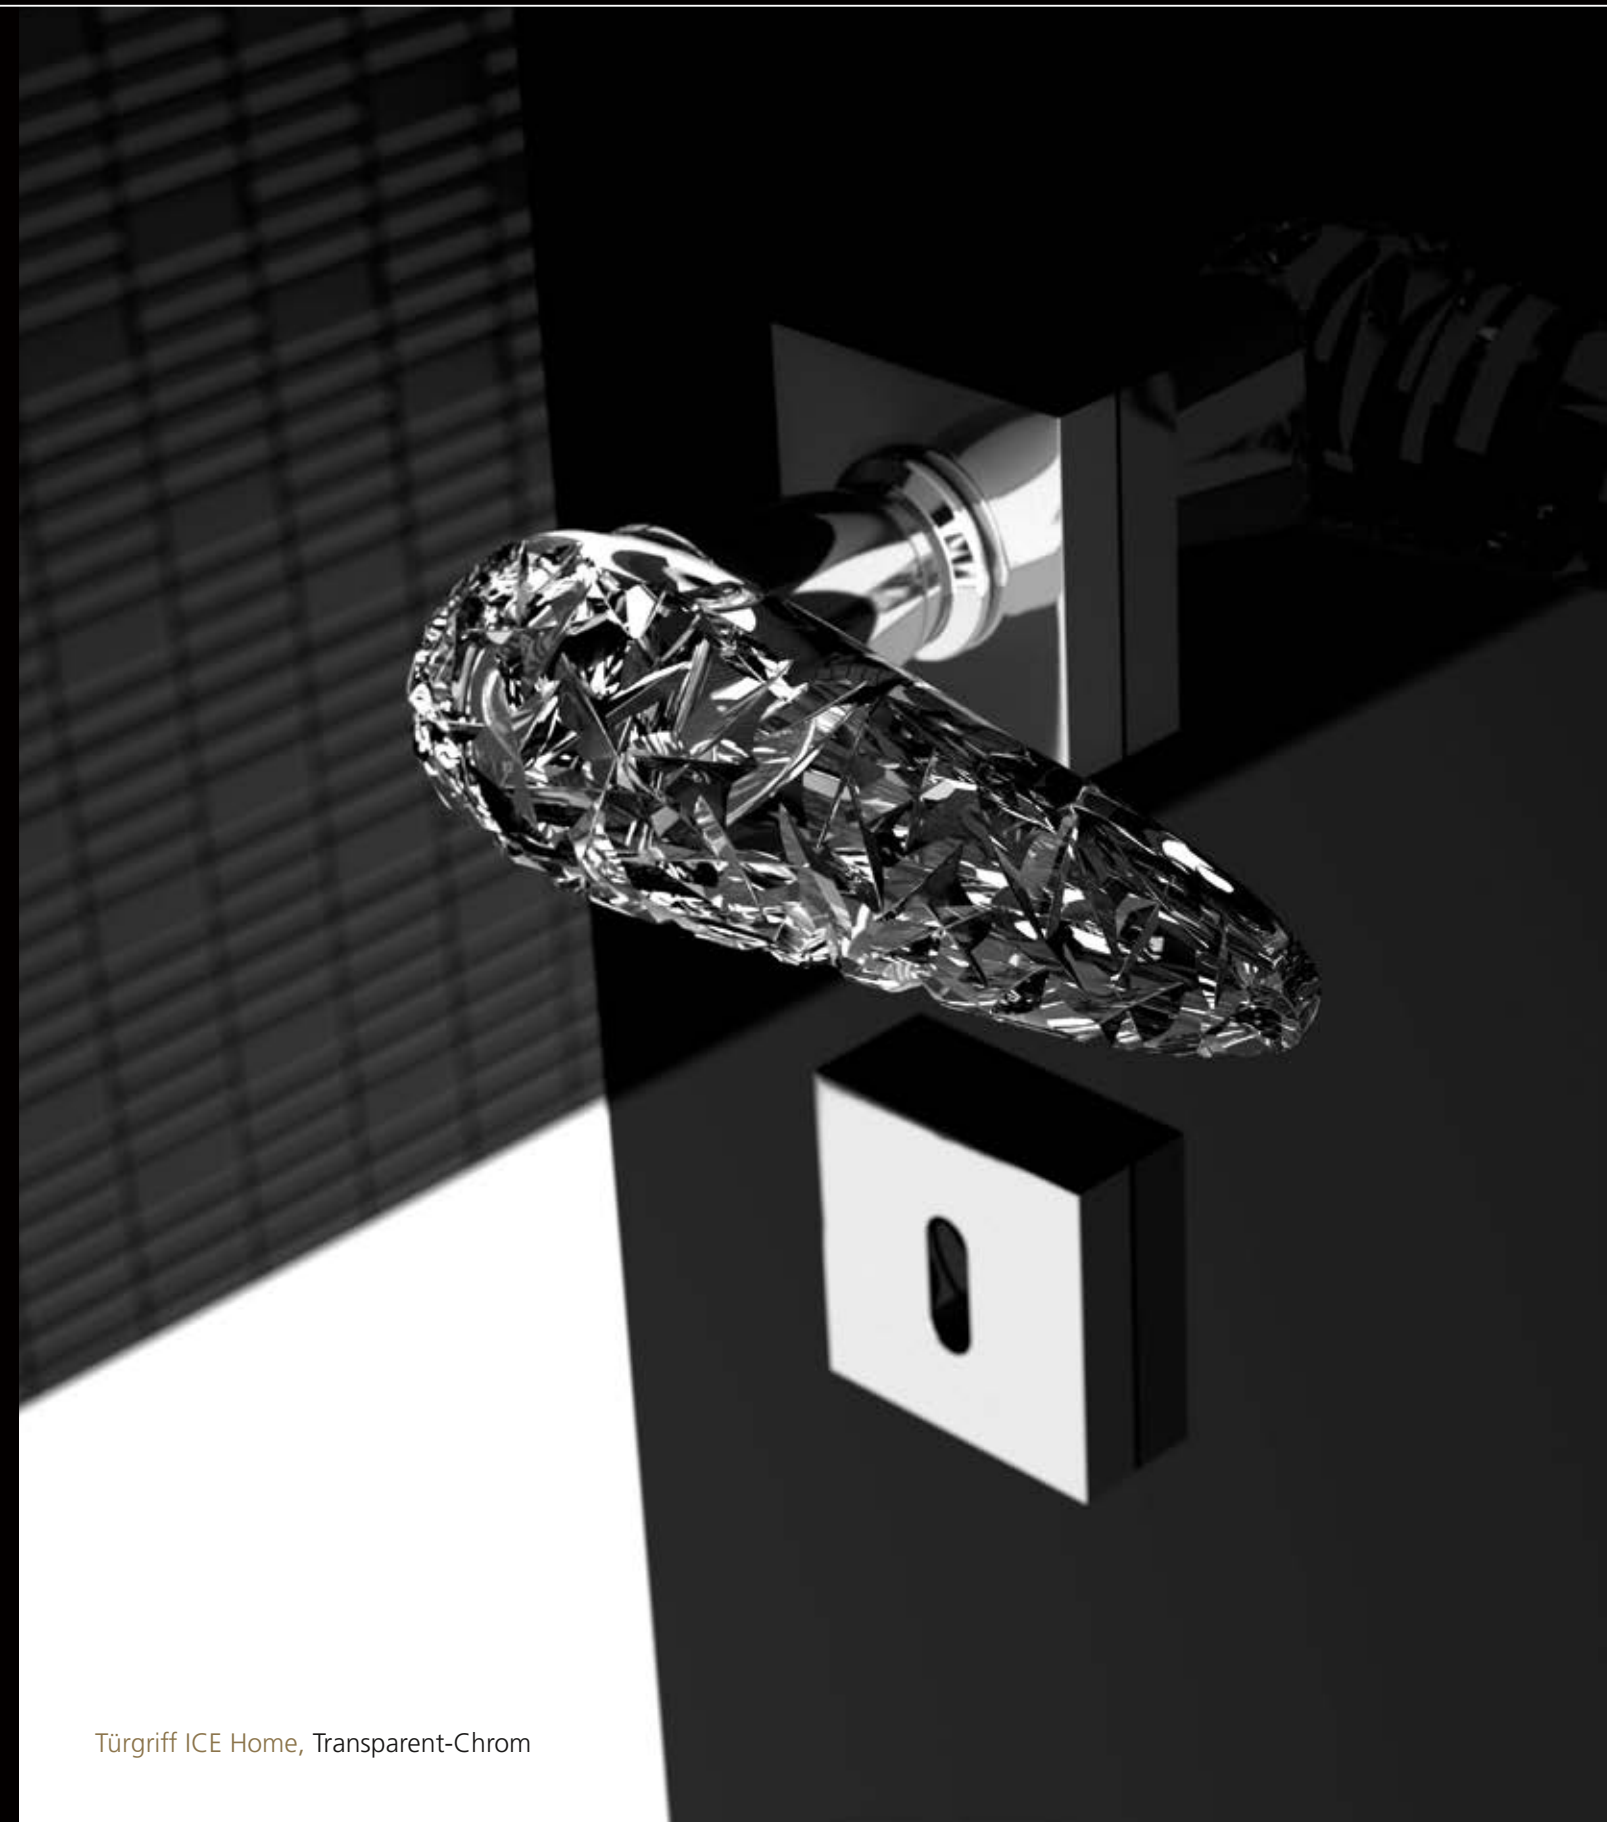

Entdecken Sie hier den Gesamtkatalog
mit allen ARIUS HOME Produkten.

Verzaubere
Dein Zuhause.

ARIUS[®]
H O M E

Verzaubere Dein Zuhause.

Das ARIUS HOME Konzept umfasst Türgriffe, Möbelgriffe, Griffe für Glas-Duschabtrennungen sowie Kleiderhaken. Diese außergewöhnlichen Produkte können in Bezug auf Farbe, Form, Materialität und Stil untereinander und mit der gesamten Glass Design Produktpalette, also insbesondere Waschtischlösungen, kombiniert werden.