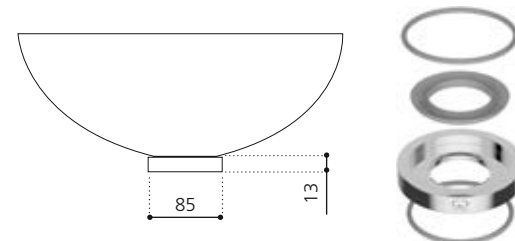

Rosé-Gold
ANF10

ANELLO BASISRING NO.2

- Für die Modelle Luna Oval und Metropole Oval
- Material: Messing
- Maße: Ø 85 x H 13 mm

Chrom
ANF4.FL

Gold
ANF3.FL

ANELLO BASISRING NO.3

- Für die Modelle Luna Katino, Metropole Katino, Drop Katino, Vento und Marea.
- Einsetzbar für die Florence Glass Atelier Aufsatzbecken mit 34 cm Durchmesser
- Material Messing
- Maße: Ø 85 x H 13 mm