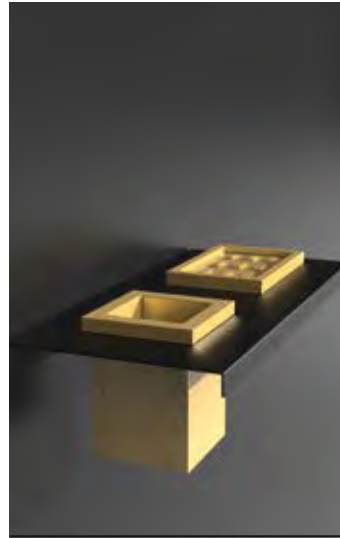

Weiß matt / Silber
ARIA1BOFA

Schwarz matt / Silber
ARIA1NOFA

Weiß matt / Gold
ARIA1BOFO

Schwarz matt / Gold
ARIA1NOFO

Altmessing / Weiß
ARIA1OBPO01

Altmessing / Schwarz
ARIA1OBPO30

ARIA DUE ABLAGE MIT SEIFEN- SCHALE UND BECHER