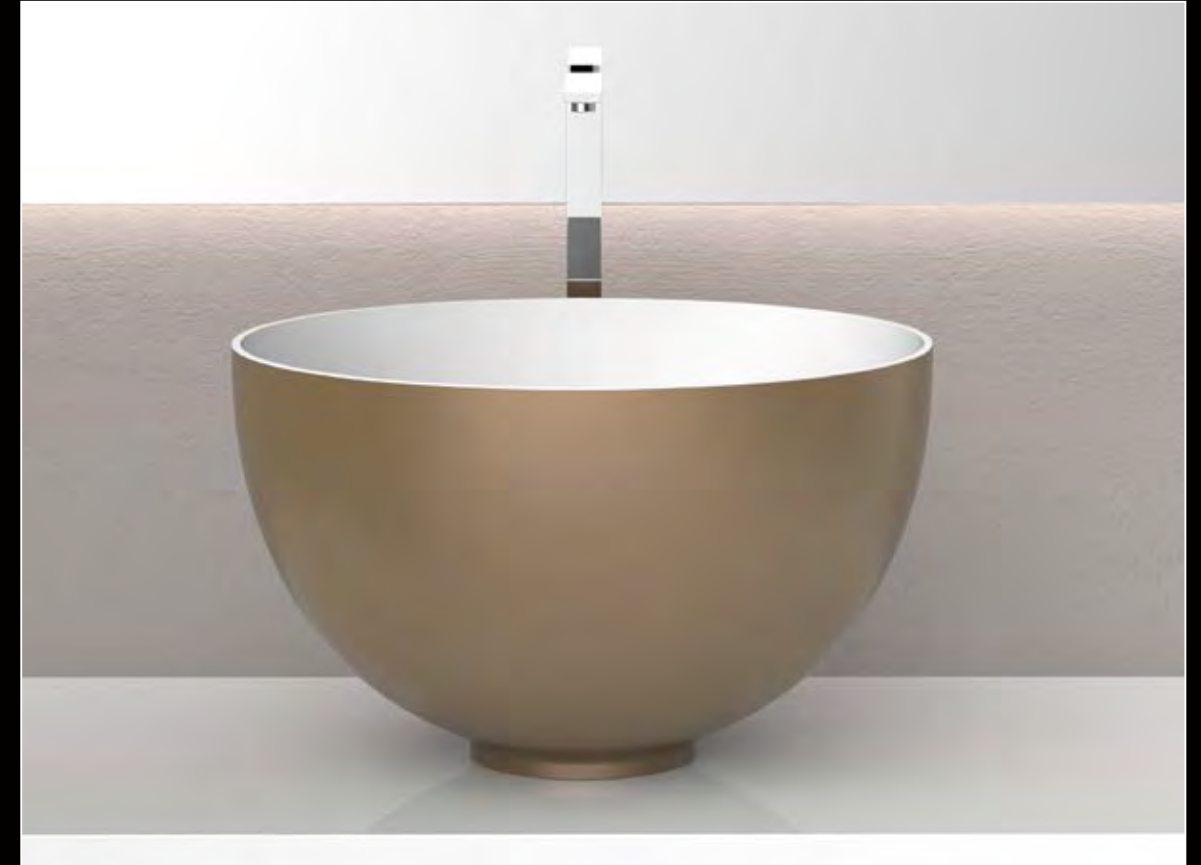

TEMPO

TEMPO, Weiß matt

TEMPO, Waschbecken aus VetroFreddo, 3D Blattauflege Gold

AUSDRUCK EINES
LEBENDIGEN MATERIALS.

TeknoForm®

Ausdrucksstarke Oberflächen

TeknoForm® ist ein Polymerbasiertes Material. Es zeichnet sich durch einzigartige Oberflächenbearbeitungen aus. Die Veredelung der Waschtische mit Blattauflagen oder Travertin bieten neue Möglichkeiten in der Inszenierung des Waschplatzes.

CIRCUS 50, Waschbecken aus TeknoForm, Blattauflage Gold

COCOON, Waschbecken aus TeknoForm, Platin gebürstet

COCOON, Waschbecken aus TeknoForm, innen weiß matt, außen Gold matt

COCOON, Waschbecken aus TeknoForm, Weiß