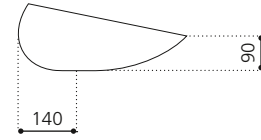

KOOL

- Material: VetroFreddo
- Gewicht: 5,5 kg
- Maße: B 435 x T 365 x H 145 mm
- Lochbohrung: Ø 45 mm