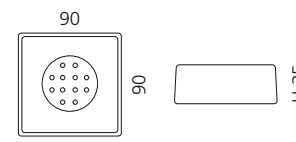

Weiß matt / Chrom
TONDA2PO01F4

Schwarz matt / Chrom
TONDA2PO30F4

LUXURY SEIFENSCHALE

- Seifenschale
- Material: Glas mit Blattauflage
- Einleger Edelstahl

Silber Blattauflage 3D
LUX01FA

Gold Blattauflage 3D
LUX01FO