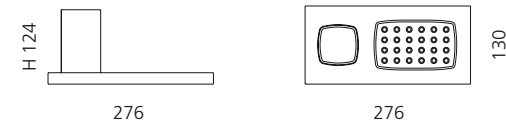

GRAFFITI SEIFENSPENDER

- Seifenspender
- Material: Glas
- Pumpe: Edelstahl matt

ROYAL 1 SEIFENSPENDER

- Seifenspender
- Material: Glas/Edelstahl

ROYAL 2 SEIFENABLAGER UND BECHER

- Ablage mit integrierter Seifenschale
- Material: Vetrofreddo und Becher Glas

ARIA UNO ABLAGE MIT EINSATZ

- Maße: B 300 x H 30 x T 140 mm
- Material: Metallablage (Edelstahl) mit Einleger aus VetroFreddo