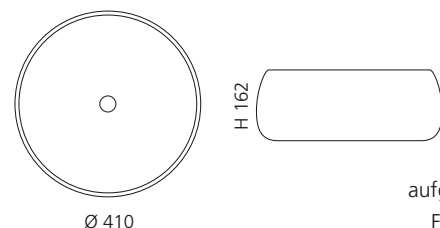

Bronze
MODE40GMBZ

Silber
MODE40GMSL

Gold
MODE40GMGD

POLO

- Material: Terra di Siena
- Gewicht: 7,7 kg
- Maße: Ø 410 x H 162 mm
- Lochbohrung: Ø 45 mm

Das Piletta Ablaufventil ist
aufgrund der handgetöpften
Form zwingend erforderlich.