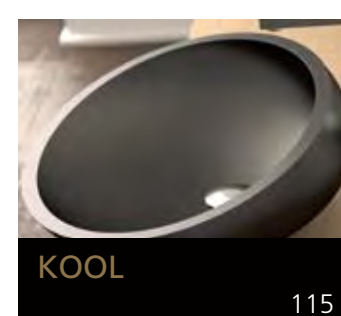

 KOOL XL FL 180	 CIRCUS 43 FL 182	 CIRCUS 50 FL 183	 KOSTA 1 184	 TONDO plus 204	 ONE plus 206	 BLOOM plus 207	 BADEWANNEN 208
 RX 185	 PLAY FL 185	 ELISSE FL 186	 TONDO FL 187	 ROMA 209	 MONTBLANC 210	 FLOWER 212	 MINI 214
 BADMÖBEL 188	 LUMIERE 189	 CANTO SMALL 190	 CANTO XL 191	 ACCESSOIRES 216	 OPERA, CANTO 218	 ROYAL 218	 ARIA 220
 MUSA 192	 SINTESI 193	 KOIN MEDIO 194	 CUBUS 195	 VALENTINO 220	 COLORI 221	 METROPOLE 222	 NAVY, TONDA, KLEISS 223
 MONNALISA 196	 MOVE plus 200	 ITALY plus 202	 ELLE plus 203	 LUXURY 224	 VENICE, GRAFFITI 225	 SORTIMENTS-ÜBERSICHT 226	 MATERIAL-BESCHREIBUNG 330