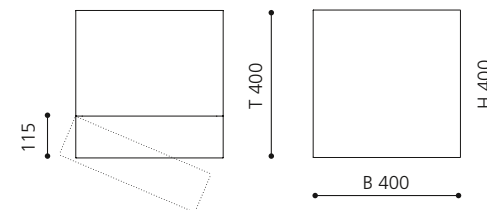

KOIN MEDIO

- Waschtischunterschrank für RHO Aufsatzbecken
- Material: MDF, Lack Weiß / Schwarz / Edelstahloptik / Platin
- Glasabdeckung: Schwarz bzw. Weiß
- ohne RHO Aufsatzbecken
- Maße: B 410 x T 535 x H 430 mm

Zu diesem Waschtischunterschrank kann ausschließlich das RHO Aufsatzbecken kombiniert werden. Auswahl der Becken-Farben s. Seiten Seite 274 und 275.

CUBUS

- Waschtischunterschrank
- Material: MDF, Lack Schwarz / Lack Weiß / Blattgold / Blattsilber
- Stauraumtür mit integrierten Glasablagen
- ohne Aufsatzbecken
- inkl. Lochbohrung für Aufsatzbecken
- Maße: B 400 x T 400 x H 400 mm

Empfohlenes Aufsatzbecken: KOOL

Aufsatzbecken mit einem Durchmesser bis zu 40 cm bzw. einer Tiefe bis 40 cm können kombiniert werden. Ausschließlich mit Wandarmatur kombinierbar.

MONNALISA PRESTIGE

- Design-Waschplatz mit integriertem Spiegel
- Spiegelrahmen: Prestige
- Material: MDF, Lack Schwarz oder Weiß
- Spiegelrahmen und Schrankbeine: Lack Platin oder Silber
- ohne Aufsatzbecken
- inkl. Lochbohrung für Aufsatzbecken
- inkl. Armaturenlochbohrung
- Griff: Kristallglas Serie FIORE
- Griff: Transparent / Chrom
- Maße: B 720 x T 490 x H 2055 mm

Aufsatzbecken mit einem Durchmesser bis 42 cm können kombiniert werden.