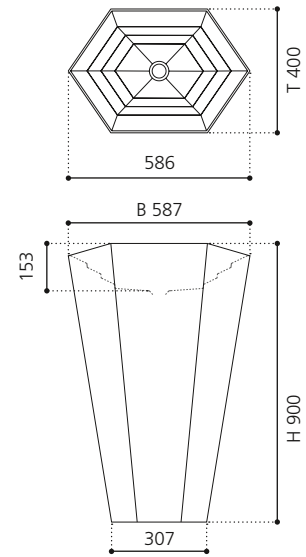

VetroFreddo®

Weiß matt
FLOUPO01

Schwarz matt
FLOUPO30

Grau matt
FLOUGR

Sand matt
FLOUSN

LAMBO

- Material: VetroFreddo
- Gewicht: 19,8 kg
- Maße: B 587 x T 400 x H 900 mm

VetroFreddo®