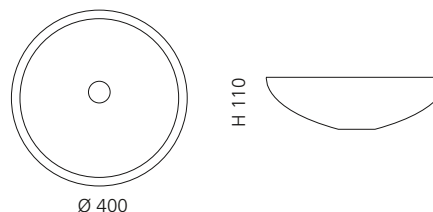

CLIVIA

- Material: Bleikristall 24%pb
- Gewicht: 6,7 kg
- Maße: Ø 400 x H 110 mm
- Lochbohrung: Ø 45 mm

inkl. Ablaufventil
und Basisring Chrom

Transparent
CLIVIAT01

Schwarz
CLIVIAT35

AQUA

- Material: Bleikristall 24%pb
- Gewicht: 6,7 kg
- Maße: Ø 400 x H 110 mm
- Lochbohrung: Ø 45 mm