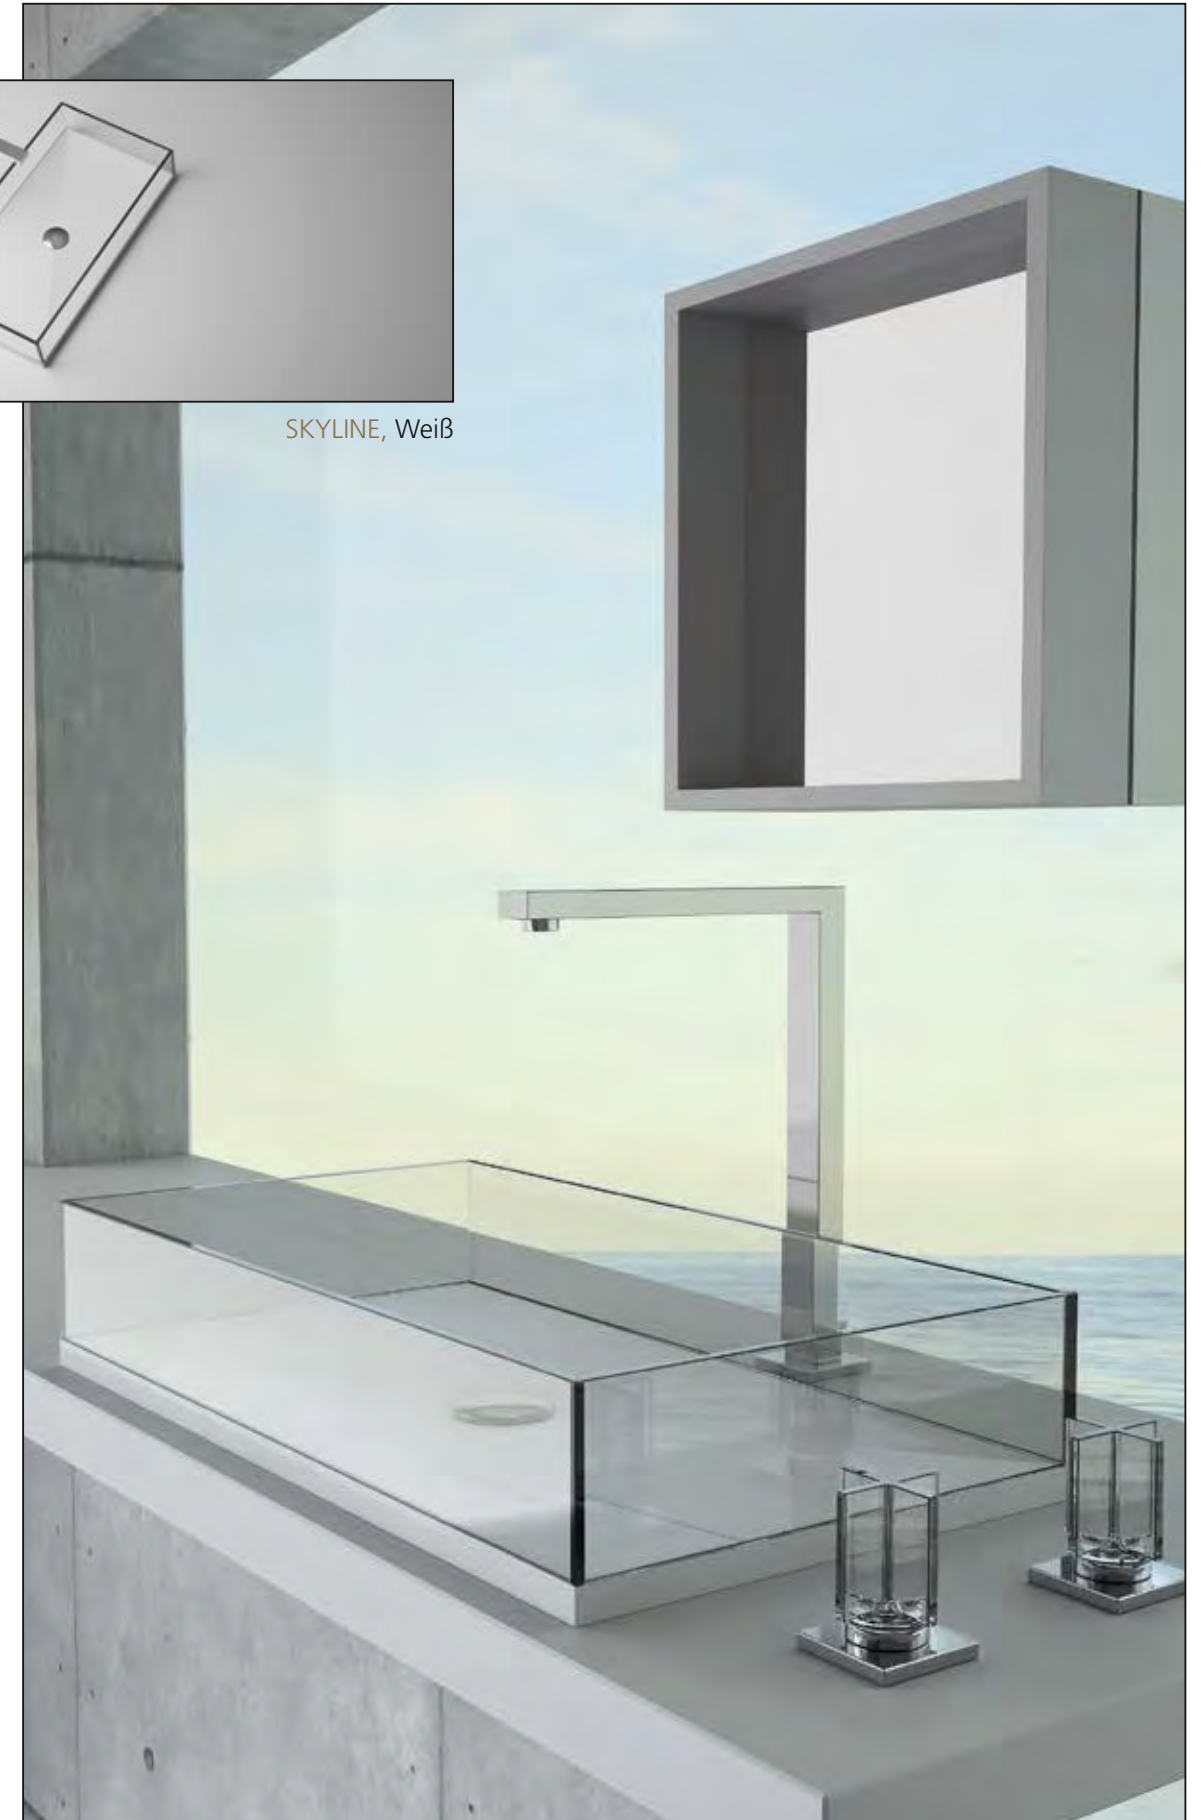

SKYLINE, Schwarz

SKYLINE, Schwarz – Detail

SKYLINE, Beckenboden Schwarz matt in Kombination mit Kristallglas, Fumé

SKYLINE, Weiß

SKYLINE, Beckenboden Weiß matt in Kombination mit Kristallglas, Transparent