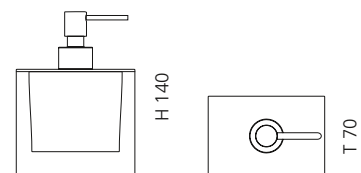

COLORI BECHER

- Becher
- Material: Glas

B 104

COLORI SEIFENSPENDER

- Seifenspender
- Material: Glas
- Abdeckung und Pumpe: Chrom

B 104

METROPOLE SEIFENSCHALE

- Seifenschale
- Material: VetroFreddo

METROPOLE BECHER

- Becher
- Material: VetroFreddo