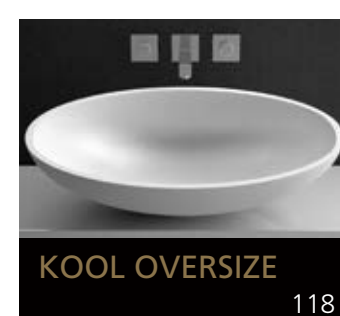

 KOOL XL FL 180	 CIRCUS 43 FL 182	 CIRCUS 50 FL 183	 KOSTA 1 184	 TONDO plus 204	 ONE plus 206	 BLOOM plus 207	 BADEWANNEN 208
 RX 185	 PLAY FL 185	 ELISSE FL 186	 TONDO FL 187	 ROMA 209	 MONTBLANC 210	 FLOWER 212	 MINI 214
 BADMÖBEL 188	 LUMIERE 189	 CANTO SMALL 190	 CANTO XL 191	 ACCESSOIRES 216	 OPERA, CANTO 218	 ROYAL 218	 ARIA 220
 MUSA 192	 SINTESI 193	 KOIN MEDIO 194	 CUBUS 195	 VALENTINO 220	 COLORI 221	 METROPOLE 222	 NAVY, TONDA, KLEISS 223
 MONNALISA 196	 MOVE plus 200	 ITALY plus 202	 ELLE plus 203	 LUXURY 224	 VENICE, GRAFFITI 225	 SORTIMENTS-ÜBERSICHT 226	 MATERIAL-BESCHREIBUNG 330