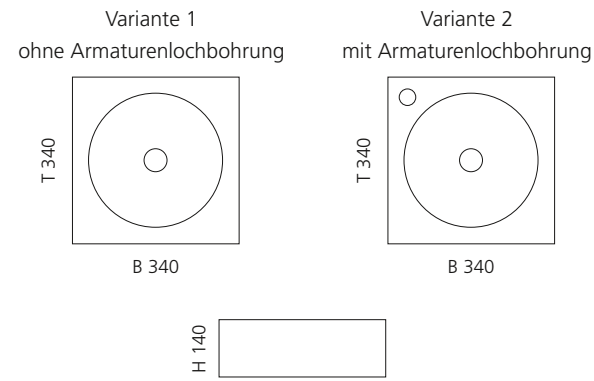

Rot matt
NETTO34

Cognac
NETTO35

Schwarz matt
NETPO30

Silber (Blattauflage 3D)
NETFA

Gold (Blattauflage 3D)
NETFO

Kupfer (Blattauflage 3D)
NETFR

ONE

- Material: VetroFreddo
- Gewicht: 7,5 kg
- Maße: B 340 x T 340 x H 140
- Lochbohrung: Ø 45 mm
- Armaturenlochbohrung kann links und rechts genutzt werden
- passendes Möbelprogramm: ONE plus