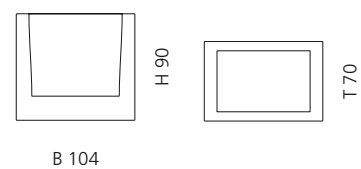

COLORI BECHER

- Becher
- Material: Glas

B 104

COLORI SEIFENSPENDER

- Seifenspender
- Material: Glas
- Abdeckung und Pumpe: Chrom

B 104

METROPOLE SEIFENSCHALE

- Seifenschale
- Material: VetroFreddo

METROPOLE BECHER

- Becher
- Material: VetroFreddo