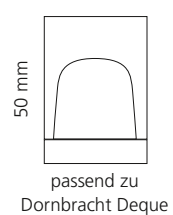

Anthrazit

Bronze

Platin

Weitere Metropole Farben auf Anfrage verfügbar

LYRIC

- Kristallhandgriff 24% pb
- Griffboden in Chrom, Schwarz matt oder Platin matt
- 2er Set

Kristallhandgriff zu Dornbracht Deque bzw. Symetrics Seitenventilen