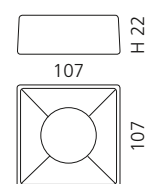

Silber
MET01SL