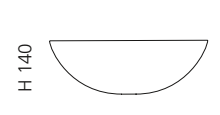

Gold
CIRCUS50FO

Kupfer
CIRCUS50FR

CIRCUS 43

- Material: TeknoForm
- Gewicht: 7,0 kg
- Maße: Ø 430 x H 140 mm
- Lochbohrung: Ø 45 mm

TeknoForm®

Basisring und Ablaufventil
werden als Zubehör empfohlen

Weiß
CIRCUS43PO01