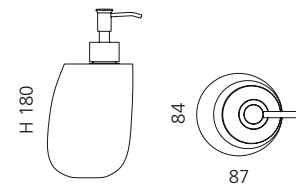

Mokka matt
KL01PO33

Cognac matt
KL01PO35

KLEISS SEIFENSPENDER

- Seifenspender
- Material: VetroFreddo
- Pumpe: Chrom

Weiß matt
KL03PO01F4

Schwarz matt
KL03PO30F4

Mokka matt
KL03PO33F4

Cognac matt
KL03PO35F4