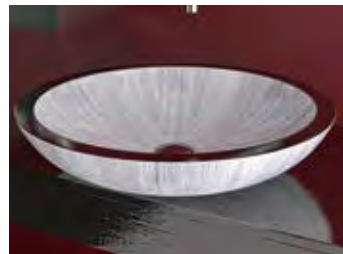

innen Schwarz / außen Silber
(Blattauflage 3D)
ALUEXTELBS

innen Weiß / außen Gold
(Blattauflage 3D)
ALUEXTELWG

innen Weiß / außen Silber
(Blattauflage 3D)
ALUEXTELWS

ROUND

- Material: Alumix
- Gewicht: 4,6 kg
- Maße: Ø 500 x H 110 mm
- Lochbohrung: Ø 45 mm