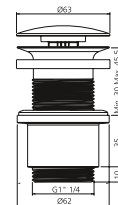

ANELLO BASISRING NO.3

- Für die Modelle Luna Katino, Metropole Katino, Drop Katino, Vento und Marea.
- Einsetzbar für die Florence Glass Atelier Aufsatzbecken mit 34 cm Durchmesser
- Material Messing
- Maße: Ø 85 x H 13 mm

SONDERBESCHICHTUNG FÜR ANELLO BASISRINGE

Die Anello Basisringe können in Kooperation mit der Firma Roos&Roos in Sonderoberflächen beschichtet werden.

RAL Oberflächen
ANF4BESHPG1

Galvanische Oberflächen
ANF4BESHPG2

Cyprum / Gold
ANF4BESHPG3

RACCORDO JOINT

- Ablauf für Standwaschtische erforderlich für die Serien: Flower Evolution, Tommy, Metropole, TomTom2 und Tempo
- Material: Kunststoff
- Maße: L 500 mm; Anschluss Ø 32 mm

RACCORDO Joint flexible Ablaufverbindung für wandgebundene Standwaschtische, Verbindung vom Ablaufventil zum UP-Siphon

BADEWANNEN ABLAUFVENTIL

- mit Überlauf (verschließbar) erforderlich für die Badewannen: Roma Style, Flower Style und Mini Style
- Material: Kunststoff
- Maße: flexibler Schlauch mit Ø 34 mm

ABLAUFVENTIL FÜR METALLBADMÖBEL UND EINBAUWASCHBECKEN

- verkürztes Ablaufventil für die Kombination mit den Metallbadmöbel Serien
- Material: Messing
- Maße: Ø 70 x H 60 mm

SPEZIALSIPHON FÜR METALLMÖBEL

- verkürzter Designsiphon für die optimale Kombination mit den Metallmöbel Serien
- Material: Messing
- Maße: T max 290 x H 140 – 230 mm