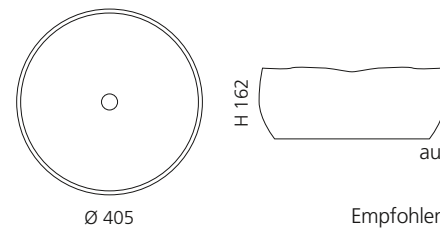

Weiß
MODE40RWT

Sand
MODE40RSN

Vulcano
MODE40RVL

MODE LUX

- Material: Terra di Siena
- Gewicht: 7,7 kg
- Maße: Ø 405 x H 162 mm
- Lochbohrung: Ø 45 mm

Das Piletta Ablaufventil ist
aufgrund der handgetöpften
Form zwingend erforderlich.
Empfohlene Oberfläche: Schwarz matt