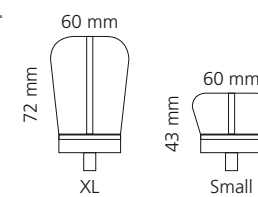

XL & Small
Kristallhandgriff zu Dornbracht MEM Seitenventilen
Alle technischen Informationen sind der Preisliste zu entnehmen.