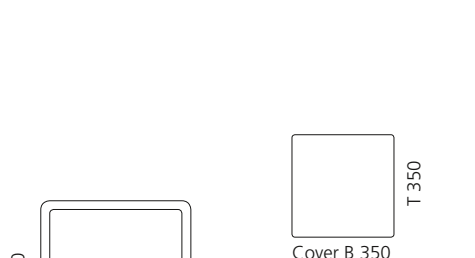

FOUR STARLIGHT

- Material: Pert
- Gewicht: 4,65 kg
- Maße: B 400 x T 400 x H 140 mm
- Maße Cover: B 350 x T 350 mm
- Lochbohrung: Ø 45 mm

Pert®
polimero tecnologico

Ablaufventil wird als Zubehör empfohlen