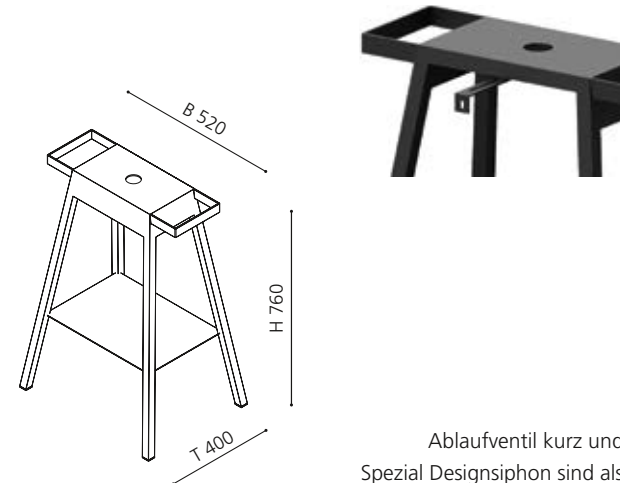

Gestell Schwarz matt
ONEPLUSNO

Gestell Weiß matt
ONEPLUSBO

Gestell Alt Messing
ONEPLUSBP

BLOOM plus

- Untergestell für Aufsatzbecken
- Kombinierbar mit Aufsatzbecken mit einem Durchmesser von 34 cm
- Empfohlenes Modell: GLOBO
- Metallmöbel mit integrierter Ablage und Handtuchhaltern
- Maße: B 520 x T 400 x H 760 mm (Höhe ohne Aufsatzbecken)