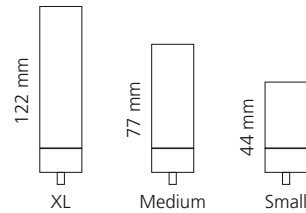

Kristallhandgriff zu Dornbracht MEM Seitenventilen
Alle technischen Informationen sind der Preisliste zu entnehmen.