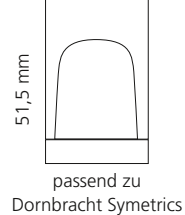

Anthrazit

Bronze

Platin

Weitere Metropole Farben auf Anfrage verfügbar

LYRIC

- Kristallhandgriff 24% pb
- Griffboden in Chrom, Schwarz matt oder Platin matt
- 2er Set

Kristallhandgriff zu Dornbracht Deque bzw. Symetrics Seitenventilen