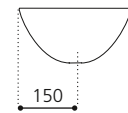

150

TeknoForm®

außen Travertin Struktur /
innen glatt

Ablaufventil
wird als Zubehör empfohlen