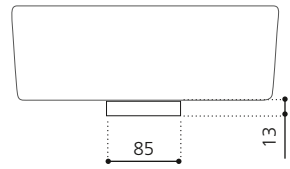

Rosé-Gold
ANF10

ANELLO BASISRING NO.2

- Für die Modelle Luna Oval und Metropole Oval
- Material: Messing
- Maße: Ø 85 x H 13 mm

Chrom
ANF4.FL

Gold
ANF3.FL

ANELLO BASISRING NO.3

- Für die Modelle Luna Katino, Metropole Katino, Drop Katino, Vento und Marea.
- Einsetzbar für die Florence Glass Atelier Aufsatzbecken mit 34 cm Durchmesser
- Material Messing
- Maße: Ø 85 x H 13 mm