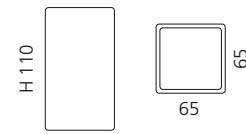

VENICE SEIFENSPENDER

- Seifenspender
- Material: Glas
- Pumpe: Edelstahl matt