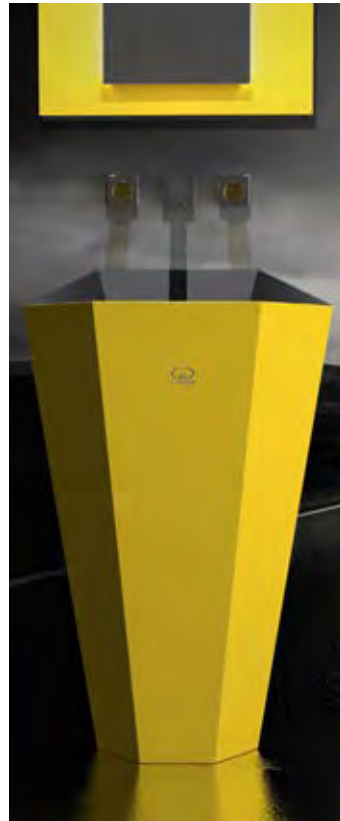

VetroFreddo®

Weiß matt
FLOUPO01

Schwarz matt
FLOUPO30

Grau matt
FLOUGR

Sand matt
FLOUSN

LAMBO

- Material: VetroFreddo
- Gewicht: 19,8 kg
- Maße: B 587 x T 400 x H 900 mm

VetroFreddo®