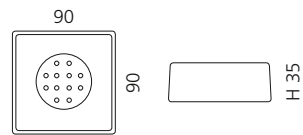

GRAFFITI BECHER

- Becher
- Material: Glas