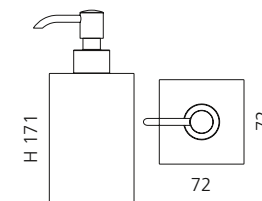

KLEISS BECHER

- Becher
- Material: VetroFreddo