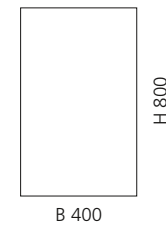

Weiß glänzend
MIRRETBL

Schwarz glänzend
MIRRETNL

Schwarz matt
MIRRETNO

Gold (Blattauflage 3D)
MIRRETFO

Silber (Blattauflage 3D)
MIRRETFA

METALL SPIEGEL 40

- rechteckig
- Spiegel mit Metallrahmen
- Maße: H 800 x B 400 mm