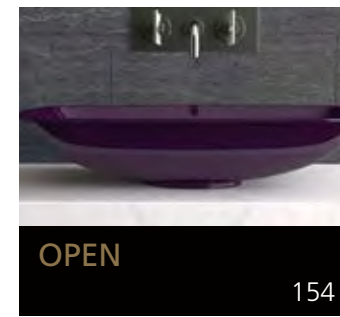

 KOOL XL FL 180	 CIRCUS 43 FL 182	 CIRCUS 50 FL 183	 KOSTA 1 184	 TONDO plus 204	 ONE plus 206	 BLOOM plus 207	 BADEWANNEN 208
 RX 185	 PLAY FL 185	 ELISSE FL 186	 TONDO FL 187	 ROMA 209	 MONTBLANC 210	 FLOWER 212	 MINI 214
 BADMÖBEL 188	 LUMIERE 189	 CANTO SMALL 190	 CANTO XL 191	 ACCESSOIRES 216	 OPERA, CANTO 218	 ROYAL 218	 ARIA 220
 MUSA 192	 SINTESI 193	 KOIN MEDIO 194	 CUBUS 195	 VALENTINO 220	 COLORI 221	 METROPOLE 222	 NAVY, TONDA, KLEISS 223
 MONNALISA 196	 MOVE plus 200	 ITALY plus 202	 ELLE plus 203	 LUXURY 224	 VENICE, GRAFFITI 225	 SORTIMENTS-ÜBERSICHT 226	 MATERIAL-BESCHREIBUNG 330