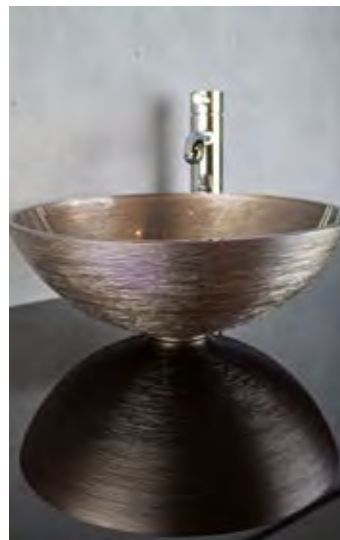

METROPOLE 34