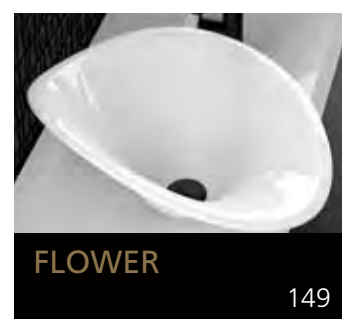

 KOOL XL FL 180	 CIRCUS 43 FL 182	 CIRCUS 50 FL 183	 KOSTA 1 184	 TONDO plus 204	 ONE plus 206	 BLOOM plus 207	 BADEWANNEN 208
 RX 185	 PLAY FL 185	 ELISSE FL 186	 TONDO FL 187	 ROMA 209	 MONTBLANC 210	 FLOWER 212	 MINI 214
 BADMÖBEL 188	 LUMIERE 189	 CANTO SMALL 190	 CANTO XL 191	 ACCESSOIRES 216	 OPERA, CANTO 218	 ROYAL 218	 ARIA 220
 MUSA 192	 SINTESI 193	 KOIN MEDIO 194	 CUBUS 195	 VALENTINO 220	 COLORI 221	 METROPOLE 222	 NAVY, TONDA, KLEISS 223
 MONNALISA 196	 MOVE plus 200	 ITALY plus 202	 ELLE plus 203	 LUXURY 224	 VENICE, GRAFFITI 225	 SORTIMENTS-ÜBERSICHT 226	 MATERIAL-BESCHREIBUNG 330