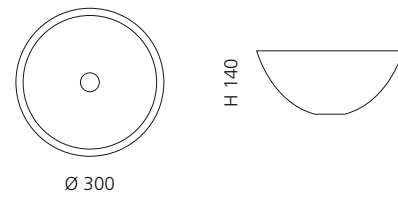

METROPOLE 30

- Material: Kristallglas
- Gewicht: 2,7 kg
- Maße: Ø 300 x H 140 mm
- Lochbohrung: Ø 45 mm

Ablaufventil wird als Zubehör empfohlen

Weiß
METROPOLE30MWT

Anthrazit
METROPOLE30MAT

Bronze
METROPOLE30MBZ