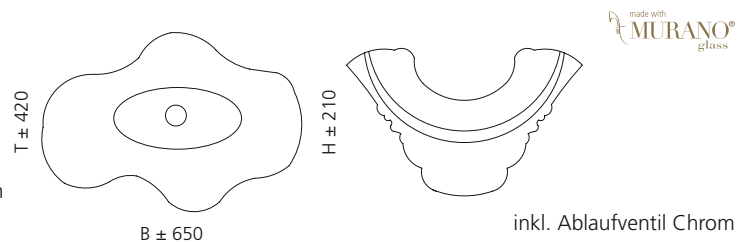

- Material: Murano Glas
- Gewicht: 8,4 kg
- Maße: ca. B 650 x T 420 x 210 mm
- Lochbohrung: Ø 45 mm

Schwarz / Gold
ARTEDUENFO

ARTE TRE

- Material: Murano Glas
- Gewicht: 12,5 kg
- Maße: ca. B 650 x T 420 x 210 mm
- Lochbohrung: Ø 45 mm

Transparent / Rot Amber
ARTETRED

ARTE QUATTRO

- Material: Murano Glas
- Gewicht: 12,5 kg
- Maße: ca. B 650 x T 420 x 210 mm
- Lochbohrung: Ø 45 mm

Transparent / Blau Schwarz
ARTEQUATTROBB

GLO BALL MURANO

- Material: Murano Glas
- Cover: Vetro Freddo
- Gewicht: 5,2 kg
- Maße: Ø 420 x H 155 mm
- Lochbohrung: Ø 45 mm