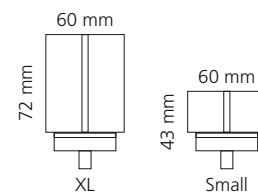

REGENTS KING SMALL & XL

- KRISTALLHANDGRIFF 24% pb
- Griffboden in Chrom, Cyprum, Platin oder Platin matt
- Small: Maße: H43 x D60 mm
- XL: Maße: H122 x D60 mm
- 2er Set

XL & Small
Kristallhandgriff zu Dornbracht MEM Seitenventilen
Alle technischen Informationen sind der Preisliste zu entnehmen.