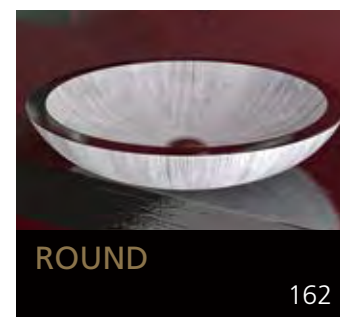

 KOOL XL FL 180	 CIRCUS 43 FL 182	 CIRCUS 50 FL 183	 KOSTA 1 184	 TONDO plus 204	 ONE plus 206	 BLOOM plus 207	 BADEWANNEN 208
 RX 185	 PLAY FL 185	 ELISSE FL 186	 TONDO FL 187	 ROMA 209	 MONTBLANC 210	 FLOWER 212	 MINI 214
 BADMÖBEL 188	 LUMIERE 189	 CANTO SMALL 190	 CANTO XL 191	 ACCESSOIRES 216	 OPERA, CANTO 218	 ROYAL 218	 ARIA 220
 MUSA 192	 SINTESI 193	 KOIN MEDIO 194	 CUBUS 195	 VALENTINO 220	 COLORI 221	 METROPOLE 222	 NAVY, TONDA, KLEISS 223
 MONNALISA 196	 MOVE plus 200	 ITALY plus 202	 ELLE plus 203	 LUXURY 224	 VENICE, GRAFFITI 225	 SORTIMENTS-ÜBERSICHT 226	 MATERIAL-BESCHREIBUNG 330