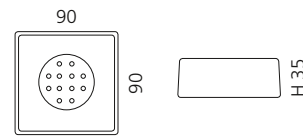

VENICE SEIFENSCHALE

- Seifenschale
- Material: Glas
- Einleger: Edelstahl

VENICE BECHER

- Becher
- Material: Glas

VENICE SEIFENSPENDER

- Seifenspender
- Material: Glas
- Pumpe: Edelstahl matt

GRAFFITI SEIFENSCHALE