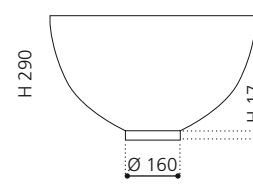

innen Weiß /
außen Gold gebürstet
COCOONGDWB

innen Weiß /
außen Platin gebürstet
COCOONPLWB

innen Weiß matt /
außen Inox matt
COCOONDIW

innen Weiß matt /
außen Gold matt
COCOONGDW

COCOON MATERIC

- Material: TeknoForm
- Gewicht: 6,4 kg
- Maße: Ø 485 x H 290 mm
- Lochbohrung: Ø 45 mm