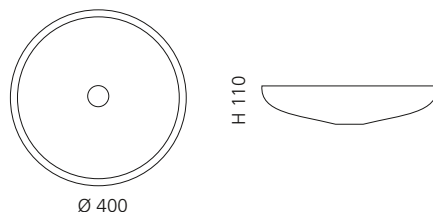

CLIVIA

- Material: Bleikristall 24%pb
- Gewicht: 6,7 kg
- Maße: Ø 400 x H 110 mm
- Lochbohrung: Ø 45 mm

inkl. Ablaufventil
und Basisring Chrom

Transparent
CLIVIAT01

Schwarz
CLIVIAT35

AQUA

- Material: Bleikristall 24%pb
- Gewicht: 6,7 kg
- Maße: Ø 400 x H 110 mm
- Lochbohrung: Ø 45 mm