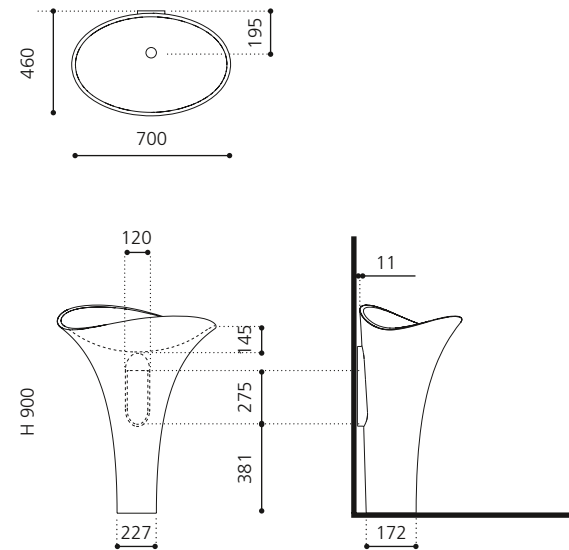

- Material: VetroFreddo
- Gewicht: 22,0 kg
- Maße: B 700 x T 460 x H 900 mm

VetroFreddo®

inkl. Ablaufventil Chrom
flexibler Ablauf RACCORDO joint
zwingend erforderlich