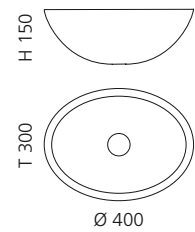

Travertino Natur
RAP45ST

Travertino Weiß Natur
RAP45B

Travertino Cotto
RAP45TC

Travertino Schwarz
RAP45ST30

OVAL TRAVERTINO

- Material: TeknoForm
- Gewicht: 5,8 kg
- Maße: B 400 x T 300 x H 150 mm
- Lochbohrung: Ø 45 mm