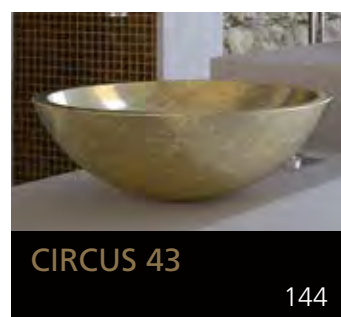

 KOOL XL FL 180	 CIRCUS 43 FL 182	 CIRCUS 50 FL 183	 KOSTA 1 184	 TONDO plus 204	 ONE plus 206	 BLOOM plus 207	 BADEWANNEN 208
 RX 185	 PLAY FL 185	 ELISSE FL 186	 TONDO FL 187	 ROMA 209	 MONTBLANC 210	 FLOWER 212	 MINI 214
 BADMÖBEL 188	 LUMIERE 189	 CANTO SMALL 190	 CANTO XL 191	 ACCESSOIRES 216	 OPERA, CANTO 218	 ROYAL 218	 ARIA 220
 MUSA 192	 SINTESI 193	 KOIN MEDIO 194	 CUBUS 195	 VALENTINO 220	 COLORI 221	 METROPOLE 222	 NAVY, TONDA, KLEISS 223
 MONNALISA 196	 MOVE plus 200	 ITALY plus 202	 ELLE plus 203	 LUXURY 224	 VENICE, GRAFFITI 225	 SORTIMENTS-ÜBERSICHT 226	 MATERIAL-BESCHREIBUNG 330