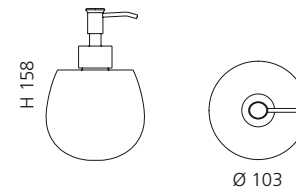

TONDA BECHER

- Becher
- Material: VetroFreddo

Weiß glänzend
TONDA1W

Weiß matt
TONDA1PO01

Schwarz matt
TONDA1PO30

TONDA SEIFENSPENDER

- Seifenspender
- Material: VetroFreddo
- Pumpe: Chrom

Weiß glänzend / Chrom
TONDA2WF4