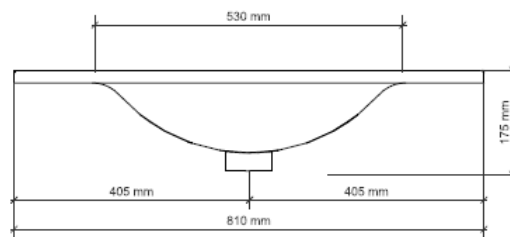

Änderungen vorbehalten