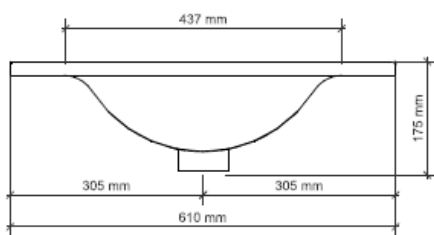

Änderungen vorbehalten