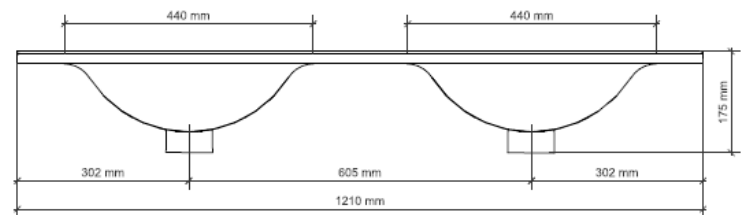

Änderungen vorbehalten