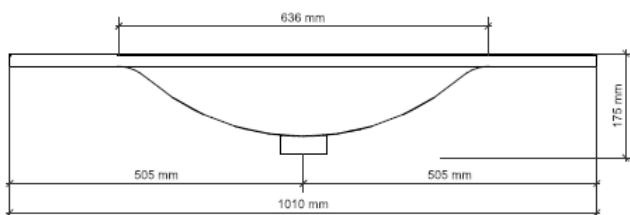

Änderungen vorbehalten