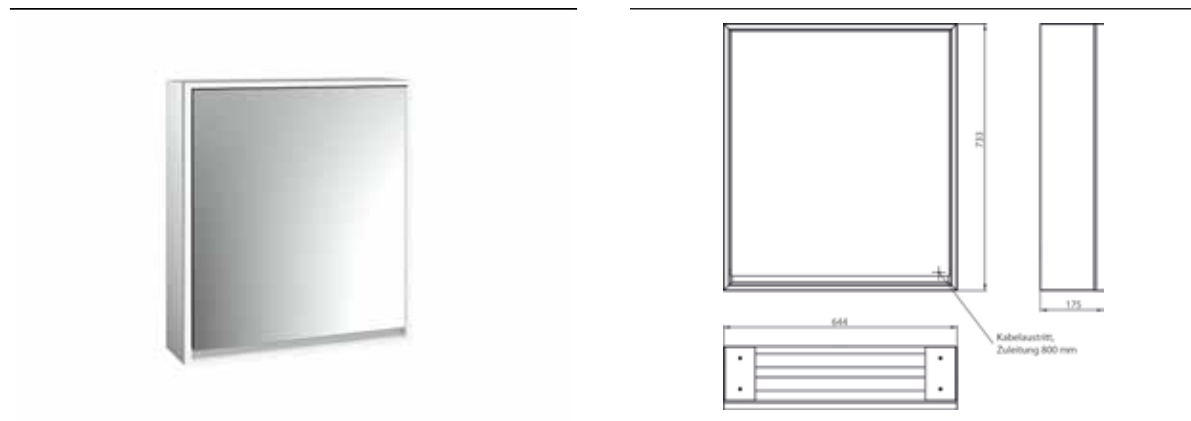

PRODUKTINFORMATION

Lichtspiegelschrank loft, 600 mm, 1 Tür, Aufputzmodell mit verspiegelten Seitenwänden, IP 20. aluminium/spiegel

Art.-Nr.9798 051 00

Umlaufende LED-Beleuchtung, verspiegelte Rückwand, 2 stufenlos einstellbare Ablagen, 1 Tür (Türanschlag links), 1 Steckdose, Lichtsteuerung über 3 kapazitive von außen bedienbare Touch-Bedienfelder (An/Aus, Helligkeit und Lichtfarbe - kalt/warm - stufenlos einstellbar), Kabeldurchlass nach außen bei geschlossenen Spiegeltüren. Höhe: 733 mm