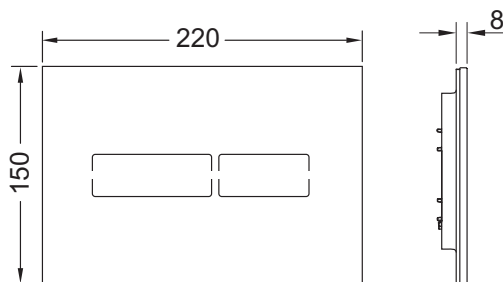

Kompatibel mit Einwurfschacht für Reinigungswürfel.

Abmessungen: (B x H x T): 220 x 150 x 8 mm

Funktion der Elektronik:

Der Sensor erkennt, wenn sich eine Person dem WC nähert und lässt erst dann die Spültasten aufleuchten. Die Auslösung der Spülung erfolgt berührungslos oder auch durch eine Berührung des Tastenfeldes. Durch eine Programmierung mit der TECElux Mini Programmier-Fernbedienung (Best.-Nr. 9240971) kann die Elektronik an individuelle Ansprüche angepasst werden.

Kurztext 1: TECElux Mini, Glas weiß

Kurztext 2:

Warengruppe: 904

Produktgruppe: 2009040250

Rabattgruppe: 3

Maßzeichnungen:

TECE-Datenblatt

Ersatzteile:

- 1** 9820369 Abdeckplatte Glas weiß
- 3** 9820284 Auslösemotor
- 4** 9820180 Bügelgriffe mit Haftsaugern, für TECEloop Einbauset
- 5** 9820263 Befestigungsschraube für Urinalbetätigung