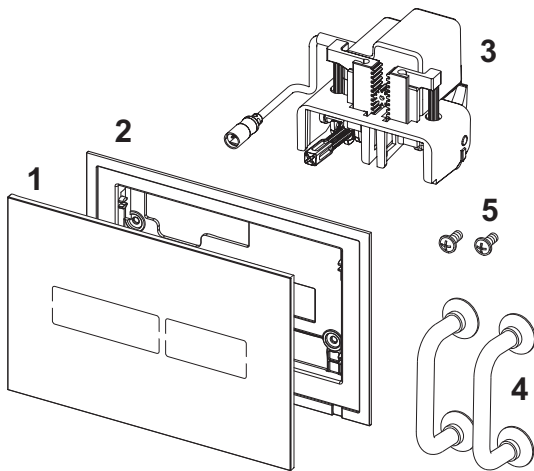

TECE-Datenblatt

TECElux Mini Betätigungsplatte mit elektronischer berührungsloser Auslösung

Artikelnummer: 9240960

Farbe: Glas weiß

Ausstellungsmuster: Ja

LE 1: 1 St.

Beschreibung:

Elektronische Betätigungsplatte mit berührungsloser Auslösung für TECE-Spülkästen mit Betätigung von vorne und Betätigungshöhe von ca. 1 m. Flache Glasbetätigung inkl. Befestigungsmaterial und Auslösemotor für Zweimengenspülung. Geeignet für die flächenbündige Montage.

Kompatibel mit Einwurfschacht für Reinigungswürfel.

Abmessungen: (B x H x T): 220 x 150 x 8 mm

Funktion der Elektronik:

Der Sensor erkennt, wenn sich eine Person dem WC nähert und lässt erst dann die Spültasten aufleuchten. Die Auslösung der Spülung erfolgt berührungslos oder auch durch eine Berührung des Tastenfeldes. Durch eine Programmierung mit der TECElux Mini Programmier-Fernbedienung (Best.-Nr. 9240971) kann die Elektronik an individuelle Ansprüche angepasst werden.

Kurztext 1: TECElux Mini, Glas weiß

Kurztext 2:

Warengruppe: 904

Produktgruppe: 2009040250

Rabattgruppe: 3

Maßzeichnungen:

TECE-Datenblatt

Ersatzteile:

- 1** 9820369 Abdeckplatte Glas weiß
- 3** 9820284 Auslösemotor
- 4** 9820180 Bügelgriffe mit Haftsaugern, für TECEloop Einbauset
- 5** 9820263 Befestigungsschraube für Urinalbetätigung