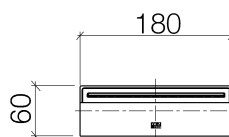

### Produktspezifikationen

- **Ausladung 200 mm**
- Strahlregler 17 x 174 mm
- Anschluss 1/2", mittig
- Steckanschluss-Montage

### Oberflächen

- chrom 13430740-00
- schwarz matt 13430740-33

**Explosionszeichnung**

**Bestellmenge**

<b>Nr.</b>	<b>Artikelnummer</b>	<b>Benennung</b>	<b>Verbaumenge</b>
<b>1</b>	0430310140090	Befestigungssatz	1
<b>2</b>	09179705690	Halter	1
<b>3</b>	9024050080090	Nippel Set	1
<b>4</b>	09311114490	Stift	2
<b>5</b>	091174042ff	Auslauf	1
<b>6</b>	9029030590090	Einsatz	1