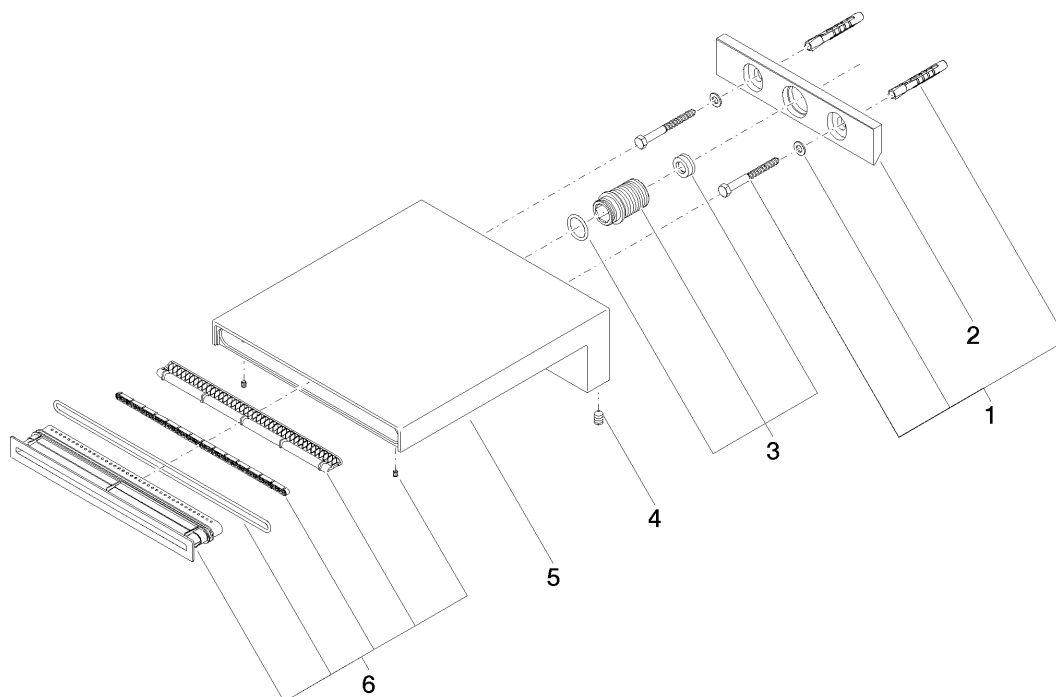

### Produktspezifikationen

- **Ausladung 200 mm**
- Strahlregler 17 x 174 mm
- Anschluss 1/2", mittig
- Steckanschluss-Montage

### Oberflächen

- chrom 13430740-00
- schwarz matt 13430740-33

**Explosionszeichnung**

**Bestellmenge**

<b>Nr.</b>	<b>Artikelnummer</b>	<b>Benennung</b>	<b>Verbaumenge</b>
<b>1</b>	0430310140090	Befestigungssatz	1
<b>2</b>	09179705690	Halter	1
<b>3</b>	9024050080090	Nippel Set	1
<b>4</b>	09311114490	Stift	2
<b>5</b>	091174042ff	Auslauf	1
<b>6</b>	9029030590090	Einsatz	1

### Durchflussdiagramm