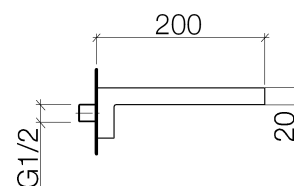

### Produktspezifikationen

- **Ausladung 200 mm**
- Strahlregler 17 x 174 mm
- Anschluss 1/2", mittig
- Steckanschluss-Montage

### Oberflächen

- chrom 13430740-00
- schwarz matt 13430740-33

**Explosionszeichnung**

**Bestellmenge**

<b>Nr.</b>	<b>Artikelnummer</b>	<b>Benennung</b>	<b>Verbaumenge</b>
<b>1</b>	0430310140090	Befestigungssatz	1
<b>2</b>	09179705690	Halter	1
<b>3</b>	9024050080090	Nippel Set	1
<b>4</b>	09311114490	Stift	2
<b>5</b>	091174042ff	Auslauf	1
<b>6</b>	9029030590090	Einsatz	1

### Durchflussdiagramm

### Wurfweitendiagramm