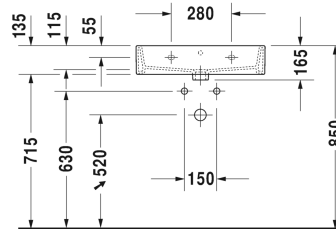

Vero Air Waschtisch, Möbelwaschtisch # 2350600000 /  
 2350600030 / 2350600041 / 2350600044 / 2350600060 /  
 2350600070

| < 600 mm > |

Waschtisch, Möbelwaschtisch	Größe	Gewicht	Bestellnummer
mit Hahnlochbank, Unterseite glasiert, 600 mm			
<b>Farben</b>			
00 Weiss			
<b>Variante</b>			
● mit Überlauf	600 x 470 mm	17,300 Kilogramm	2350600000
●●● mit Überlauf	600 x 470 mm	17,300 Kilogramm	2350600030
● ohne Überlauf	600 x 470 mm	17,300 Kilogramm	2350600041
●●● ohne Überlauf	600 x 470 mm	17,300 Kilogramm	2350600044
☒ mit Überlauf	600 x 470 mm	17,300 Kilogramm	2350600060
☒ ohne Überlauf	600 x 470 mm	17,300 Kilogramm	2350600070
Sanitärkeramiken mit der speziellen WonderGliss Oberflächen Ausführung bleiben sauber und gut aussehend für eine lange Zeit. Wenn Sie WonderGliss bestellen fügen Sie bitte eine "1" als elfte Ziffer zur Bestellnummer hinzu.			
<b>Zubehör für Keramik</b>			
Push-open Ventil für Waschtische mit Überlauf		0,400 Kilogramm	005052
Schaftventil für Waschtische ohne Überlauf	75 mm	0,400 Kilogramm	005038
<b>Zubehör</b>			
Handtuchhalter Quadratrohr 14 mm, Chrom, für Waschtisch # 045460, 235060	550 mm	0,500 Kilogramm	003037
Design Siphon		1,500 Kilogramm	005036
<b>Passende Produkte</b>			

**Ausschreibungstext**

DURAVIT Vero Air Möbelwaschtisch 600mm aus Sanitärkeramik mit Hahnlochbank für Einloch- optional Dreilocharmatur oder ohne Hahnloch. Rechteckiger Waschtisch mit Ablageflächen auf der Hahnlochbank (130mm). Hintere Kante des Innenbeckens leicht gesenkt, gestraffte Flächen, kleine exakte Radien und schmale Ränder. Innenbecken(BxT)550x315mm. Abmessungen(BxTxH)600x470x165mm. Weiß. Für Ausführung: mit Überlauf für Einlocharmatur Best.Nr.2350600000, für Dreilocharmatur Best.Nr. 2350600030, ohne Hahnloch Best. Nr. 2350600060. Für Ausführung: ohne Überlauf für Einlocharmatur Best.Nr. 2350600041, für Dreilocharmatur Best.Nr. 2350600044 und ohne Hahnloch Best.Nr. 2350600070.