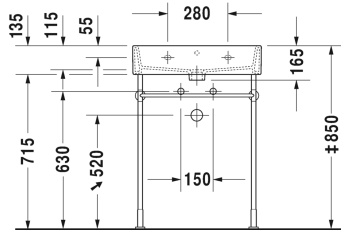

Vero Air Waschtisch, Möbelwaschtisch # 2350600000 /
2350600030 / 2350600041 / 2350600044 / 2350600060 /
2350600070

| < 600 mm > |

Waschtisch, Möbelwaschtisch	Größe	Gewicht	Bestellnummer
mit Hahnlochbank, Unterseite glasiert, 600 mm			
Farben			
00 Weiss			
Variante			
● mit Überlauf	600 x 470 mm	17,300 Kilogramm	2350600000
●●● mit Überlauf	600 x 470 mm	17,300 Kilogramm	2350600030
● ohne Überlauf	600 x 470 mm	17,300 Kilogramm	2350600041
●●● ohne Überlauf	600 x 470 mm	17,300 Kilogramm	2350600044
☒ mit Überlauf	600 x 470 mm	17,300 Kilogramm	2350600060
☒ ohne Überlauf	600 x 470 mm	17,300 Kilogramm	2350600070
Sanitärkeramiken mit der speziellen WonderGliss Oberflächen Ausführung bleiben sauber und gut aussehend für eine lange Zeit. Wenn Sie WonderGliss bestellen fügen Sie bitte eine "1" als elfte Ziffer zur Bestellnummer hinzu.			
Zubehör für Keramik			
Push-open Ventil für Waschtische mit Überlauf		0,400 Kilogramm	005052
Schaftventil für Waschtische ohne Überlauf	75 mm	0,400 Kilogramm	005038
Zubehör			
Handtuchhalter Quadratrohr 14 mm, Chrom, für Waschtisch # 045460, 235060	550 mm	0,500 Kilogramm	003037
Design Siphon		1,500 Kilogramm	005036
Passende Produkte