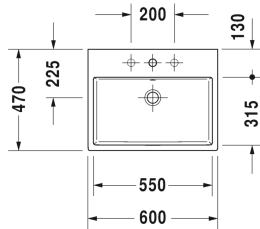

Vero Air Waschtisch, Möbelwaschtisch # 2350600000 /  
 2350600030 / 2350600041 / 2350600044 / 2350600060 /  
 2350600070

| < 600 mm > |

Waschtisch, Möbelwaschtisch	Größe	Gewicht	Bestellnummer
mit Hahnlochbank, Unterseite glasiert, 600 mm			
<b>Farben</b>			
00 Weiss			
<b>Variante</b>			
● mit Überlauf	600 x 470 mm	17,300 Kilogramm	2350600000
●●● mit Überlauf	600 x 470 mm	17,300 Kilogramm	2350600030
● ohne Überlauf	600 x 470 mm	17,300 Kilogramm	2350600041
●●● ohne Überlauf	600 x 470 mm	17,300 Kilogramm	2350600044
☒ mit Überlauf	600 x 470 mm	17,300 Kilogramm	2350600060
☒ ohne Überlauf	600 x 470 mm	17,300 Kilogramm	2350600070
Sanitärkeramiken mit der speziellen WonderGliss Oberflächen Ausführung bleiben sauber und gut aussehend für eine lange Zeit. Wenn Sie WonderGliss bestellen fügen Sie bitte eine "1" als elfte Ziffer zur Bestellnummer hinzu.			
<b>Zubehör für Keramik</b>			
Push-open Ventil für Waschtische mit Überlauf		0,400 Kilogramm	005052
Schaftventil für Waschtische ohne Überlauf	75 mm	0,400 Kilogramm	005038
<b>Zubehör</b>			
Handtuchhalter Quadratrohr 14 mm, Chrom, für Waschtisch # 045460, 235060	550 mm	0,500 Kilogramm	003037
Design Siphon		1,500 Kilogramm	005036
<b>Passende Produkte</b>			

**Ausschreibungstext**

DURAVIT Vero Air Möbelwaschtisch 600mm aus Sanitärkeramik mit Hahnlochbank für Einloch- optional Dreilocharmatur oder ohne Hahnloch. Rechteckiger Waschtisch mit Ablageflächen auf der Hahnlochbank (130mm). Hintere Kante des Innenbeckens leicht gesenkt, gestraffte Flächen, kleine exakte Radien und schmale Ränder. Innenbecken(BxT)550x315mm. Abmessungen(BxTxH)600x470x165mm. Weiß. Für Ausführung: mit Überlauf für Einlocharmatur Best.Nr.2350600000, für Dreilocharmatur Best.Nr. 2350600030, ohne Hahnloch Best. Nr. 2350600060. Für Ausführung: ohne Überlauf für Einlocharmatur Best.Nr. 2350600041, für Dreilocharmatur Best.Nr. 2350600044 und ohne Hahnloch Best.Nr. 2350600070.