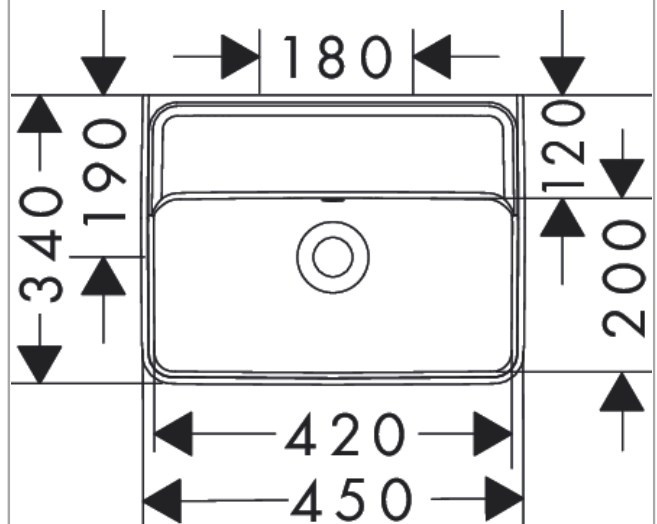

Xanua Q
Handwaschbecken 450/340 ohne Hahnloch mit Überlauf
 Oberfläche: **Weiss** Artikelnummer: **60229450**

Beschreibung

Merkmale

- Material: Keramik
- Außenmaße Becken: 450x340x105 mm (BxTxH)
- Beckeninnenhöhe: 115 mm
- Made to fit NoiseReduction: Schallschutzmatte nach Mass inkludiert
- ohne Hahnloch
- mit Überlauf
- ohne Ablaufgarnitur
- Einbauart: Wandhängend
- Überlaufklasse: CL25

Artikeldetails

Preis exkl. MwSt.

108.00 CHF

Technologie

Designpreise

Produktabbildung

Maßzeichnung

Xanua Q
 Handwaschbecken 450/340 ohne Hahnloch mit Überlauf
 Oberfläche: Weiss Artikelnummer: 60229450