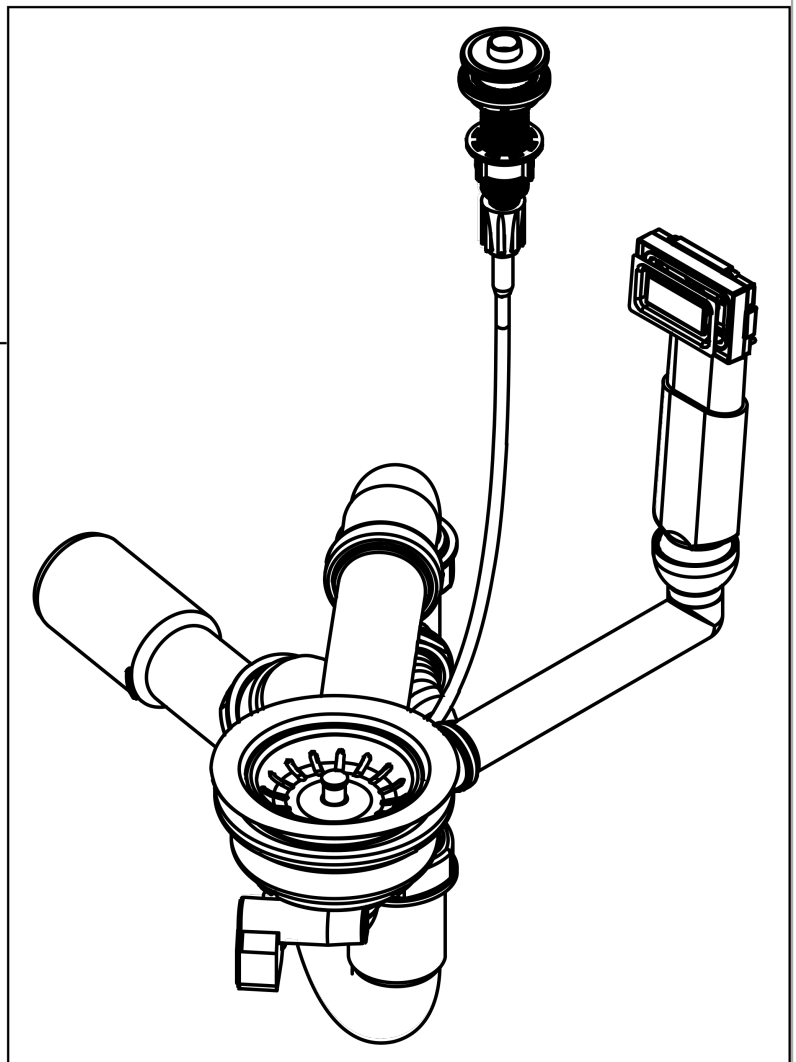

S44

S440-A517 100 Einbauspüle 342/145 mit Abtropffläche und automatischer Ablaufgarnitur

Oberfläche: **Edelstahl** Artikelnummer: **43366800**

Explosionszeichnung

Baujahr: >11/23

1

2

S44

S440-A517 100 Einbauspüle 342/145 mit Abtropffläche und automatischer Ablaufgarnitur

Oberfläche: **Edelstahl** Artikelnummer: **43366800**

Ersatzteilliste

Baujahr: >11/23

Pos.	Beschreibung	Artikelnummer	PG	VE
1	Befestigungssatz	92960000	10	1
2	Ablauf	43937000	98	1