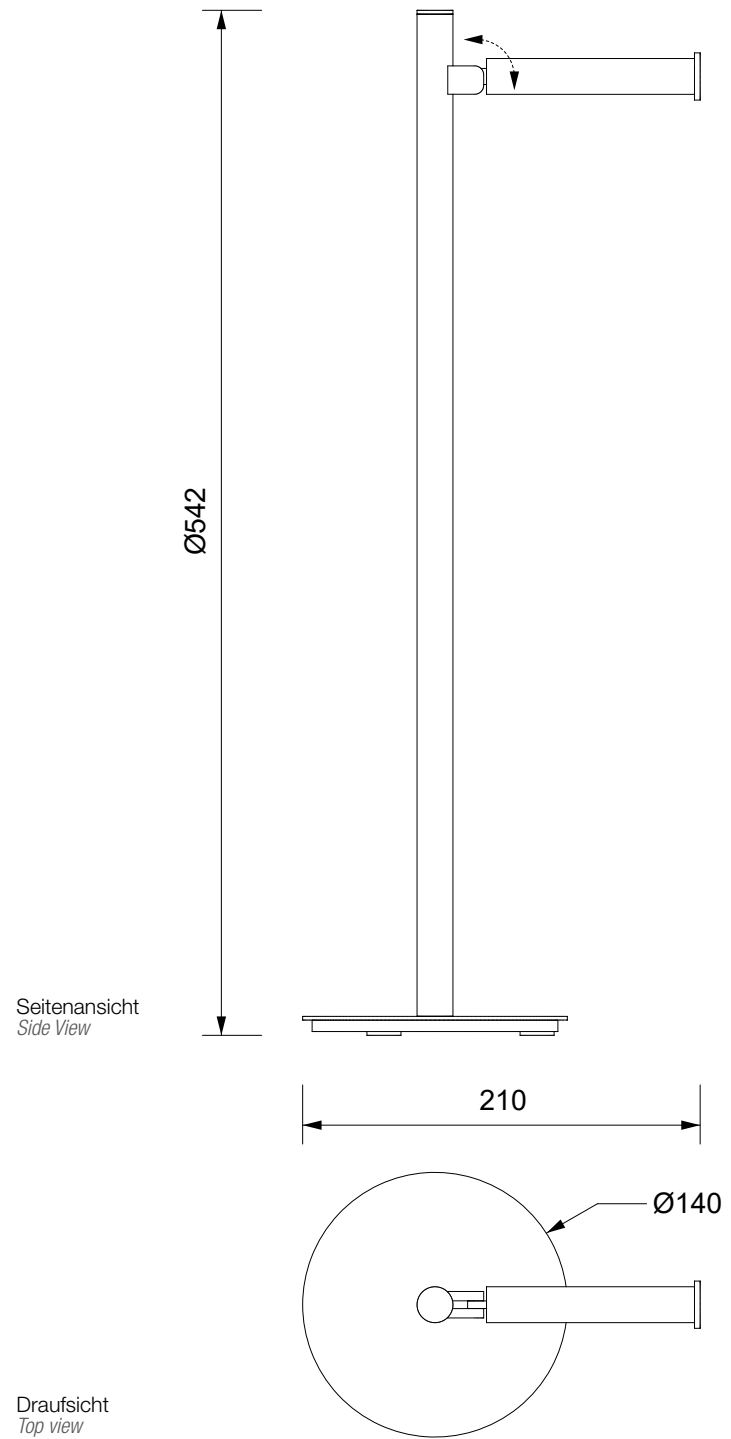

DW 11

Papier- /
Ersatzrollenhalter
Toiletpaper holder

M 1 : 4

Alle Angaben ohne Gewähr.
Maß und Modelländerungen
vorbehalten.
*All information without engagement.
Measurement and changes
conditionally.*

28.04.2020 TKH