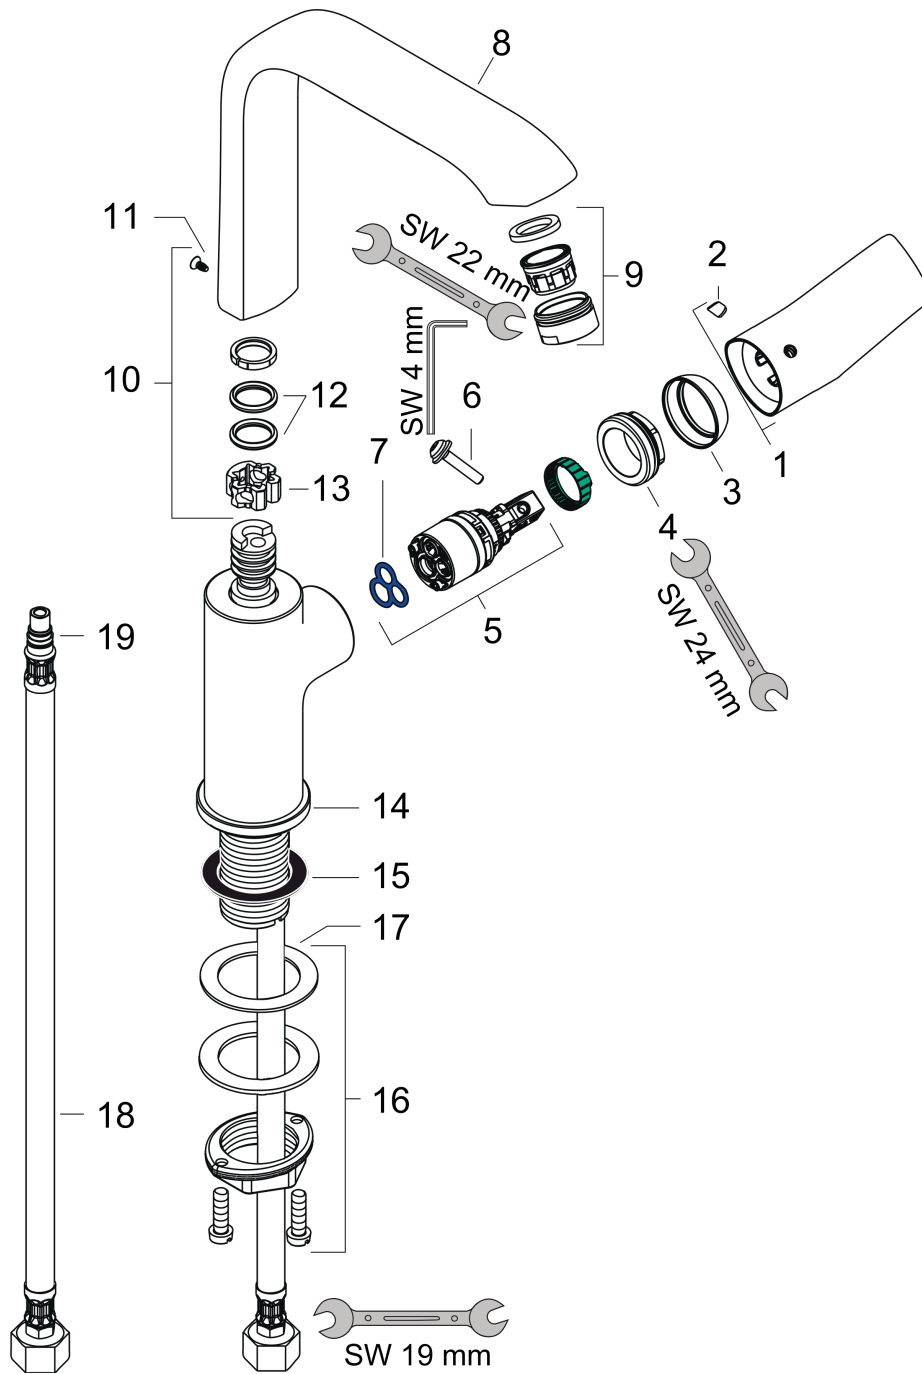

Metris

Einhebel-Waschtischmischer 230 ohne Ablaufgarnitur

Oberflächen: **Chrom** Artikelnummer: **31081000**

Beschreibung

Merkmale

- ComfortZone 230
- Ausladung 155 mm
- Schwenkbereich 120°
- Normalstrahl
- Durchflussmenge bei 3 bar: 5 l/min
- Keramikmischsystem
- Temperaturbegrenzung einstellbar
- für Durchlauferhitzer geeignet
- Anschlussart: G $\frac{3}{8}$ Anschlussschläuche
- Anschlussgröße: DN15
- Seitliche Griffposition: unten am Grundkörper (nicht für Waschschüsseln geeignet)
- SVGW 1103-5836
- ETA VA 1.42/19351
- ACS 17 ACC LY 653, valide jusqu'au 20.06.2022
- SINTEF 1742

Technologie

Zertifikate

Produktabbildung

Maßzeichnung

Metris

Einhebel-Waschtischmischer 230 ohne Ablaufgarnitur

Oberflächen: **Chrom** Artikelnummer: **31081000**

Durchflussdiagramm

Metris
Einhebel-Waschtismischer 230 ohne Ablaufgarnitur
 Oberflächen: **Chrom** Artikelnummer: **31081000**

Explosionszeichnung

Baujahr: >01/11

Metris

Einhebel-Waschtischmischer 230 ohne Ablaufgarnitur

Oberflächen: **Chrom** Artikelnummer: **31081000**

Ersatzteilliste

Baujahr: >01/11

Pos.	Beschreibung	Artikelnummer	PG	VE
1	Griff	95761000	0	1
2	Griffstopfen	96338000	0	1
3	Kappe	95493000	0	1
4	Mutter	95178000	0	1
5	Kartusche kpl.	97685000	0	1
6	Sicherungsschraube	95140000	0	1
7	Dichtung	98865000	0	1
8	Auslauf kpl.	95974000	0	1
9	Luftsprudler M24x1 (5 l/min)	13185000	0	1
10	Dichtungsset	92646000	0	1
11	Schraube	97662000	0	1
12	O-Ring 14x2,5	98189000	0	1
13	Axialring	97558000	0	1
14	Rosette Ø 46 mm	95268000	0	1
15	Flachdichtung	98749000	0	1
16	Schaftbefestigung kpl. (Ø 32)	13961000	0	1
17	Gleitring	97548000	0	1
18	Anschlussschlauch 450 mm M8x0,75 G3/8	97206000	0	1
19	O-Ring 7x1,5	98422000	0	1
a	Schaftverlängerung 35 mm	13898000	0	1
b	Luftsprudler M24x1 (3,5 l/min)	92508000	0	1
c	Luftsprudler M24x1 (4,5 l/min)	92877000	0	1
d	Luftsprudler schwenkbar M24x1 (5 l/min)	95928000	0	1