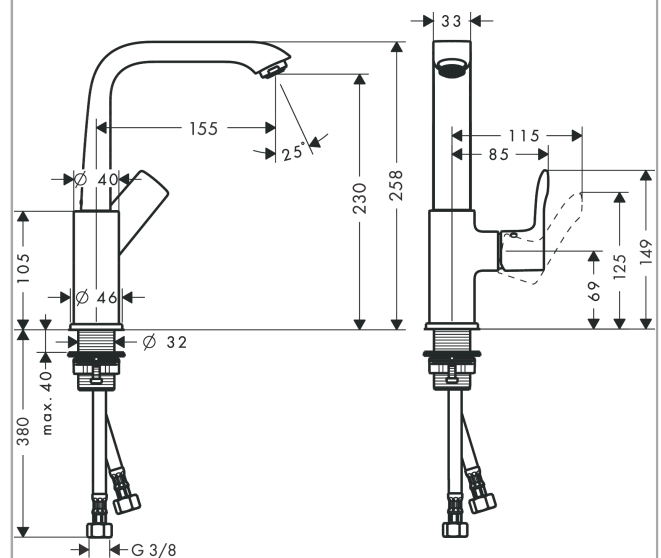

Metris

Einhebel-Waschtischmischer 230 ohne Ablaufgarnitur

Oberflächen: **Chrom** Artikelnummer: **31081000**

Beschreibung

Merkmale

- ComfortZone 230
- Ausladung 155 mm
- Schwenkbereich 120°
- Normalstrahl
- Durchflussmenge bei 3 bar: 5 l/min
- Keramikmischsystem
- Temperaturbegrenzung einstellbar
- für Durchlauferhitzer geeignet
- Anschlussart: G $\frac{3}{8}$ Anschlussschläuche
- Anschlussgröße: DN15
- Seitliche Griffposition: unten am Grundkörper (nicht für Waschschüsseln geeignet)
- SVGW 1103-5836
- ETA VA 1.42/19351
- ACS 17 ACC LY 653, valide jusqu'au 20.06.2022
- SINTEF 1742

Technologie

Zertifikate

Produktabbildung

Maßzeichnung

Metris

Einhebel-Waschtischmischer 230 ohne Ablaufgarnitur

Oberflächen: **Chrom** Artikelnummer: **31081000**

Durchflussdiagramm

Metris
Einhebel-Waschtismischer 230 ohne Ablaufgarnitur
 Oberflächen: **Chrom** Artikelnummer: **31081000**

Explosionszeichnung

Baujahr: >01/11

Metris

Einhebel-Waschtischmischer 230 ohne Ablaufgarnitur

Oberflächen: **Chrom** Artikelnummer: **31081000**

Ersatzteilliste

Baujahr: >01/11

Pos.	Beschreibung	Artikelnummer	PG	VE
1	Griff	95761000	0	1
2	Griffstopfen	96338000	0	1
3	Kappe	95493000	0	1
4	Mutter	95178000	0	1
5	Kartusche kpl.	97685000	0	1
6	Sicherungsschraube	95140000	0	1
7	Dichtung	98865000	0	1
8	Auslauf kpl.	95974000	0	1
9	Luftsprudler M24x1 (5 l/min)	13185000	0	1
10	Dichtungsset	92646000	0	1
11	Schraube	97662000	0	1
12	O-Ring 14x2,5	98189000	0	1
13	Axialring	97558000	0	1
14	Rosette Ø 46 mm	95268000	0	1
15	Flachdichtung	98749000	0	1
16	Schaftbefestigung kpl. (Ø 32)	13961000	0	1
17	Gleitring	97548000	0	1
18	Anschlussschlauch 450 mm M8x0,75 G3/8	97206000	0	1
19	O-Ring 7x1,5	98422000	0	1
a	Schaftverlängerung 35 mm	13898000	0	1
b	Luftsprudler M24x1 (3,5 l/min)	92508000	0	1
c	Luftsprudler M24x1 (4,5 l/min)	92877000	0	1
d	Luftsprudler schwenkbar M24x1 (5 l/min)	95928000	0	1