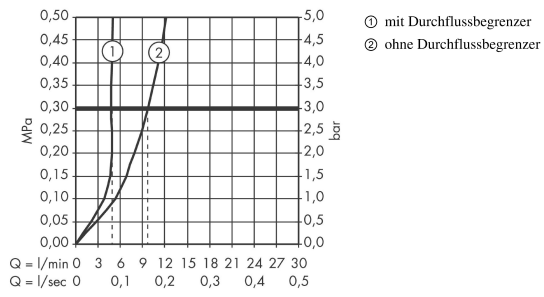

Metris

Einhebel-Waschtischmischer 230 ohne Ablaufgarnitur

Oberflächen: **Chrom** Artikelnummer: **31081000**

Durchflussdiagramm