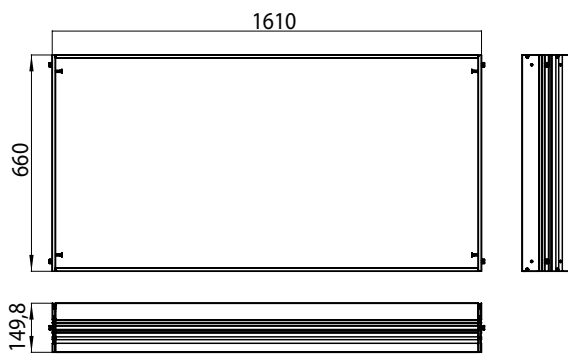

PRODUKTINFORMATION

Einbaurahmen Einbaurahmen

Art.-Nr.9897 000 23

für 9897 050 27/80