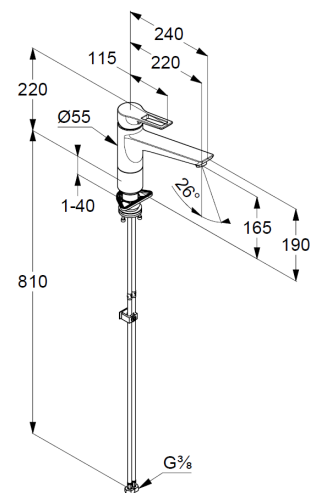

## Technische Daten

KLUDI MIX  
Spültisch-Bajonett-Armatur

Artikel- Nr.:  
329340562

Oberfläche:  
05 chrom

Artikeltext  
Hersteller KLUDI GmbH & Co. KG  
Typ: KLUDI MIX  
Spültisch-Bajonett-Armatur  
Artikel- Nr.: 329340562

Spültisch-Bajonett-Armatur  
Einhebelmischer  
Standmontage  
Einlochmontage  
für Unterfenster-Montage  
verbleibende Sockelhöhe: 25 mm  
Einlochmontage  
Bügelhebel, Metall  
Strahlregler M24  
Keramik-Kartusche mit Heißwasserbegrenzung  
Durchflussmenge bei 3 bar= 9 l/ min.  
schwenkbarer Auslauf (360°)  
flexible Druckschläuche G 3/8 DVGW zugelassen  
Schaftbefestigung

Produktabbildung

Maßzeichnung

Durchflussdiagramm