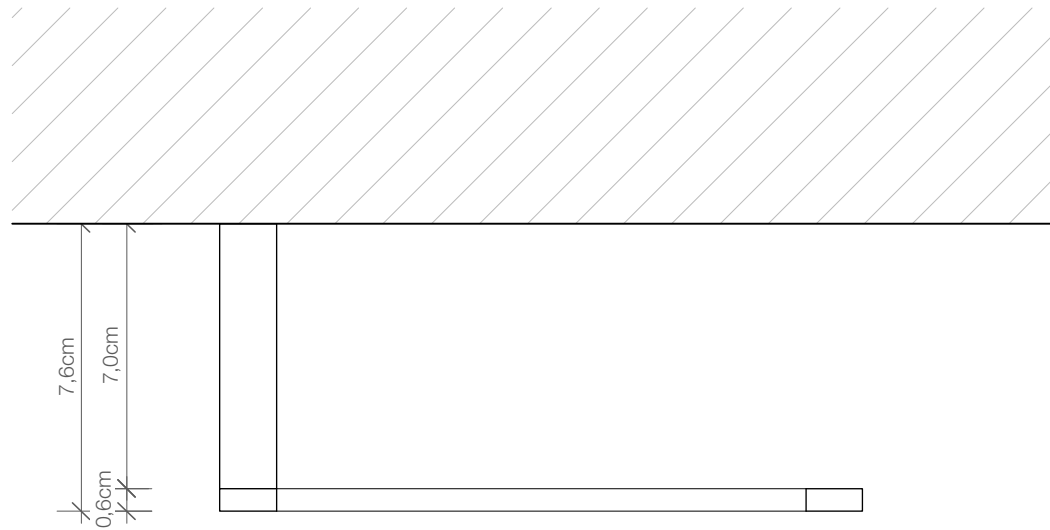

## BK TPH1

Toiletten-  
papierhalter  
*Toilet paper holder*

M 1 : 2

Chrom/Nickel  
satiert  
*Chrome/Nickel satin*

5 . 17 . 7,6 cm

Draufsicht  
*Top view*

Frontansicht  
*Front view*

Rückansicht  
*Back view*