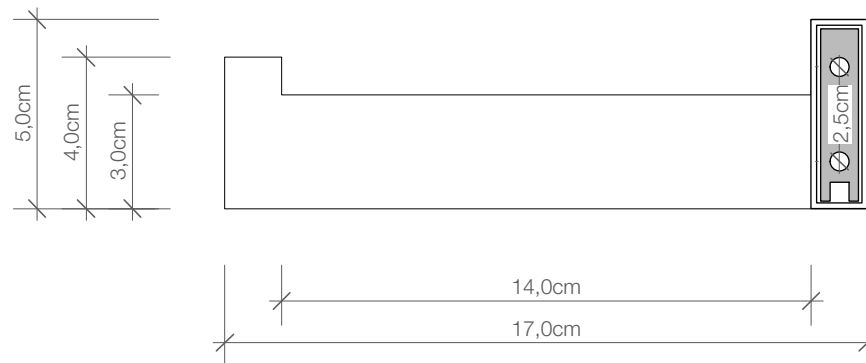

## BK TPH1

Toiletten-  
papierhalter  
*Toilet paper holder*

M 1 : 2

Chrom/Nickel  
satiert  
*Chrome/Nickel satin*

5 . 17 . 7,6 cm

Draufsicht  
*Top view*

Frontansicht  
*Front view*

Rückansicht  
*Back view*

Alle Angaben ohne Gewähr.  
Maß und Modelländerungen  
vorbehalten.  
*All information without engagement.  
Measurement and changes  
conditionally.*