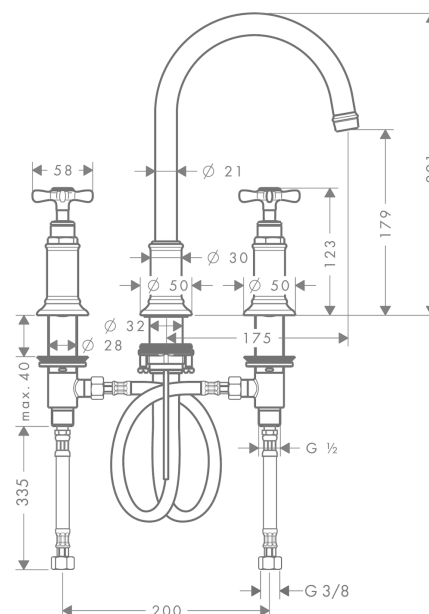

Axor Montreux
3-Loch Waschtischarmatur 180 mit Zugstangen-Ablaufgarnitur
 Oberflächen: **chrom** Artikelnummer: **16513000**

Beschreibung

Merkmale

- ComfortZone 180
- Ausladung 175 mm
- Normalstrahl
- Durchflussmenge: 5 l/min
- Keramikventile heiß/ kalt 180°
- Temperaturbegrenzung nicht einstellbar
- Zugstangen-Ablaufgarnitur G 1¼
- für Durchlauferhitzer geeignet
- Schwenkbereich 120°
- Anschlussart: G ¾ Anschlussschläuche
- Anschlussgröße: DN15
- P-IX 18453/IO

Optionales Zubehör

- Flowstar Designsifon (#52100XXX)
- Eckventil mit Schuber (#13954XXX)

Technologie

Produktabbildung

Maßzeichnung

Axor Montreux
3-Loch Waschtischarmatur 180 mit Zugstangen-Ablaufgarnitur
 Oberflächen: **chrom** Artikelnummer: **16513000**

Durchflussdiagramm