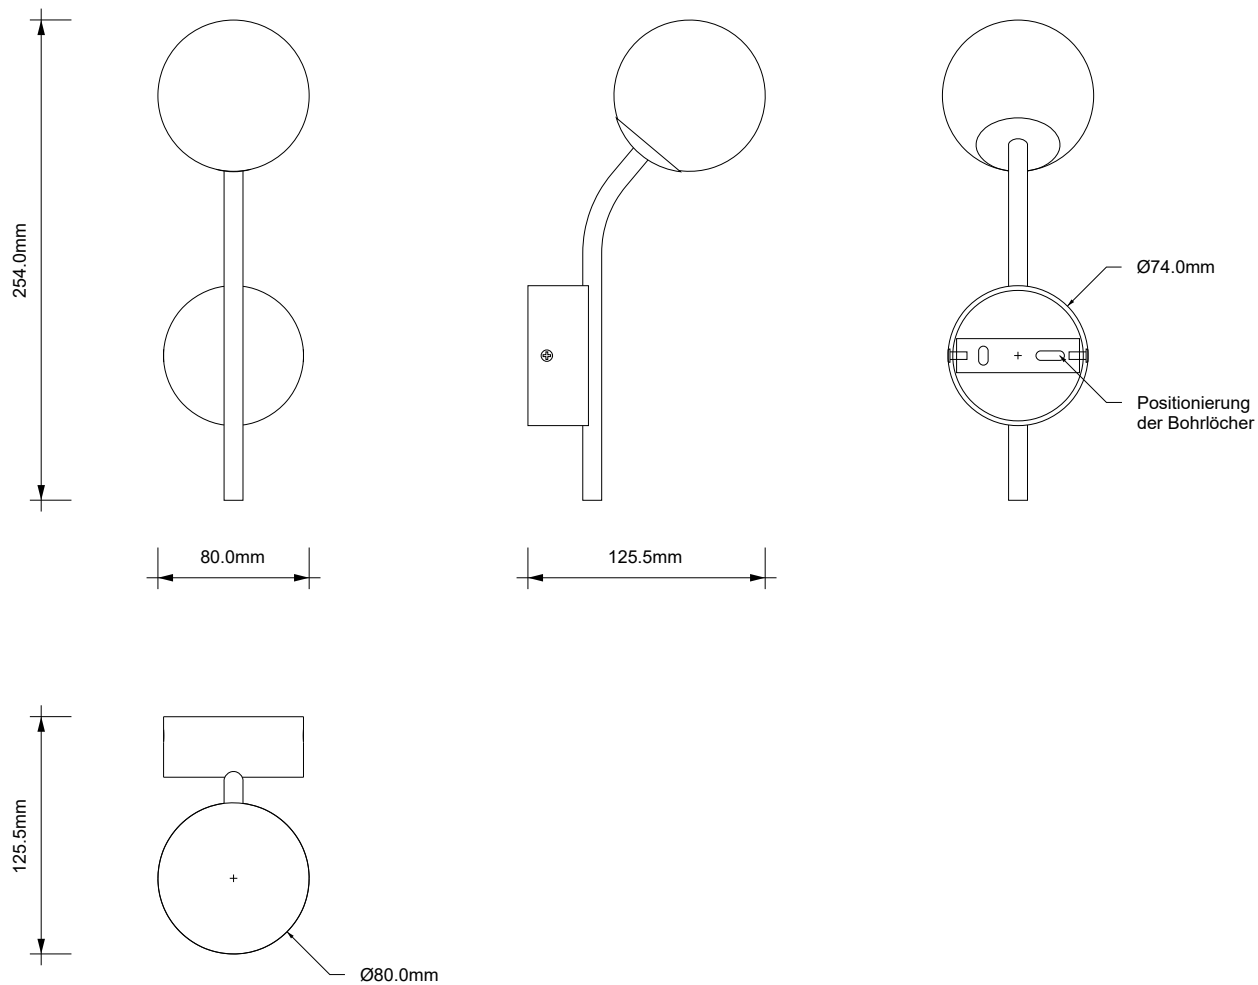

## PEP ONE

**MASSZEICHNUNG**  
**DIMENSIONAL DRAWING**  
**DESSIN DIMENSIONNEL**  
**DISEGNO DIMENSIONALE**

31. Januar 2022 / FG  
M 1:4

Alle Angaben ohne Gewähr.  
Maß und Modelländerungen vorbehalten.  
All information without engagement.  
Measurement and changes conditionally.  
Toutes les données sans garantie.  
Les dimensions et les modèles peuvent être modifiés sans préavis.  
Tutti i dati senza garanzia. Le dimensioni e i modelli sono soggetti a modifiche senza preavviso.