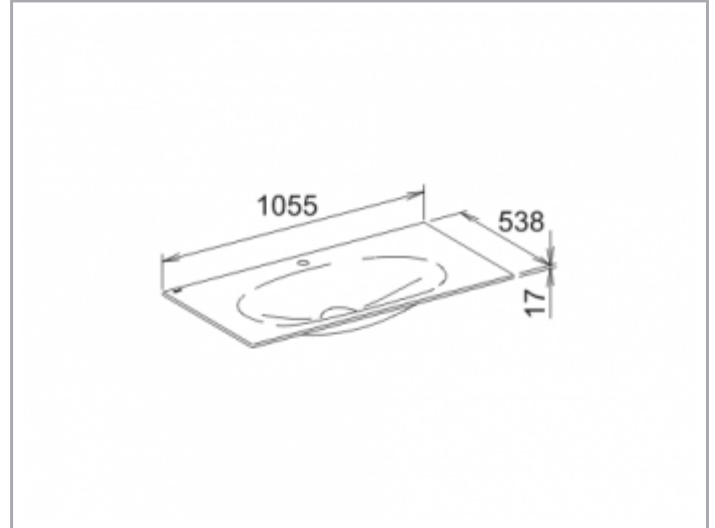

Edition 11

31150311001 Keramik-Waschtisch

**PRODUKT**

**ZEICHNUNG**

**PRODUKTBESCHREIBUNG**

für 1-Loch Armaturen geeignet,  
komplett mit Ab- und Überlaufsystem Clou,  
mit Oberflächenversiegelung CleanPlus

**OBERFLÄCHE**

weiß

**ABMESSUNG**

1055 x 17 x 538 mm